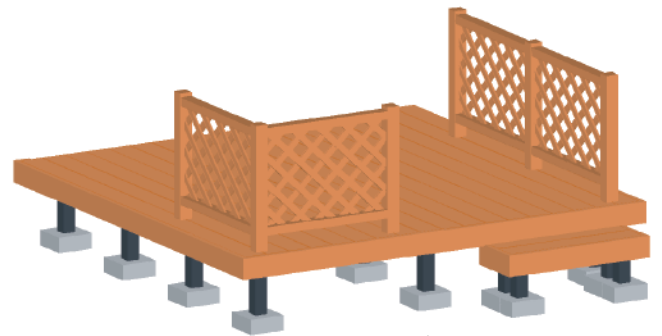

ウッドデッキ・オーニング

- ウッドデッキ・オーニング -

※デッキイメージ図

YKK AP リウッドデッキII 単体
 間口=1.5間 (2,784mm)
 出幅=9尺 (2,760mm)
 色：サニーブラウン
 床板：縦張り
 束柱：Sタイプ (高さ450mm) (カームブラック)
 追加部材：はね出し部追加幕板部材
 オプション：独立式リウッドステップ

YKK AP リウッドデッキフェンス2型 (ラチス格子)
 本体1枚 (W×H)=09用T80 (855×700mm) ×4枚
 中柱：T80×1本
 端柱：T80×4本
 90°専用角柱：T80×1本
 色：サニーブラウン

トステム 彩鳥S型 レギュラータイプ 手動式
 間口=1.5間 (2,730mm)
 出幅=1,500mm
 本体色：ホワイト
 キャンバス色：アクリル (ブラウンライン)
 駆動：外観右側駆動
 クランクハンドル：1,500mm
 追加部材：ベースプレート用部材一式

現場状況や作図制限により概略図の内容と多少の違いが生じることがございます。
 施工時は、現場優先とさせて頂きたく思いますので、お立会い頂き、
 最終のご指示のほど、何卒、宜しくお願い致します。