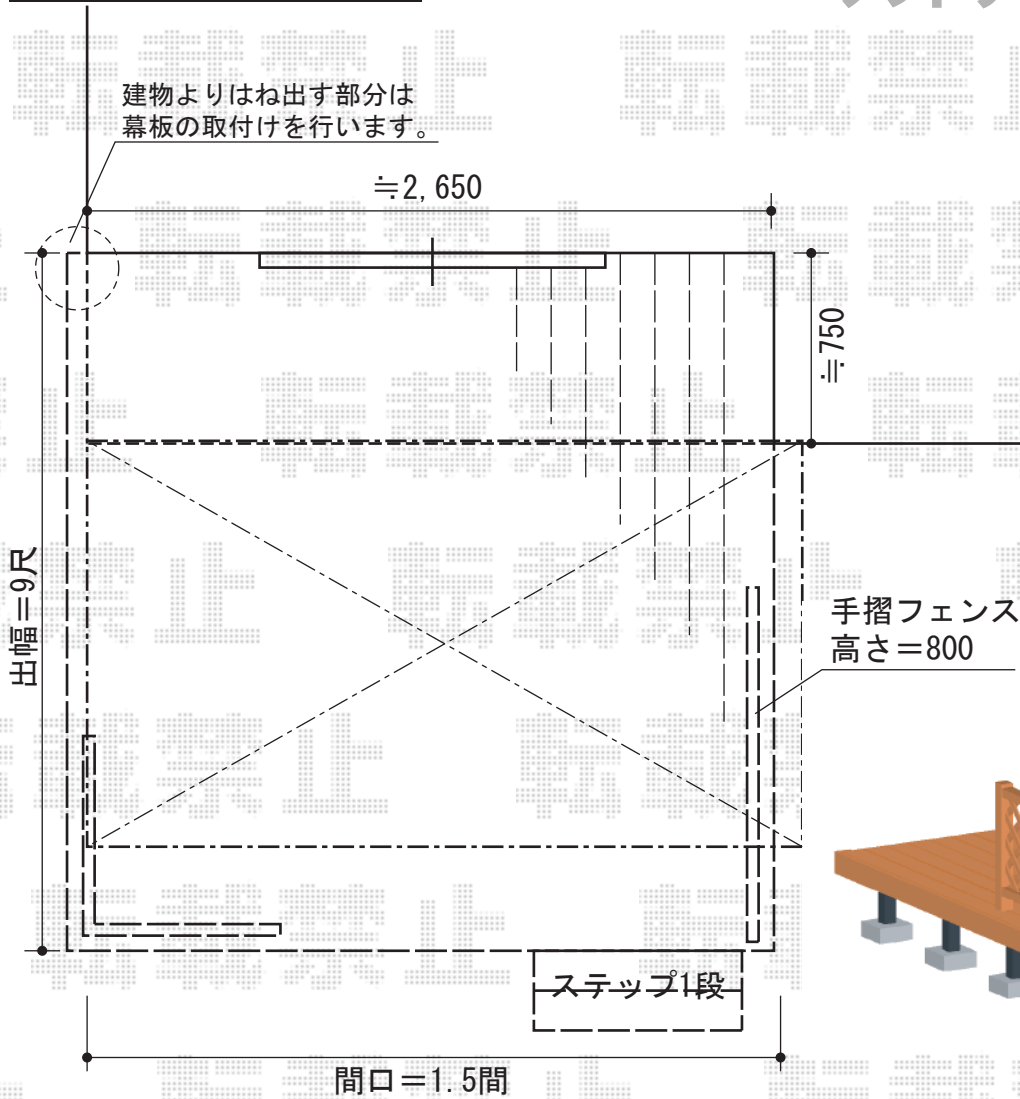

ウッドデッキ・オーニング

- ウッドデッキ・オーニング -

※デッキイメージ図

YKK AP リウッドデッキII 単体
 間口=1.5間 (2,784mm)
 出幅=9尺 (2,760mm)
 色：サニーブラウン
 床板：縦張り
 束柱：Sタイプ (高さ450mm) (カームブラック)
 追加部材：はね出し部追加幕板部材
 オプション：独立式リウッドステップ

YKK AP リウッドデッキフェンス2型 (ラチス格子)
 本体1枚 (W×H)=09用T80 (855×700mm) ×4枚
 中柱：T80×1本
 端柱：T80×4本
 90°専用角柱：T80×1本
 色：サニーブラウン

トステム 彩鳥S型 レギュラータイプ 手動式
 間口=1.5間 (2,730mm)
 出幅=1,500mm
 本体色：ホワイト
 キャンバス色：アクリル (ブラウンライン)
 駆動：外観右側駆動
 クランクハンドル：1,500mm
 追加部材：ベースプレート用部材一式

現場状況や作図制限により概略図の内容と多少の違いが生じることがございます。
 施工時は、現場優先とさせて頂きたく思いますので、お立会い頂き、
 最終のご指示のほど、何卒、宜しくお願い致します。