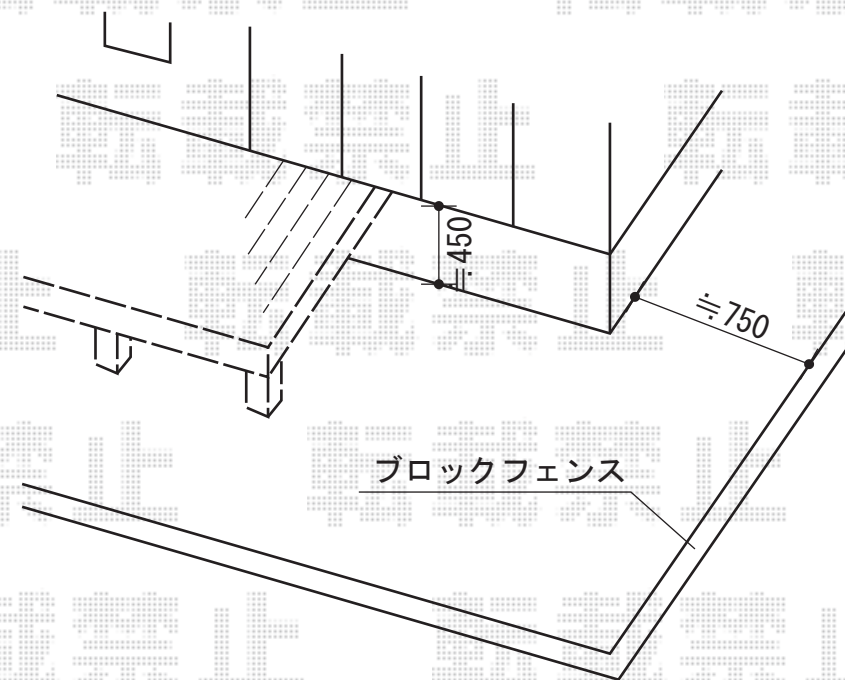

リウッドデッキII ワイド 単体

YKK AP リウッドデッキII ワイド 単体
間口=2間 (3,998mm)
出幅=6尺 (1,850mm)
色：サニーブラウン
床板：縦貼り
束柱：KSタイプ (H400~500)
/アルミ色カームブラック

現場状況や作図制限により概略図の内容と多少の違いが生じることがございます。
施工時は、現場優先とさせて頂きたく思いますので、お立会い頂き、
最終のご指示のほど、何卒、宜しくお願い致します。