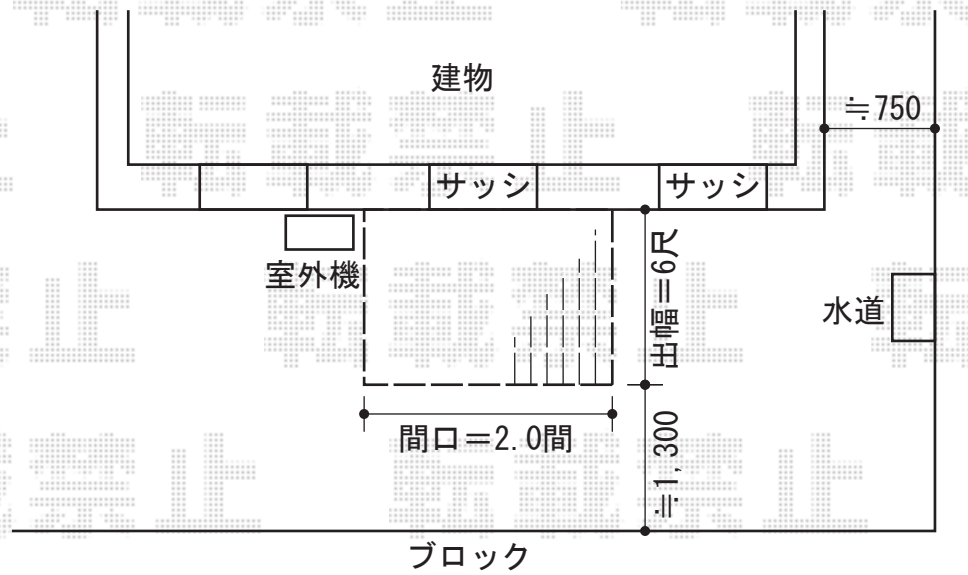

リウッドデッキII ワイド 単体

YKK AP リウッドデッキII ワイド 単体
間口=2間 (3,998mm)
出幅=6尺 (1,850mm)
色：サニーブラウン
床板：縦貼り
束柱：KSタイプ (H400~500)
/アルミ色カームブラック

現場状況や作図制限により概略図の内容と多少の違いが生じることがございます。
施工時は、現場優先とさせて頂きたく思いますので、お立会い頂き、
最終のご指示のほど、何卒、宜しくお願い致します。