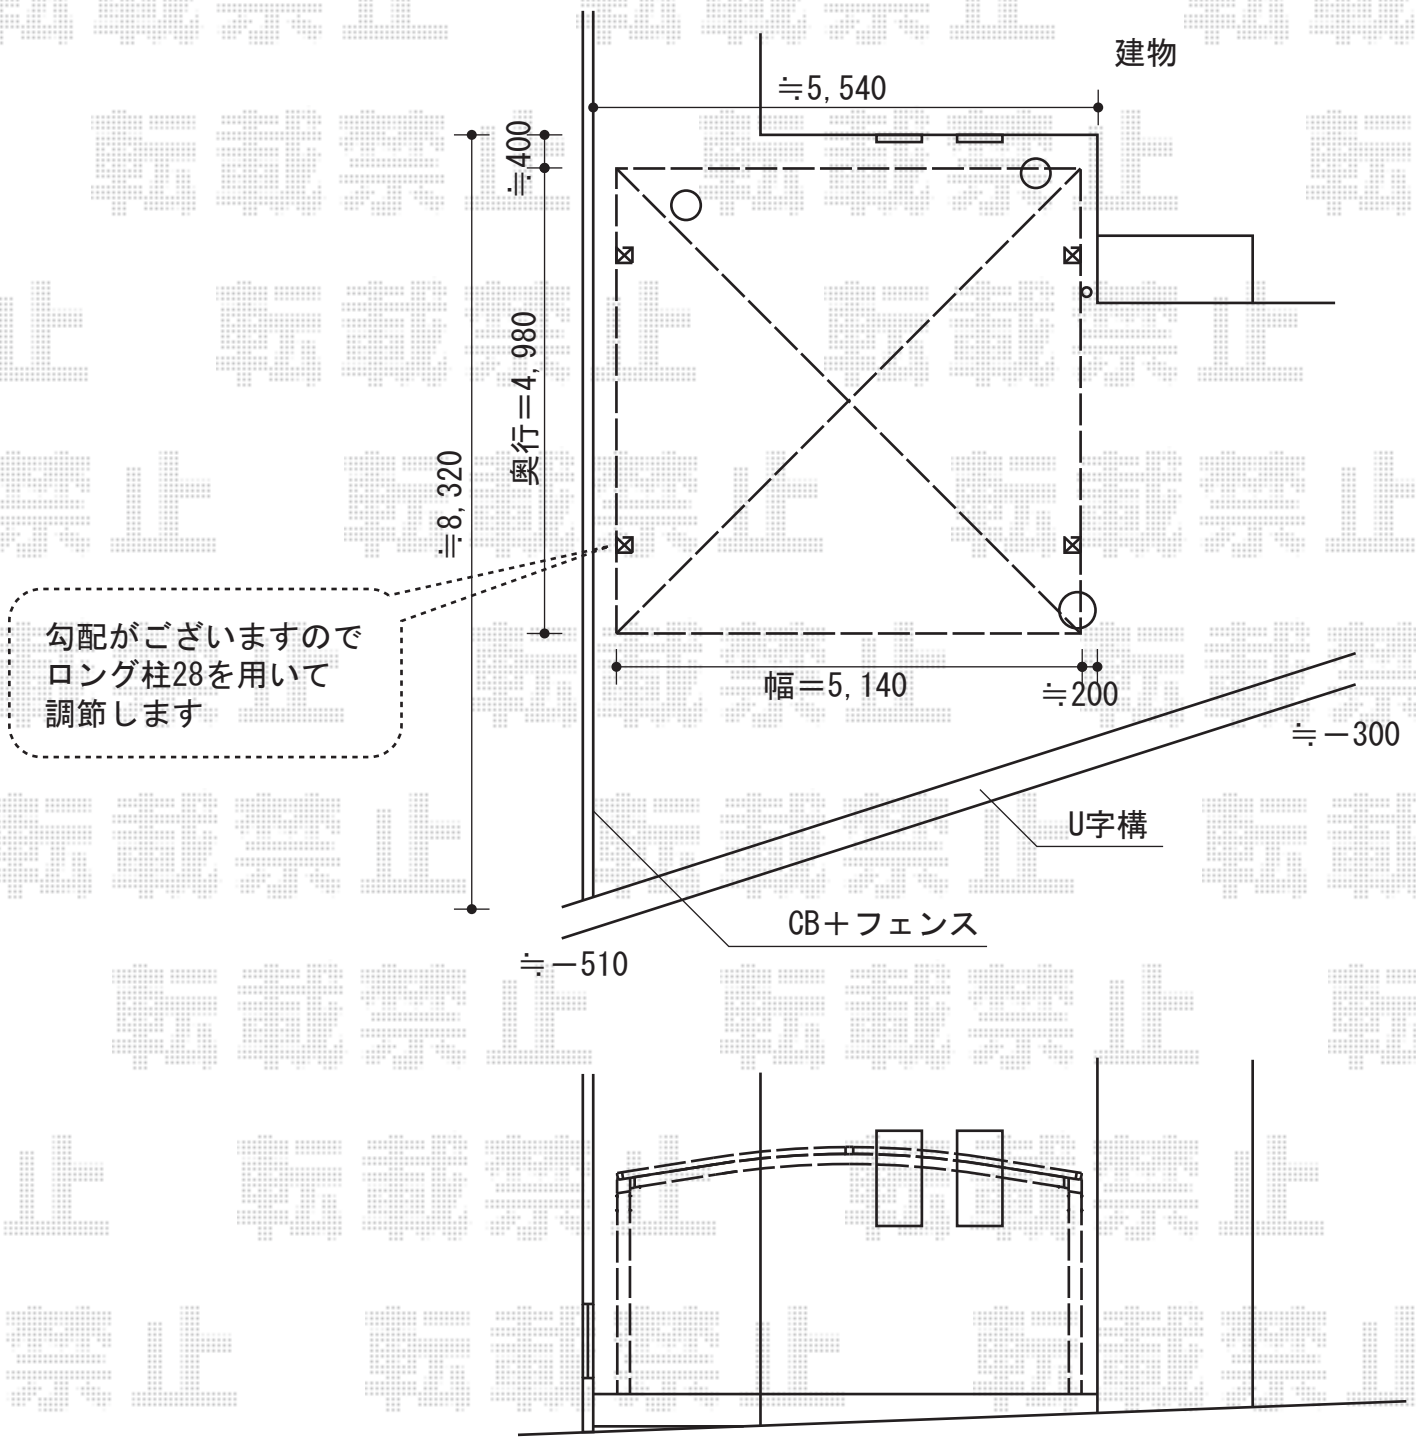

カーブポートシグマIII ワイド 積雪~30cm対応

トステム カーブポートシグマIII ワイド 積雪~30cm対応
 幅=4,980mm
 奥行=5,140mm
 色：シャイングレー
 屋根材：熱線吸収アクアポリカーボネート（ブルースモーク）
 柱仕様：ロング柱23仕様（有効高 約2,300mm）（ロング柱28×1本仕様）

現場状況や作図制限により概略図の内容と多少の違いが生じることがございます。
 施工時は、現場優先とさせて頂きたく思いますので、お立会い頂き、
 最終のご指示のほど、何卒、宜しくお願い致します。