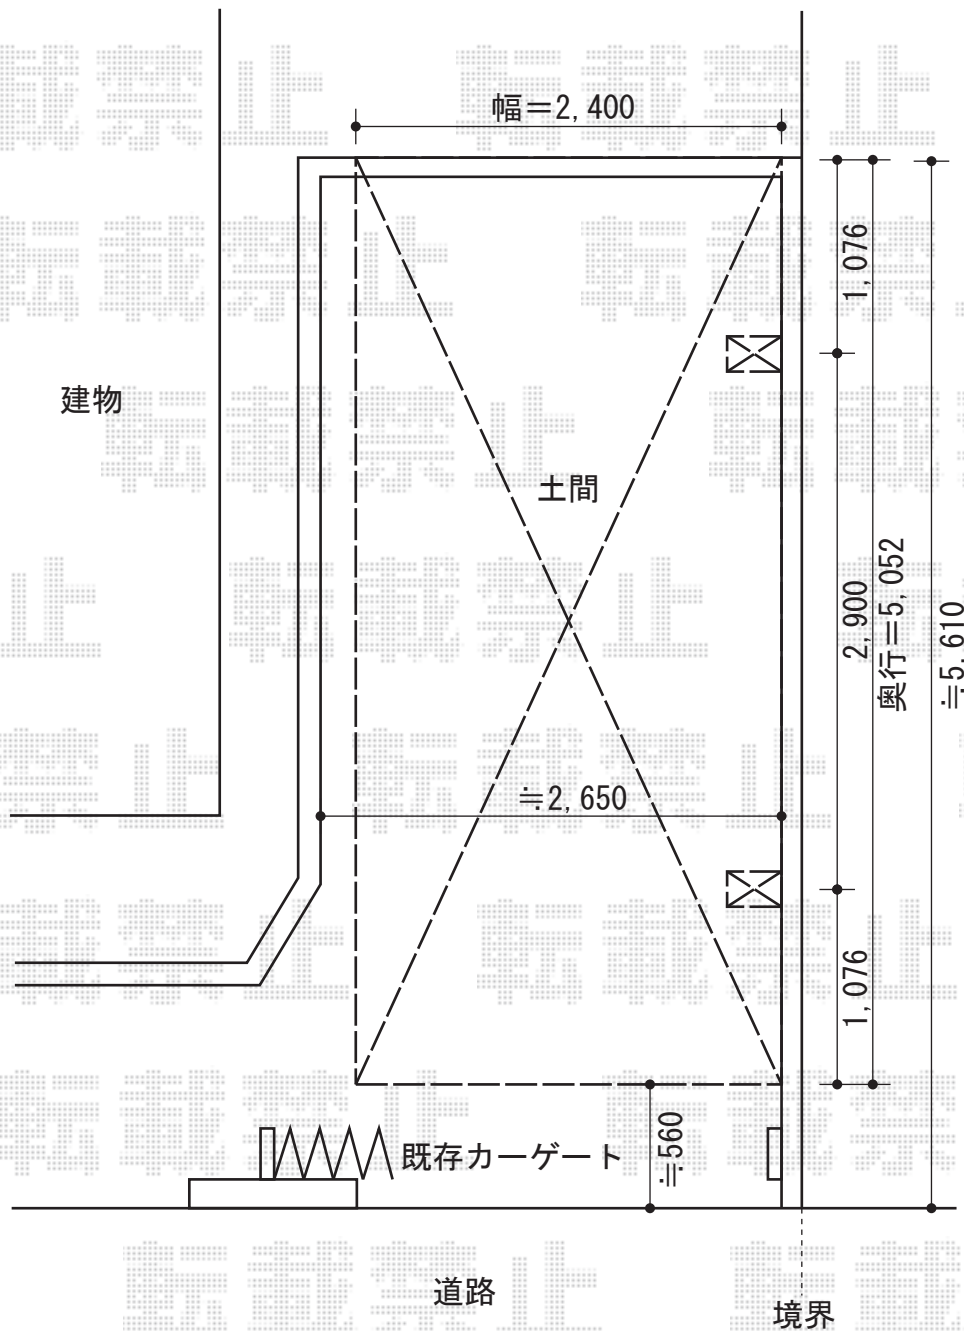

プレシオSPORT 積雪~20cm対応

プレシオSPORT 積雪~20cm対応
幅=2,400mm
奥行=5,052mm
色：チャコールブラック
屋根材：熱線遮断ポリカーボネート
(スカイブルーマット調)
柱仕様：標準柱仕様 (有効高 約1,800mm)

現場状況や作図制限により概略図の内容と多少の違いが生じることがございます。
施工時は、現場優先とさせて頂きたく思いますので、お立会い頂き、
最終のご指示のほど、何卒、宜しくお願い致します。