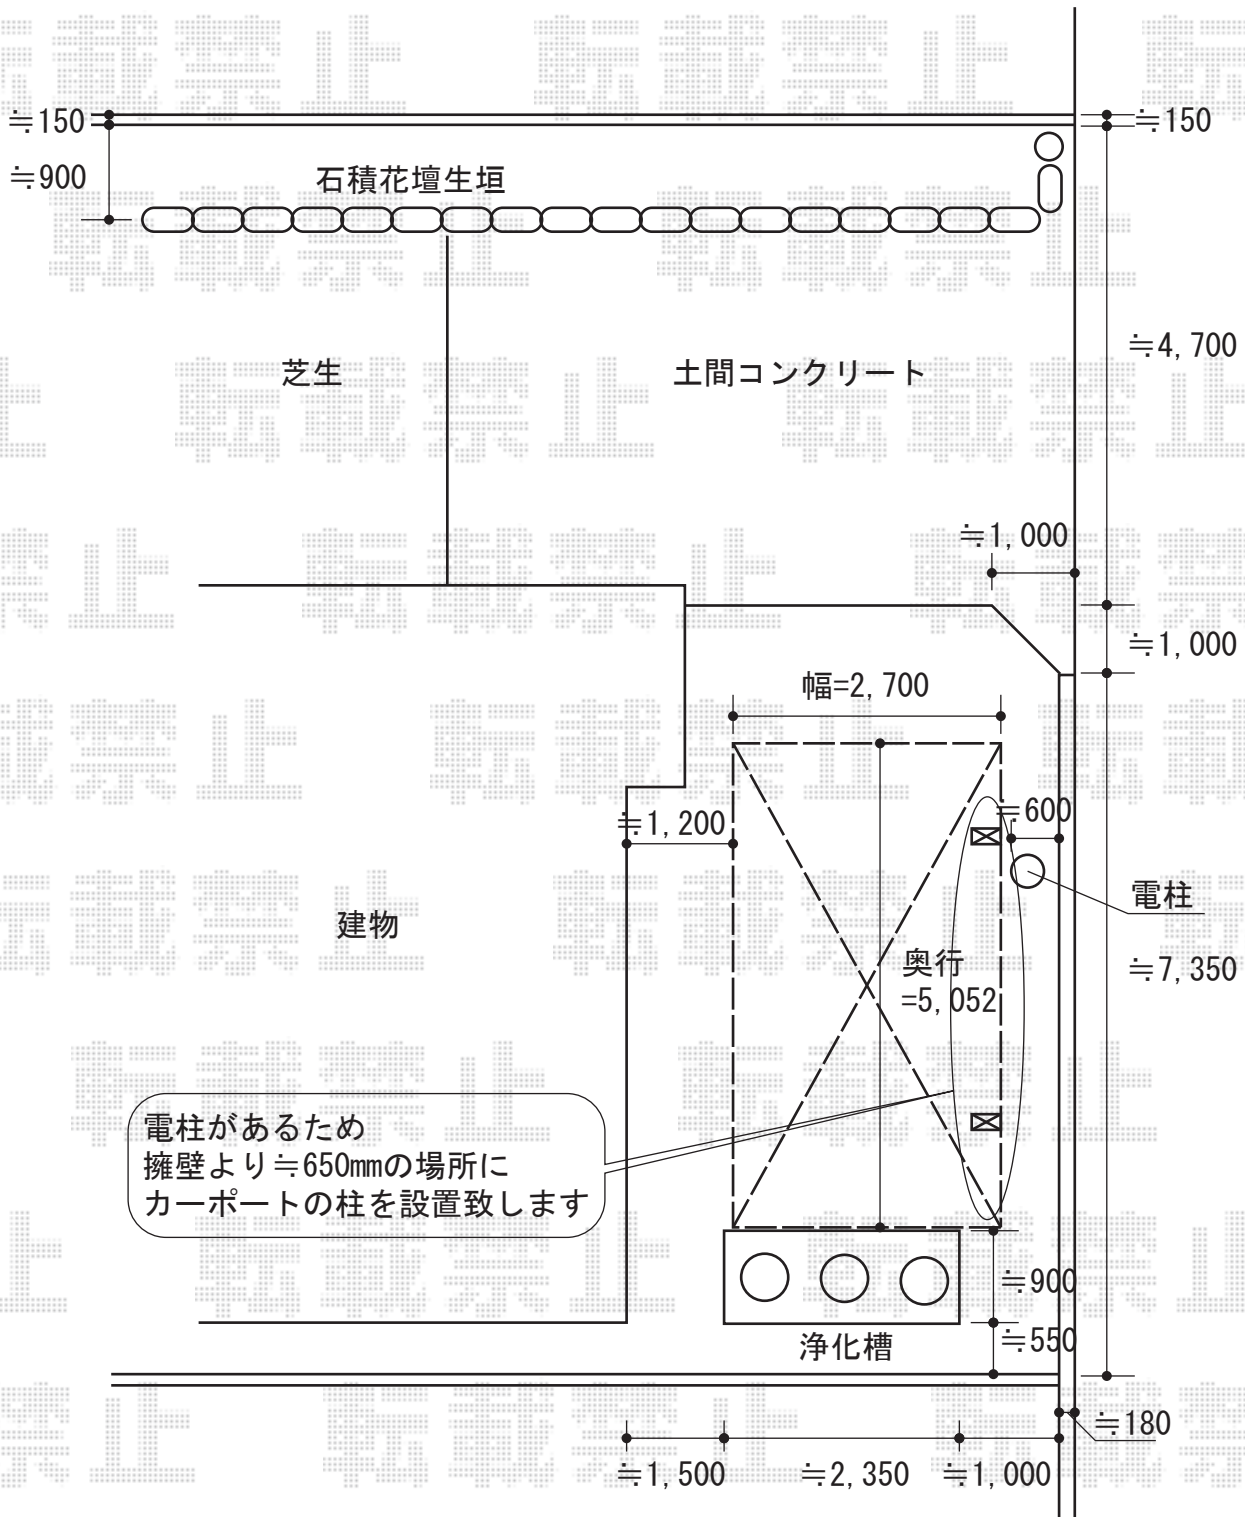

プレシオスポート 積雪～20cm対応

電柱があるため
擁壁より ≈ 650 mmの場所に
カーポートの柱を設置致します

プレシオスポート 積雪～20cm対応
幅=2,700mm
奥行=5,052mm
色：ノーブルステン
屋根材：ポリカーボネート（スカイブルー）
柱仕様：ハイルーフ仕様（有効高 約2,355mm）

現場状況や作図制限により概略図の内容と多少の違いが生じることがございます。
施工時は、現場優先とさせて頂きたく思いますので、お立会い頂き、
最終のご指示のほど、何卒、宜しくお願い致します。