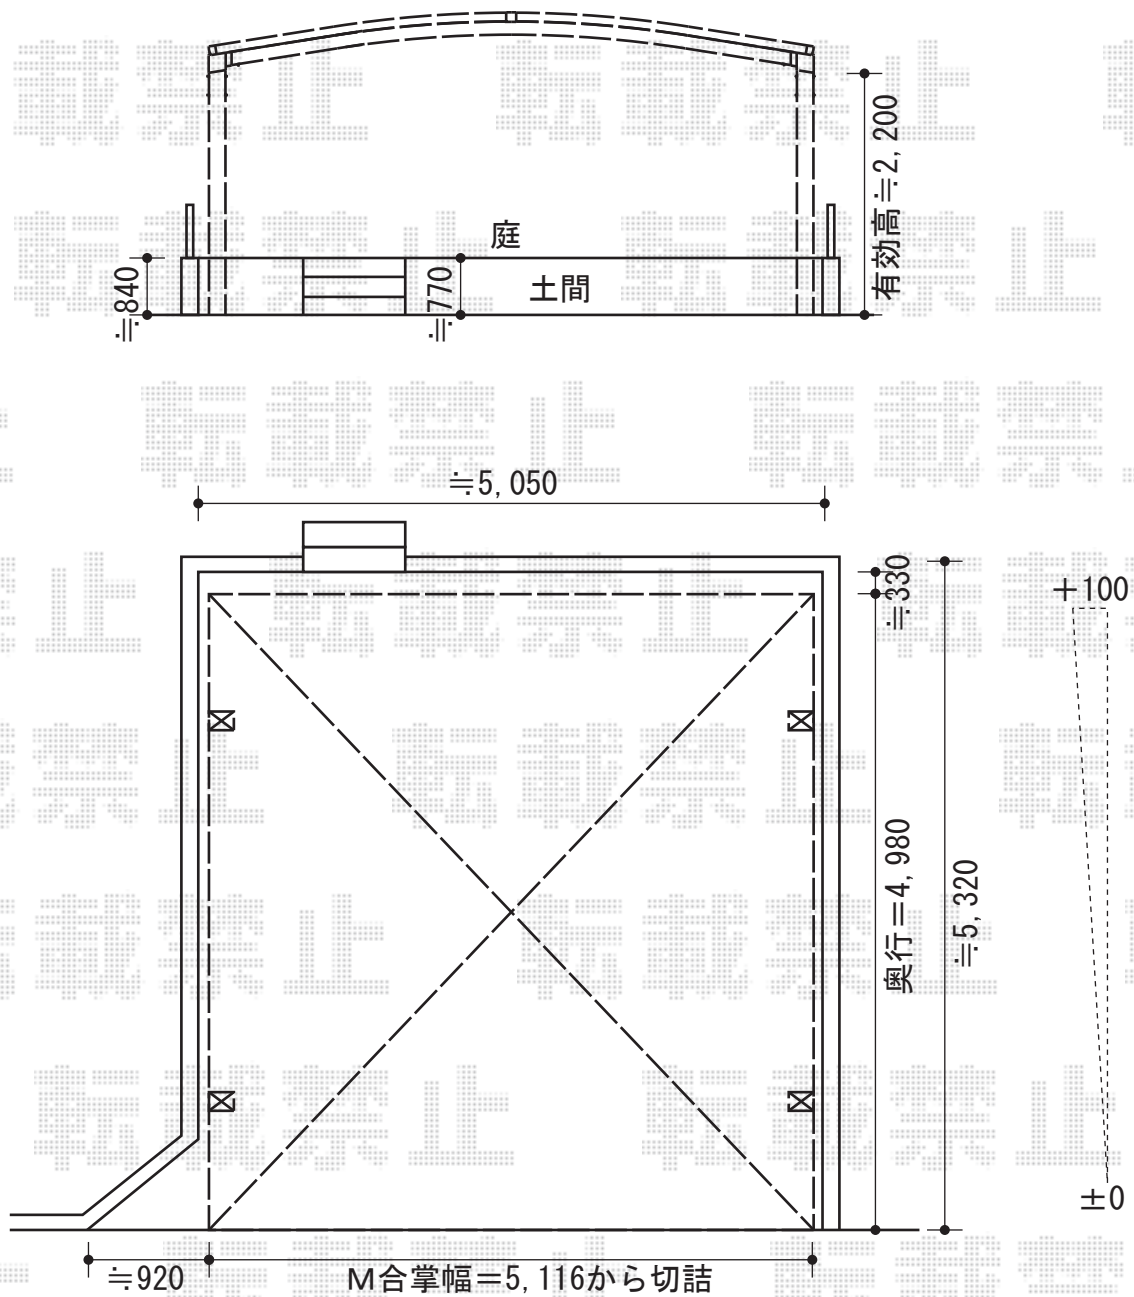

カーブポートシグマIII M合掌 積雪~30cm対応

トステム カーブポートシグマIII M合掌 積雪~30cm対応  
 幅=5,116mm  
 奥行=4,980mm  
 色：ブラック  
 屋根材：熱線吸収アクアポリカーボネート（ブルースモーク）  
 柱仕様：ロング柱23仕様（有効高 約2,300mm）

現場状況や作図制限により概略図の内容と多少の違いが生じることがございます。  
 施工時は、現場優先とさせて頂きたく思いますので、お立会い頂き、  
 最終のご指示のほど、何卒、宜しくお願い致します。