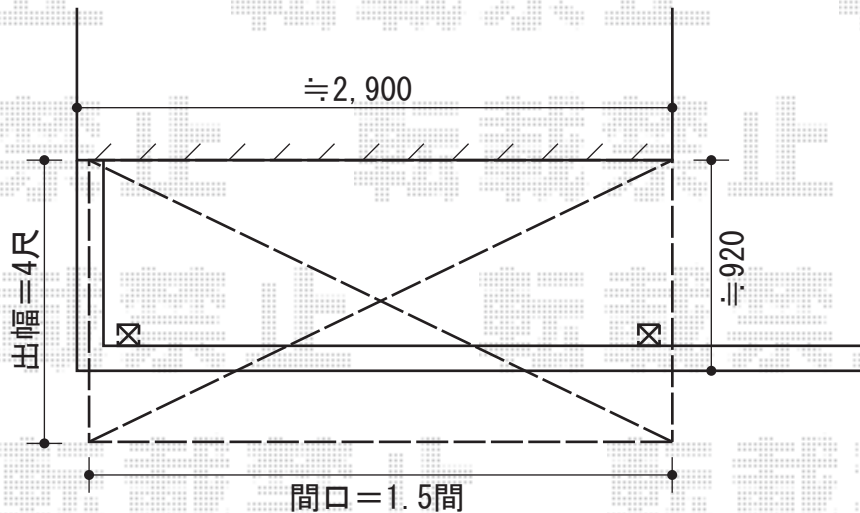

プレシオステラス R型 単体 屋根タイプ 積雪～20cm対応

EX-SHOP プレシオステラス R型 単体 屋根タイプ 積雪～20cm対応
間口=関東間1.5間 (柱芯々2,575mm 屋根幅2,760mm)
出幅=4尺 (1,170mm)
色：ノーブルステン
屋根材：ポリカーボネート (スカイブルー)
柱仕様：柱奥行移動タイプ
施工方法：上止め仕様

EX-SHOP 吊下げ式物干し 標準 2本入
色：ノーブルステン

現場状況や作図制限により概略図の内容と多少の違いが生じることがございます。
施工時は、現場優先とさせて頂きたく思いますので、お立会い頂き、
最終のご指示のほど、何卒、宜しくお願い致します。

EX-SHOP
HTTP://WWW.EX-SHOP.NET

担当：大辻