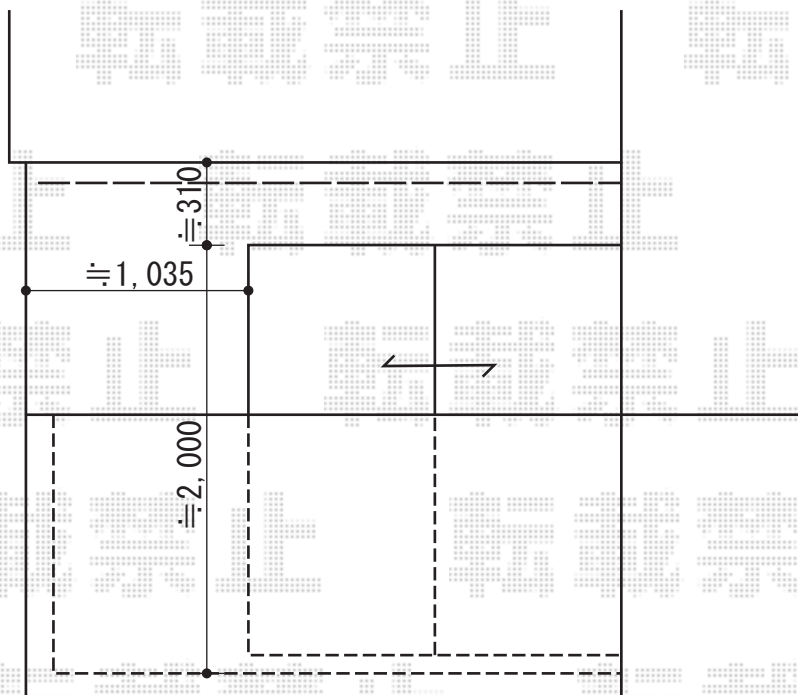

プレシオステラス R型 単体 屋根タイプ 積雪～20cm対応

EX-SHOP プレシオステラス R型 単体 屋根タイプ 積雪～20cm対応
間口=関東間1.5間 (柱芯々2,575mm 屋根幅2,760mm)
出幅=4尺 (1,170mm)
色：ノーブルステン
屋根材：ポリカーボネート (スカイブルー)
柱仕様：柱奥行移動タイプ
施工方法：上止め仕様

EX-SHOP 吊下げ式物干し 標準 2本入
色：ノーブルステン

現場状況や作図制限により概略図の内容と多少の違いが生じることがございます。
施工時は、現場優先とさせて頂きたく思いますので、お立会い頂き、
最終のご指示のほど、何卒、宜しくお願い致します。

EX-SHOP
HTTP://WWW.EX-SHOP.NET

担当：大辻