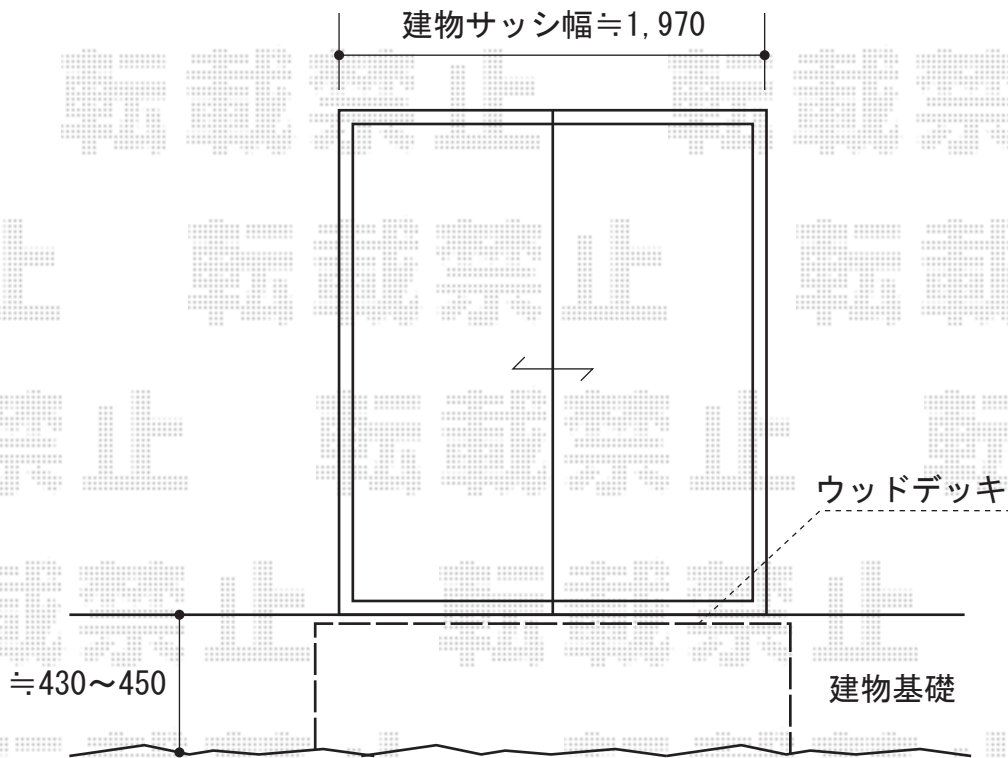

リウッドデッキII ワイド 単体

YKK AP リウッドデッキII ワイド 単体
間口=1間 (2,178mm)
出幅=3尺 (940mm)
色：サニーブラウン
床板：縦貼り
束柱：KSタイプ (H400~500) /アルミ色カームブラック

現場状況や作図制限により概略図の内容と多少の違いが生じることがございます。
施工時は、現場優先とさせて頂きたく思いますので、お立会い頂き、
最終のご指示のほど、何卒、宜しくお願い致します。