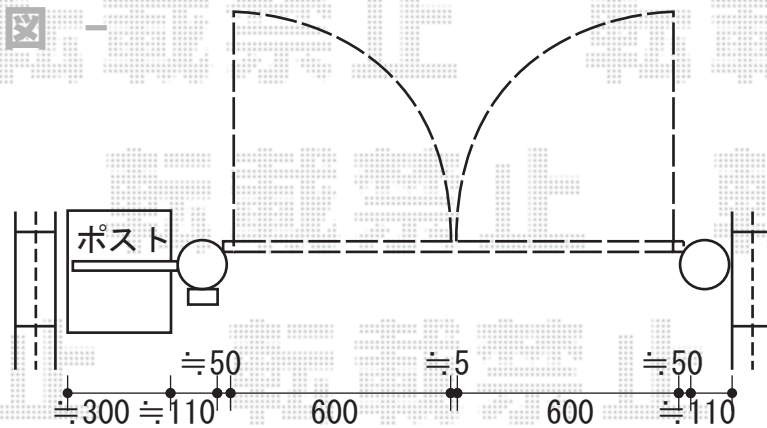

- 現状図 -

- 設置予定図 -

TOEX ステイウッド門扉2型 両開き【機能門柱接続】
 本体1枚 (W×H) = (600×1,200mm) × 2
 色 : S-TOEXブラウン
 錠 : ステイウッドA錠
 開き : 内開き
 柱 : H1350

現場状況や作図制限により概略図の内容と多少の違いが生じることがございます。
 施工時は、現場優先とさせて頂きたく思いますので、お立会い頂き、
 最終のご指示のほど、何卒、宜しくお願い致します。