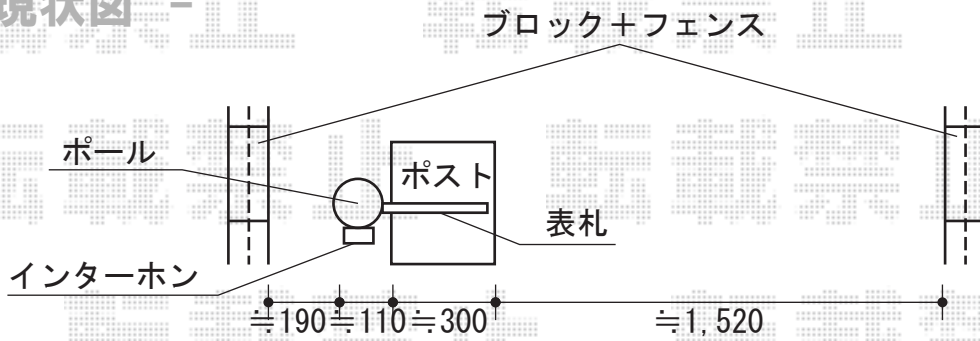

- 現状図 -

- 設置予定図 -

TOEX ステイウッド門扉2型 両開き【機能門柱接続】
 本体1枚 (W×H) = (600×1,200mm) × 2
 色 : S-TOEXブラウン
 錠 : ステイウッドA錠
 開き : 内開き
 柱 : H1350

現場状況や作図制限により概略図の内容と多少の違いが生じることがございます。
 施工時は、現場優先とさせて頂きたく思いますので、お立会い頂き、
 最終のご指示のほど、何卒、宜しくお願い致します。