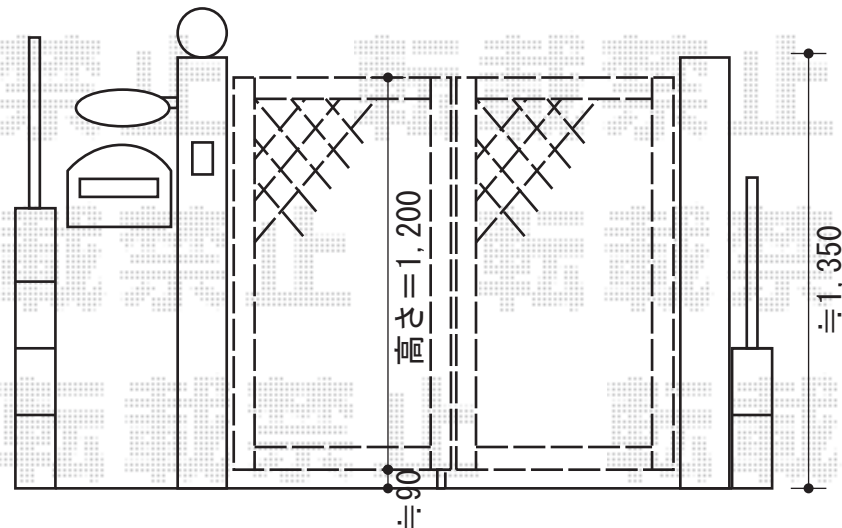

- 現状図 -

- 設置予定図 -

TOEX ステイウッド門扉2型 両開き【機能門柱接続】
 本体1枚 (W×H) = (600×1,200mm) × 2
 色 : S-TOEXブラウン
 錠 : ステイウッドA錠
 開き : 内開き
 柱 : H1350

現場状況や作図制限により概略図の内容と多少の違いが生じることがございます。
 施工時は、現場優先とさせて頂きたく思いますので、お立会い頂き、
 最終のご指示のほど、何卒、宜しくお願い致します。