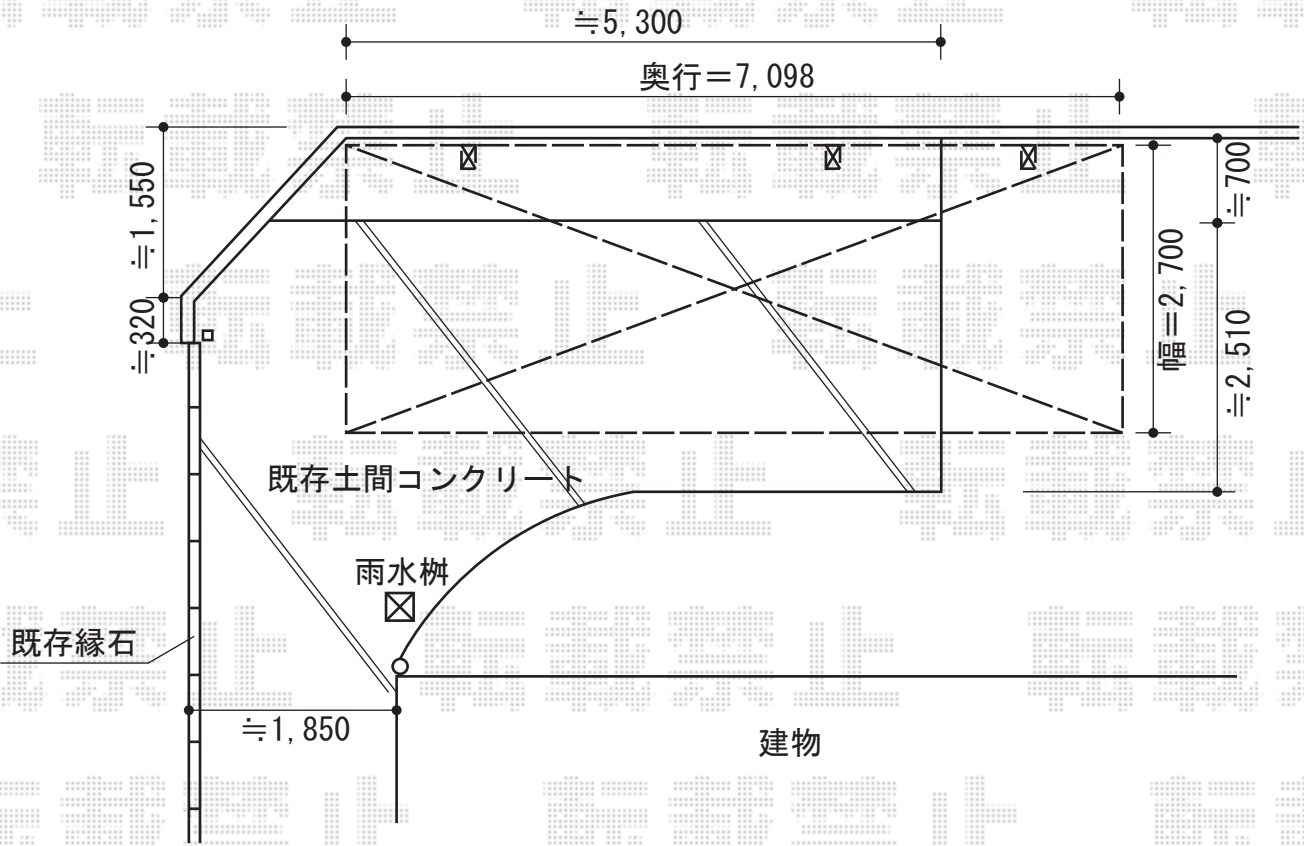

テールポートシグマⅢ 延長タイプ 積雪～30cm対応

トステム テールポートシグマⅢ 延長タイプ 積雪～30cm対応
 幅=2,700mm
 奥行=7,098mm
 色：ブラック
 屋根材：熱線吸収アクアポリカーボネート（ブルースモーク）
 柱仕様：ロング柱23仕様（有効高 約2,300mm）

現場状況や作図制限により概略図の内容と多少の違いが生じることがございます。
 施工時は、現場優先とさせて頂きたく思いますので、お立会い頂き、
 最終のご指示のほど、何卒、宜しくお願い致します。