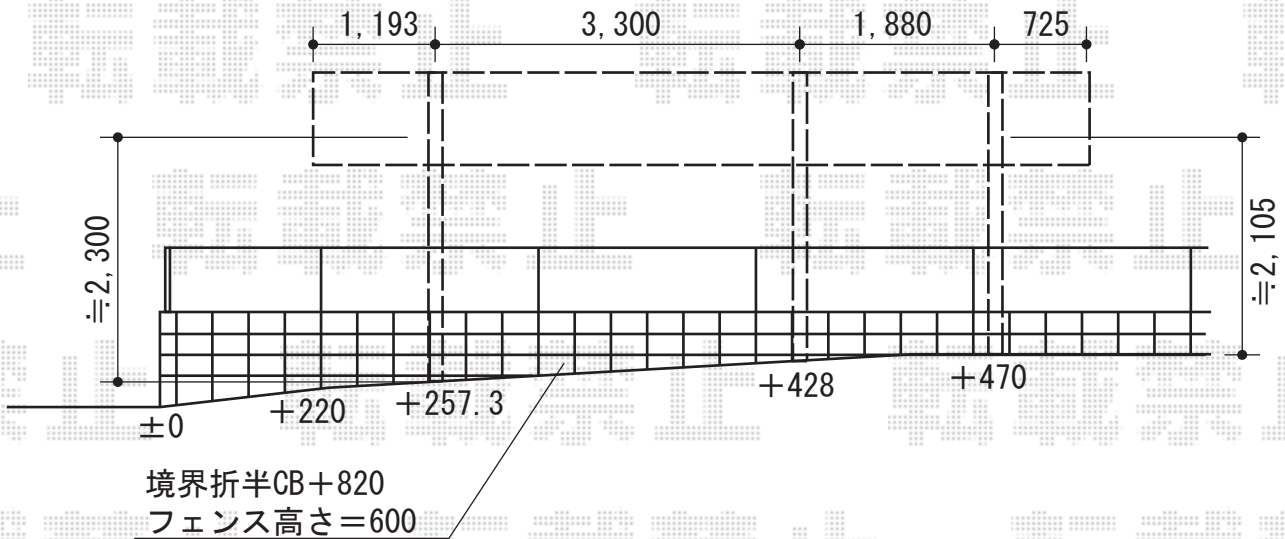

テールポートシグマⅢ 延長タイプ 積雪～30cm対応

トステム テールポートシグマⅢ 延長タイプ 積雪～30cm対応
 幅=2,700mm
 奥行=7,098mm
 色：ブラック
 屋根材：熱線吸収アクアポリカーボネート（ブルースモーク）
 柱仕様：ロング柱23仕様（有効高 約2,300mm）

現場状況や作図制限により概略図の内容と多少の違いが生じることがございます。
 施工時は、現場優先とさせて頂きたく思いますので、お立会い頂き、
 最終のご指示のほど、何卒、宜しくお願い致します。