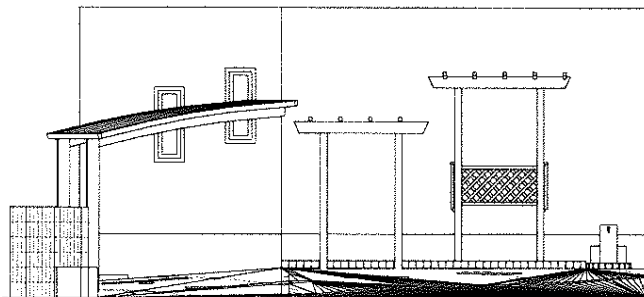

# プレシオSPORT 積雪~20cm対応

EX-SHOP プレシオSPORT 積雪~20cm対応  
 幅=2,700mm  
 奥行=5,052mm  
 色:ノーブルステン  
 屋根材:熱線遮断ポリカーボネート  
 (スカイブルーマット調)  
 柱仕様:ハイルフ仕様(有効高 約2,355mm)

柵→切り下げ不可能のため  
 段差が付きます

現場状況や作図制限により概略図の内容と多少の違いが生じることがございます。  
 施工時は、現場優先とさせて頂きたく思いますので、お立会い頂き、  
 最終のご指示のほど、何卒、宜しくお願い致します。