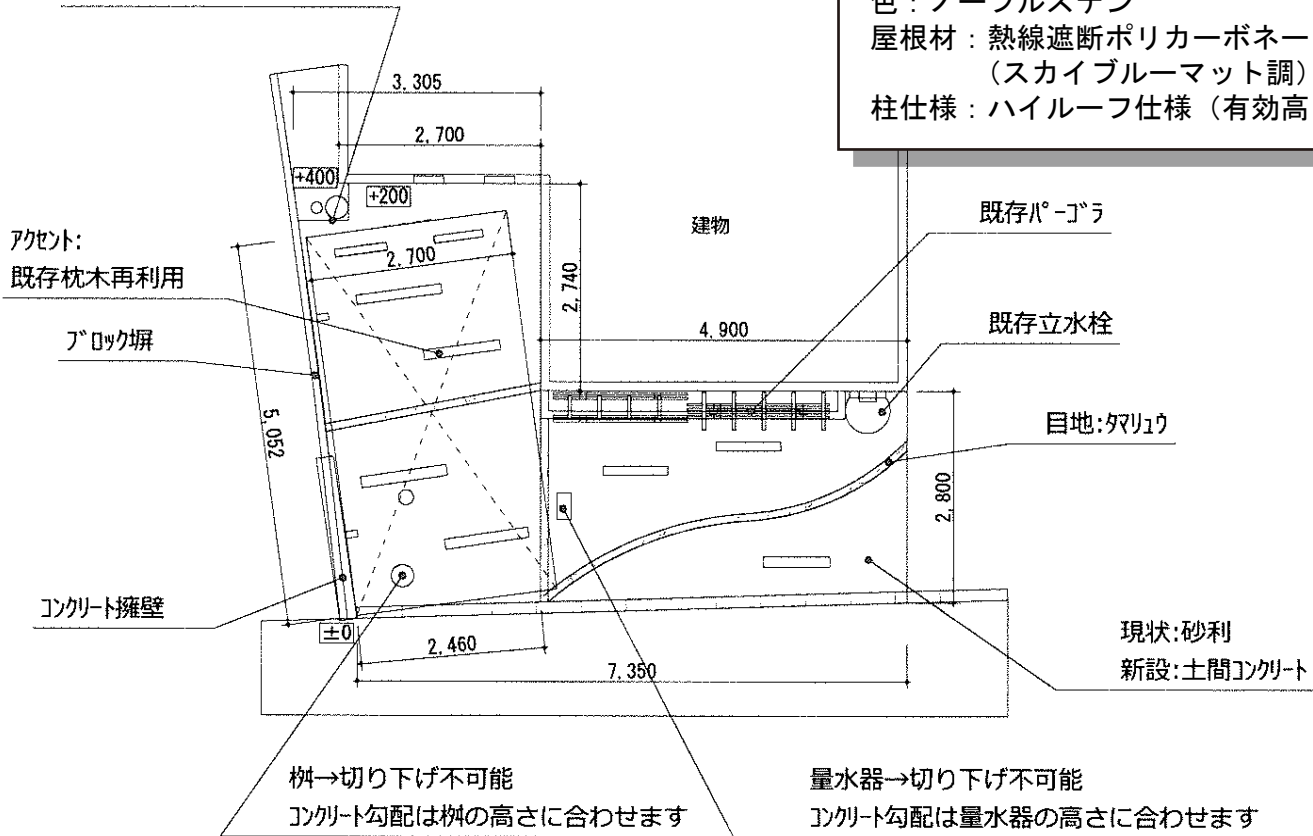

# プレシオSPORT 積雪~20cm対応

EX-SHOP プレシオSPORT 積雪~20cm対応  
 幅=2,700mm  
 奥行=5,052mm  
 色:ノーブルステン  
 屋根材:熱線遮断ポリカーボネート  
 (スカイブルーマット調)  
 柱仕様:ハイルフ仕様(有効高 約2,355mm)

柵→切り下げ不可能のため  
 段差が付きます

現場状況や作図制限により概略図の内容と多少の違いが生じることがございます。  
 施工時は、現場優先とさせて頂きたく思いますので、お立会い頂き、  
 最終のご指示のほど、何卒、宜しくお願い致します。