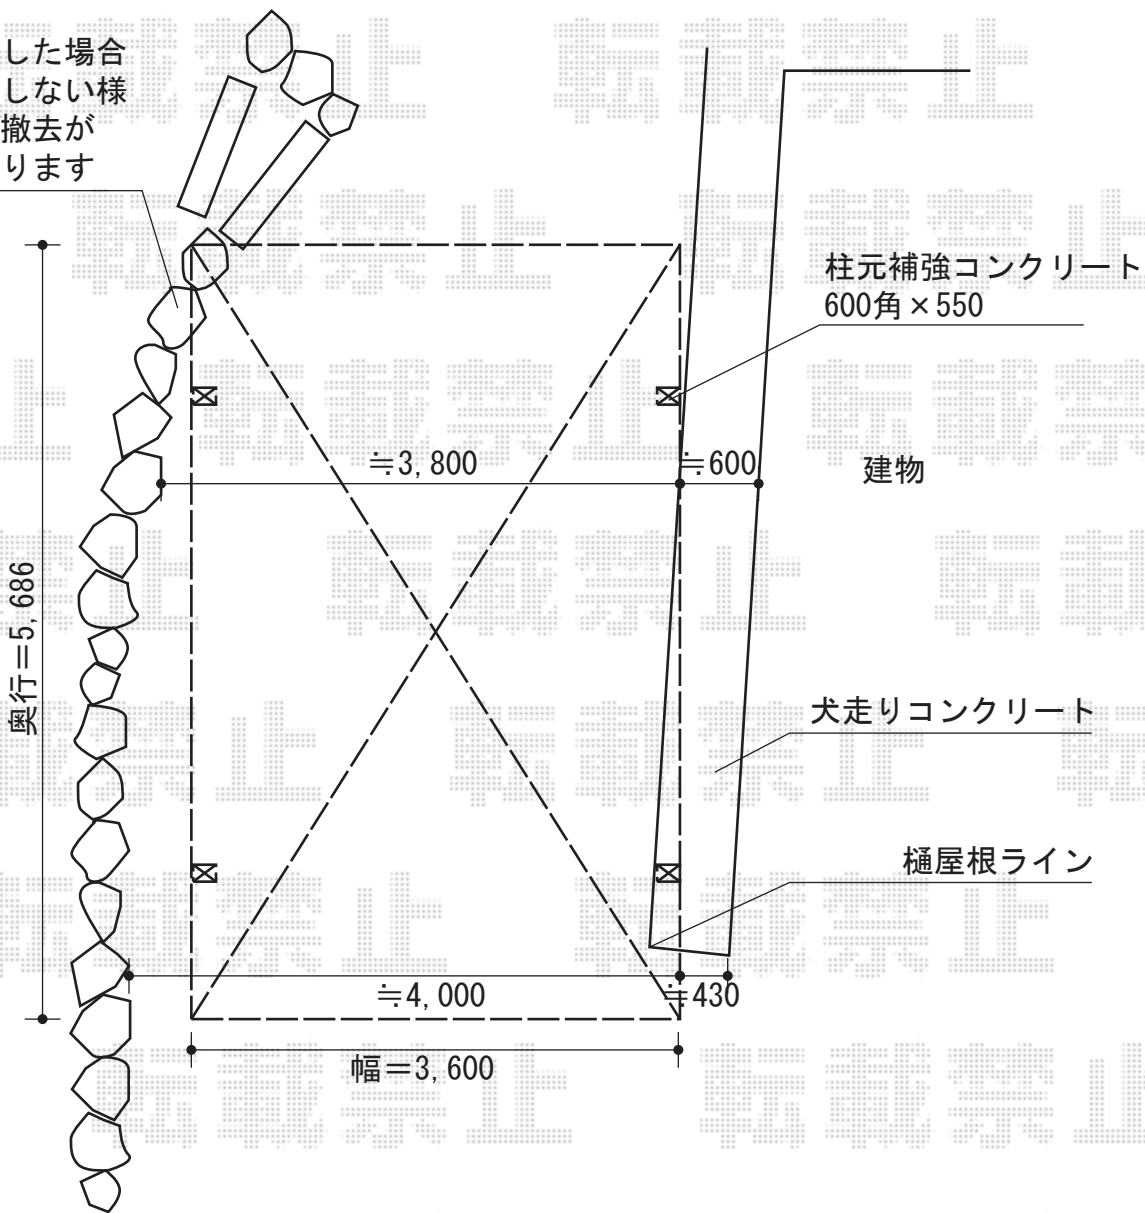

カーブポートシグマIII ワイド 積雪～30cm対応

樋より離れた場合
柱と干渉しない様
石垣一部撤去が
必要となります

トステム
カーブポートシグマIII ワイド 積雪～30cm対応
幅=3,625mm
奥行=5,686mm
色: オータムブラウン
屋根材: 熱線吸収アクアポリカーボネート
(ブルースモーク)
柱仕様: ロング柱23仕様 (有効高 約2,300mm)

現場状況や作図制限により概略図の内容と多少の違いが生じることがございます。
施工時は、現場優先とさせて頂きたく思いますので、お立会い頂き、
最終のご指示のほど、何卒、宜しくお願い致します。