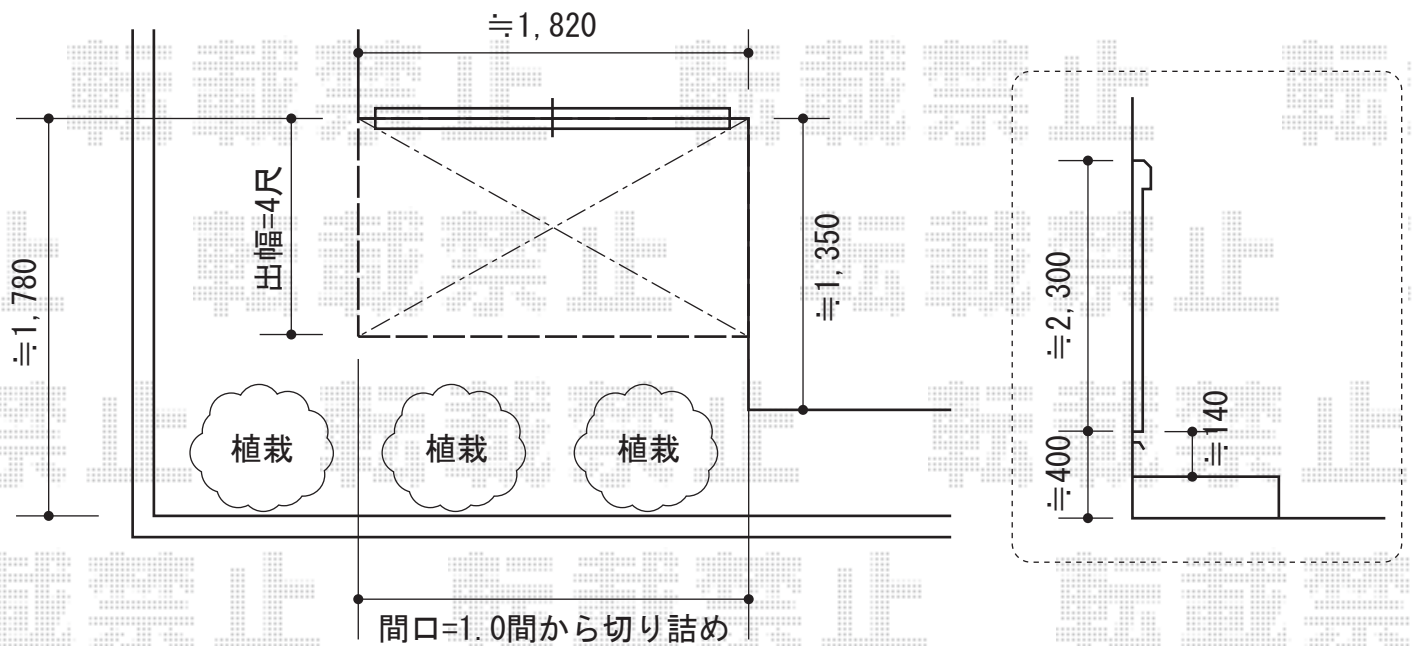

ほせるんですII R型 床納まり 積雪～20cm対応

トステム ほせるんですII R型 床納まり 積雪～20cm対応
寸法=関東間1.0間 (1,820mm) × 4尺 (1,185mm)
正面ユニット：テラス (2枚建)
側面ユニット：【外観左】高窓 (2枚建)
色：シャイングレー
屋根材：熱線吸収アクアポリカーボネート (ブルースモーク)
床材：塩ビデッキボード (木目)
オプション：【正面・外観左】網戸・カーテンレール
追加部材：片袖納まり用部材一式