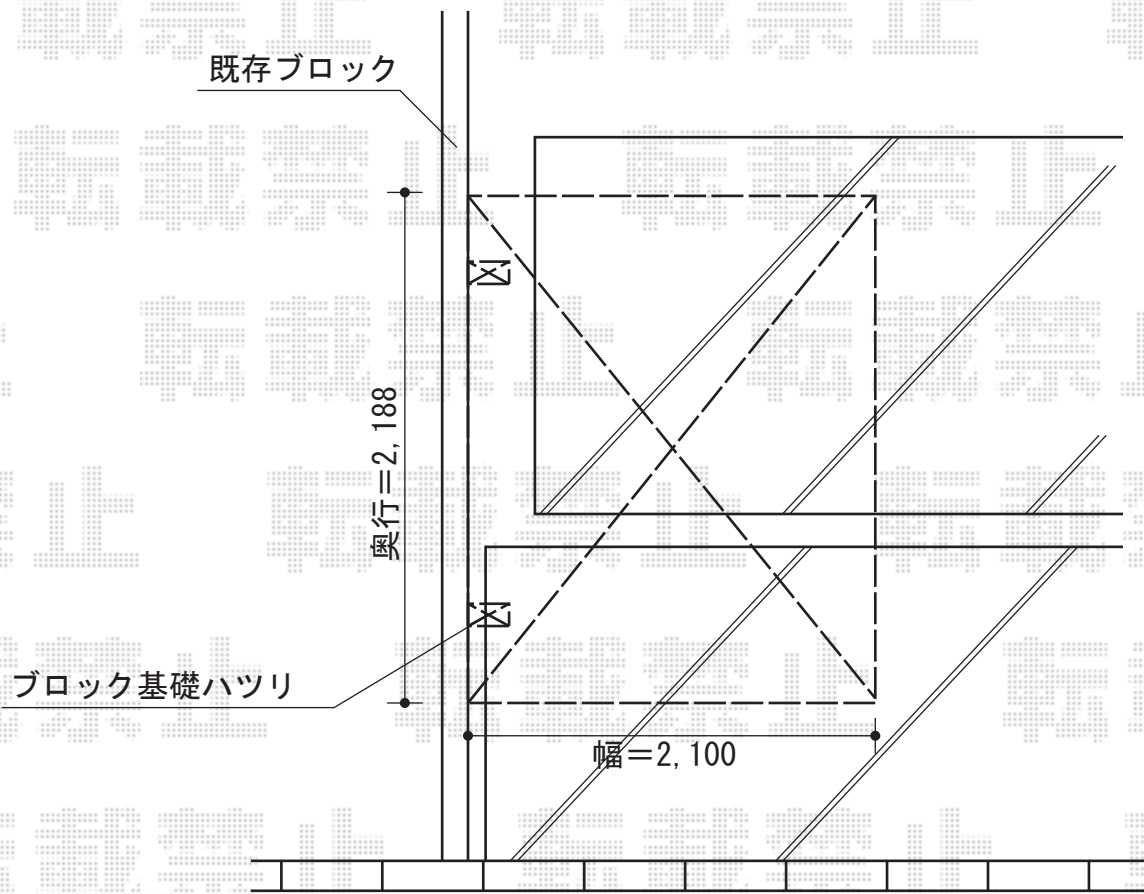

レイナポート ミニ 積雪～20cm対応

レイナポート ミニ 積雪～20cm対応

幅=2,100mm

奥行=2,188mm

色：プラチナステン

屋根材：ポリカーボネート（アースブルー）

柱仕様：標準柱仕様（有効高 約1,814mm）

オプション：車止めバー（22用）

現場状況や作図制限により概略図の内容と多少の違いが生じることがございます。
施工時は、現場優先とさせて頂きたく思いますので、お立会い頂き、
最終のご指示のほど、何卒、宜しくお願い致します。

EX-SHOP
HTTP://WWW.EX-SHOP.NET

担当:小林