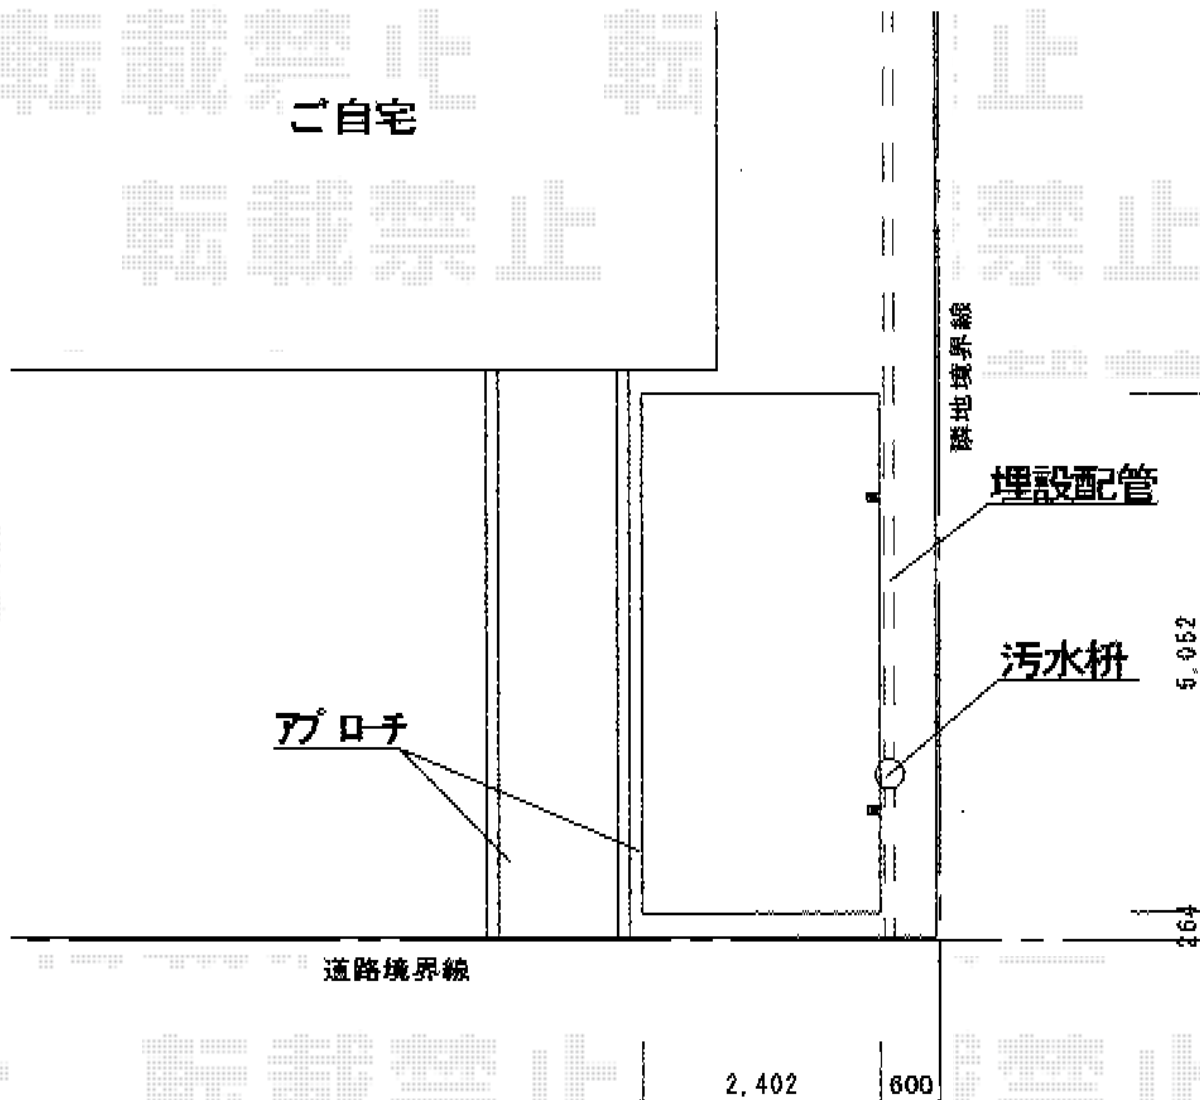

プレシオスポーツアルファ 積雪～20cm対応

EX-SHOP プレシオスポーツアルファ 積雪～20cm対応

幅=2,400mm

奥行=5,052mm

色：ノーブルステン

屋根材：熱線遮断ポリカーボネート（スカイブルーマット調）

柱仕様：標準柱仕様（有効高 約1,800mm）

現場状況や作図制限により概略図の内容と多少の違いが生じることがございます。
施工時は、現場優先とさせて頂きたく思いますので、お立会い頂き、
最終のご指示のほど、何卒、宜しくお願い致します。