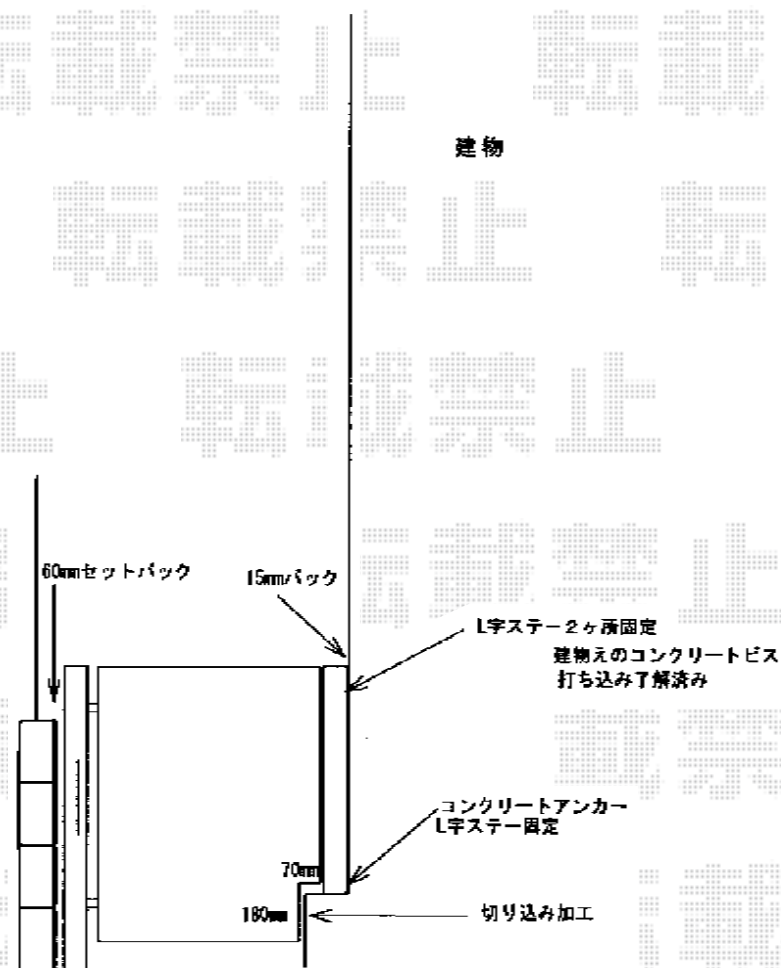

フェスタH型 片開き [柱使用]

平面図

断面図

TOEX フェスタH型 片開き [柱使用]
 本体1枚 (W×H) =700mm×1,000mm
 色：アイボリーホワイト
 錠：鋳物アームA錠
 開き：内開き

現場状況や作図制限により概略図の内容と多少の違いが生じることがございます。
 施工時は、現場優先とさせて頂きたく思いますので、お立会い頂き、
 最終のご指示のほど、何卒、宜しくお願い致します。

EX-SHOP
 HTTP://WWW.EX-SHOP.NET