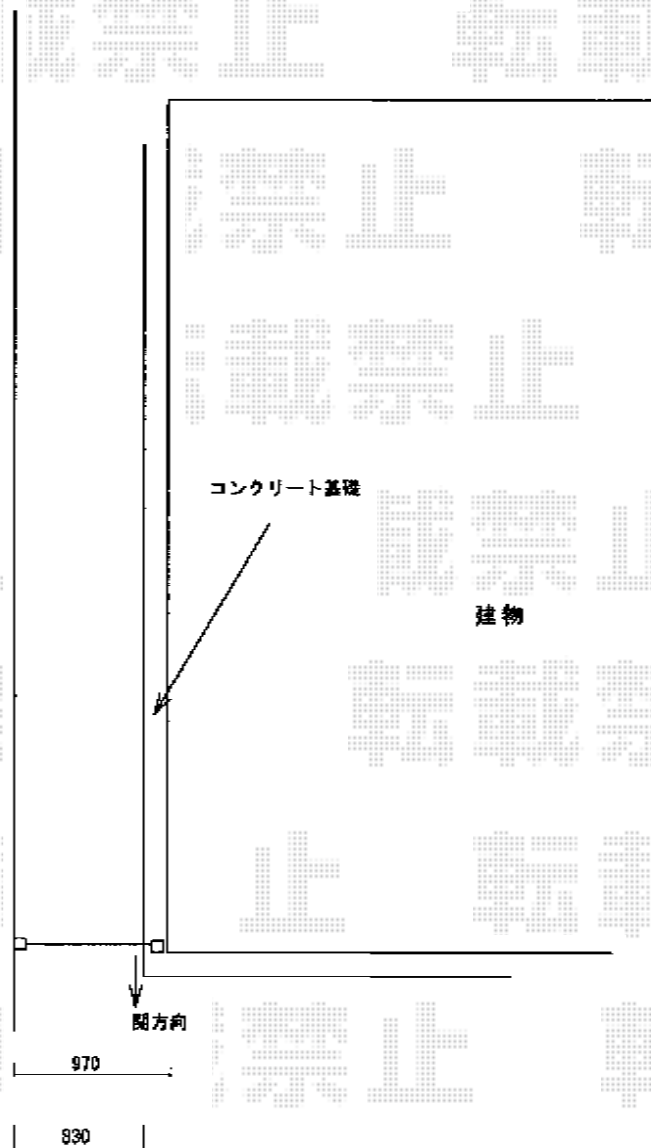

フェスタH型 片開き [柱使用]

平面図

断面図

TOEX フェスタH型 片開き [柱使用]
 本体1枚 (W×H) =700mm×1,000mm
 色：アイボリーホワイト
 錠：鋳物アームA錠
 開き：内開き

現場状況や作図制限により概略図の内容と多少の違いが生じることがございます。
 施工時は、現場優先とさせて頂きたく思いますので、お立会い頂き、
 最終のご指示のほど、何卒、宜しくお願い致します。

EX-SHOP
 HTTP://WWW.EX-SHOP.NET