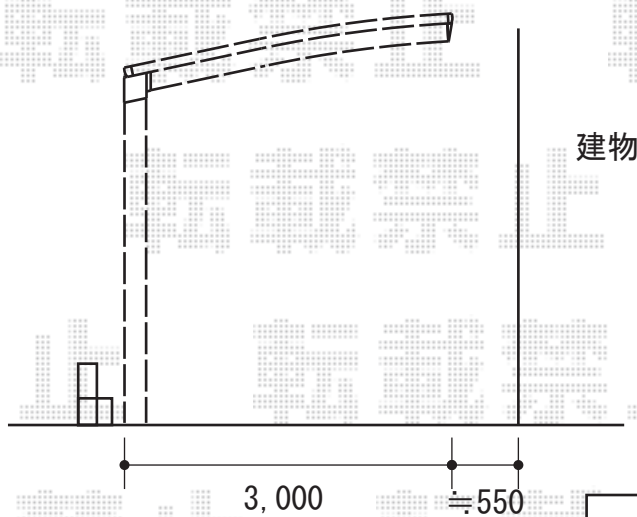

レイナポート 積雪～20cm対応

レイナポート 積雪～20cm対応  
幅=3,000mm  
奥行=5,400mm  
色：プラチナステン  
屋根材：ポリカーボネート（アースブルー）  
柱仕様：ハイルーフ仕様（有効高 約2,355mm）

現場状況や作図制限により概略図の内容と多少の違いが生じることがございます。  
施工時は、現場優先とさせて頂きたく思いますので、お立会い頂き、  
最終のご指示のほど、何卒、宜しくお願い致します。