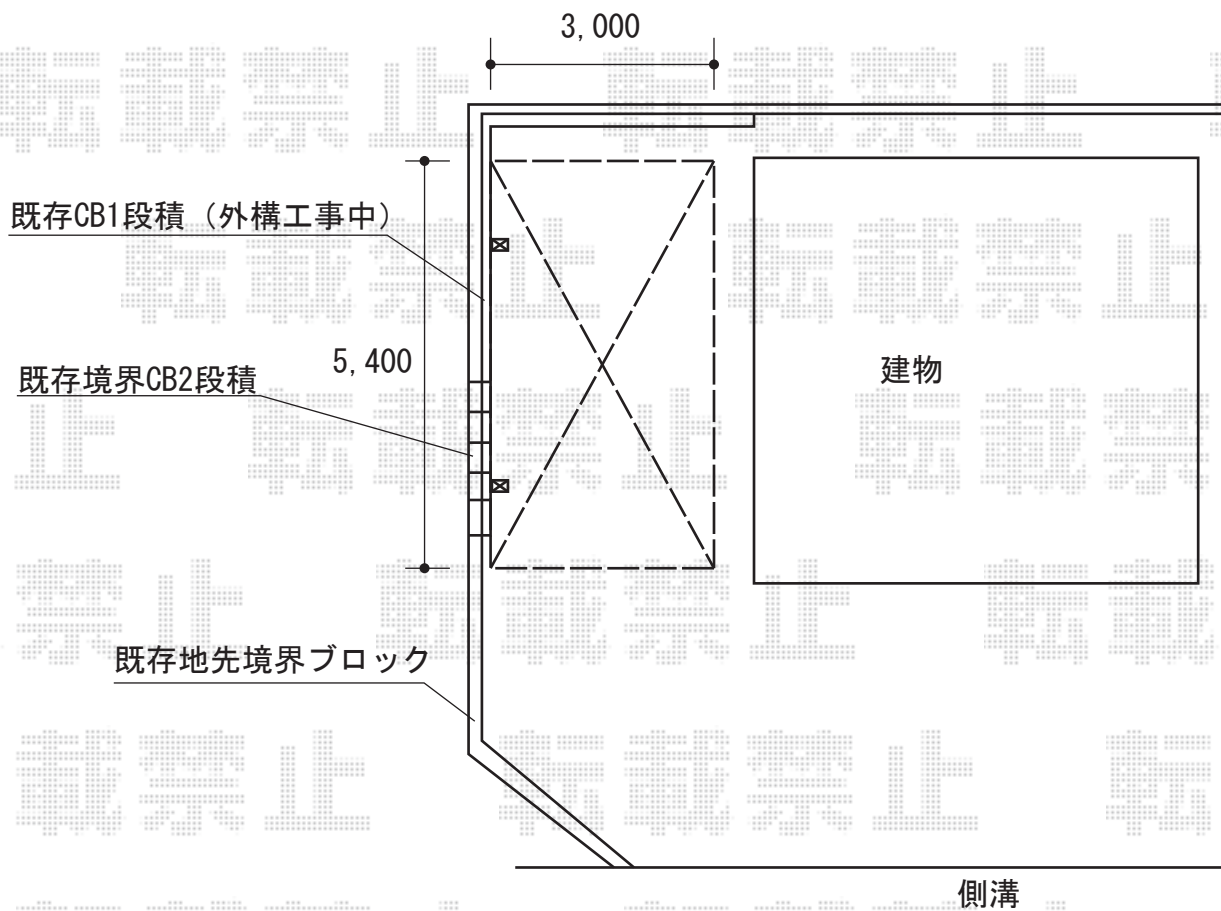

レイナポート 積雪～20cm対応

レイナポート 積雪～20cm対応  
幅=3,000mm  
奥行=5,400mm  
色：プラチナステン  
屋根材：ポリカーボネート（アースブルー）  
柱仕様：ハイルーフ仕様（有効高 約2,355mm）

現場状況や作図制限により概略図の内容と多少の違いが生じることがございます。  
施工時は、現場優先とさせて頂きたく思いますので、お立会い頂き、  
最終のご指示のほど、何卒、宜しくお願い致します。