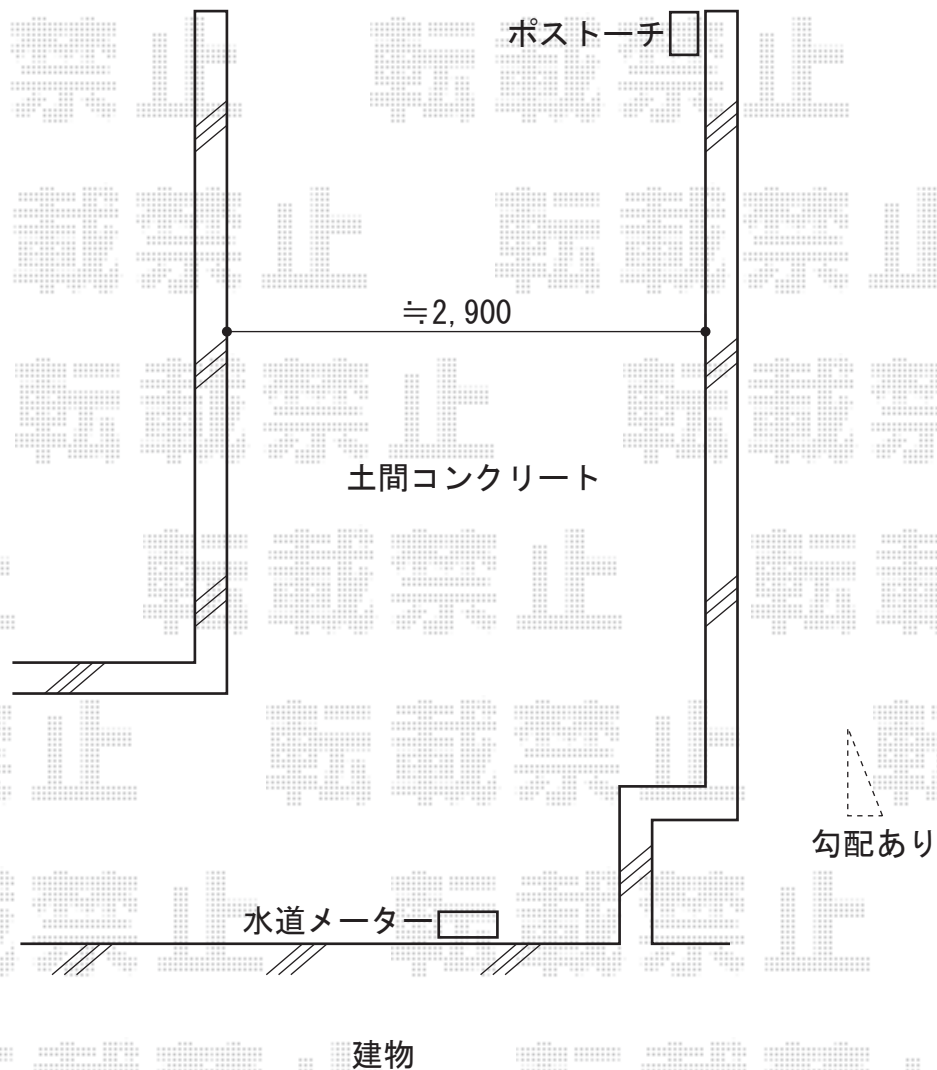

レオンポートneo 縦連棟タイプ 積雪～50cm対応

YKK AP レオンポートneo 縦連棟タイプ 積雪～50cm対応  
幅=3,149mm  
奥行=10,880mm  
色：プラチナステン  
屋根材：【別途】スチール折板（シルバー/ペフ無し）  
柱仕様：角柱/ハイルーフ仕様（有効高 約2,985mm）  
横材：無し

現場状況や作図制限により概略図の内容と多少の違いが生じることがございます。  
施工時は、現場優先とさせて頂きたく思いますので、お立会い頂き、  
最終のご指示のほど、何卒、宜しくお願い致します。