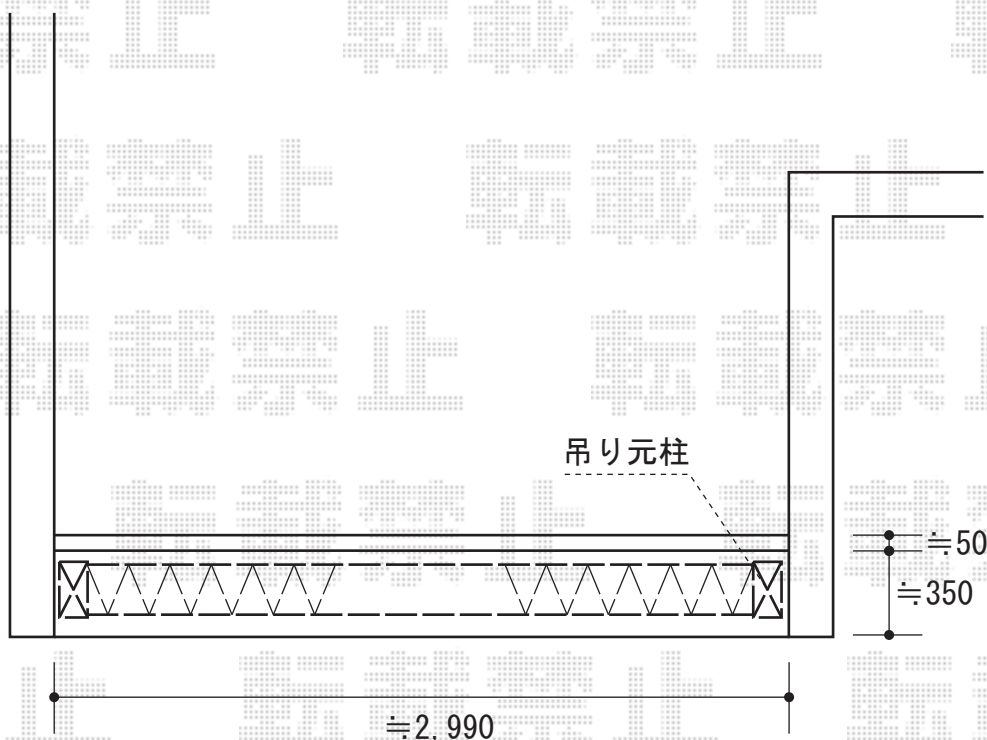

# レイオス1型 センターレール 片開き

既存ゲートを撤去致します。

RC打ち直し  
致します。

YKK AP レイオス1型 センターレール 片開き  
全幅（最小～最大）=2,608mm～3,007mm  
たたみ幅=447mm  
高さ=柱：1,170 mm 扉：1,150 (mm)  
色：ブラウン  
キャスター数：2  
落棒数：2  
オプション：レール+ガイドレール金具 (B22)

現場状況や作図制限により概略図の内容と多少の違いが生じることがございます。  
施工時は、現場優先とさせて頂きたく思いますので、お立会い頂き、  
最終のご指示のほど、何卒、宜しくお願い致します。