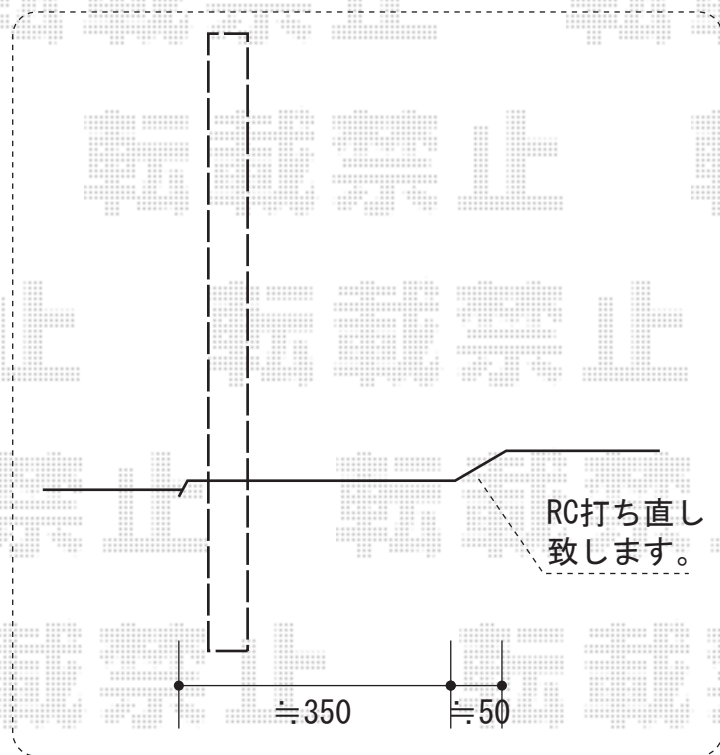

# レイオス1型 センターレール 片開き

既存ゲートを撤去致します。

RC打ち直し  
致します。

YKK AP レイオス1型 センターレール 片開き  
全幅（最小～最大）=2,608mm～3,007mm  
たたみ幅=447mm  
高さ=柱：1,170 mm 扉：1,150 (mm)  
色：ブラウン  
キャスター数：2  
落棒数：2  
オプション：レール+ガイドレール金具 (B22)

現場状況や作図制限により概略図の内容と多少の違いが生じることがございます。  
施工時は、現場優先とさせて頂きたく思いますので、お立会い頂き、  
最終のご指示のほど、何卒、宜しくお願い致します。