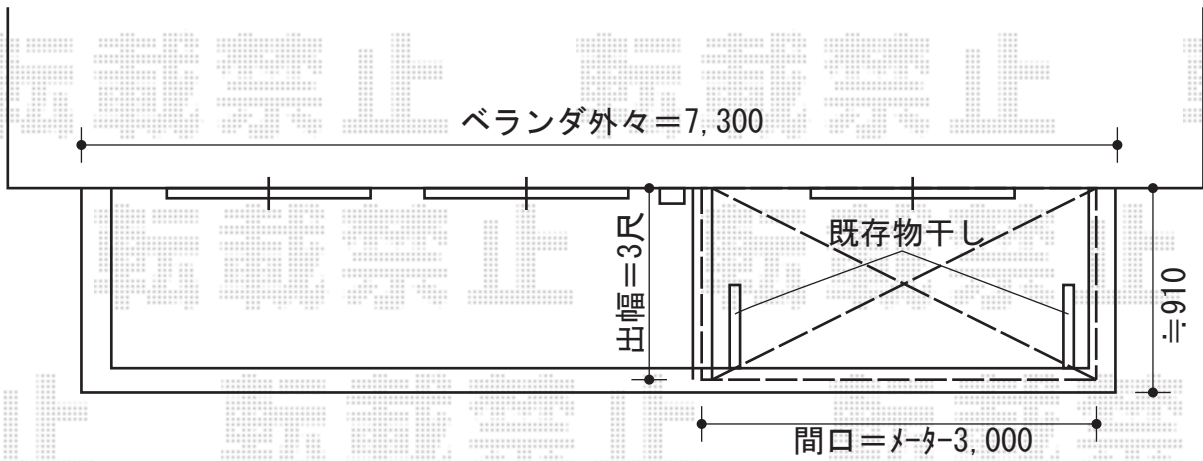

ライザーテラスII F型 単体 ルーフタイプ 積雪~20cm対応

トステム ライザーテラスII F型 単体
ルーフタイプ 積雪~20cm対応
間口=メ-タ-3000 (方杖芯々3,000mm 屋根幅3,020mm)
出幅=3尺 (885mm)
色: シャイングレー
屋根材: ポリカーボネート (クリアマット/すりガラス調)
柱仕様: 柱無しタイプ
施工方法: 上止め仕様

現場状況や作図制限により概略図の内容と多少の違いが生じることがございます。
施工時は、現場優先とさせて頂きたく思いますので、お立会い頂き、
最終のご指示のほど、何卒、宜しくお願い致します。