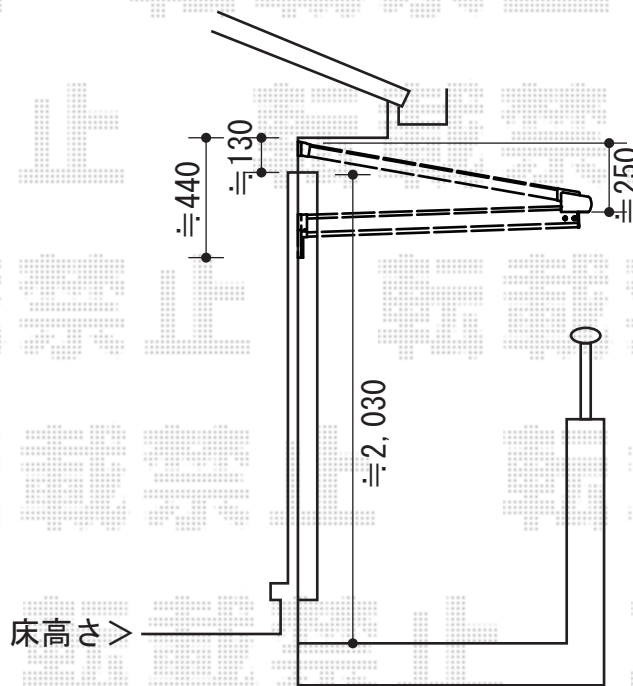

ライザーテラスII F型 単体 ルーフタイプ 積雪~20cm対応

トステム ライザーテラスII F型 単体
ルーフタイプ 積雪~20cm対応
間口=メ-タ-3000 (方杖芯々3,000mm 屋根幅3,020mm)
出幅=3尺 (885mm)
色: シャイングレー
屋根材: ポリカーボネート (クリアマット/すりガラス調)
柱仕様: 柱無しタイプ
施工方法: 上止め仕様

現場状況や作図制限により概略図の内容と多少の違いが生じることがございます。
施工時は、現場優先とさせて頂きたく思いますので、お立会い頂き、
最終のご指示のほど、何卒、宜しくお願い致します。