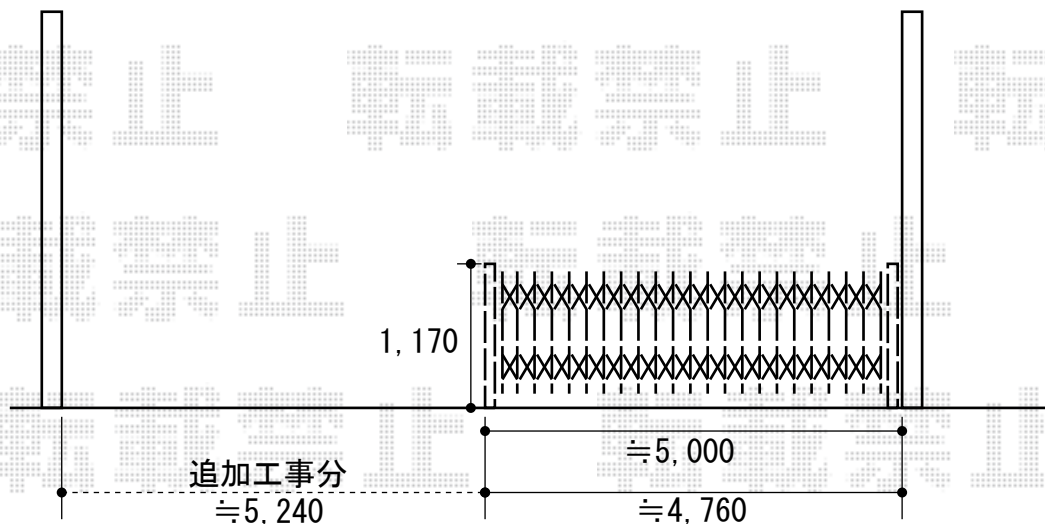

## レイオス4型 ノンレール 片開き

既存スチール2枚引戸（レール付）撤去後に、  
半分新規カーゲートを施工致します。

YKK AP レイオス4型 ノンレール 片開き  
 開口幅=4,908mm~5,307mm  
 全幅=5,008mm~5,407mm  
 たたみ幅=747mm  
 高さ=1,150mm  
 色：プラチナステン  
 キャスター数：4  
 落棒数：4

現場状況や作図制限により概略図の内容と多少の違いが生じることがございます。  
 施工時は、現場優先とさせて頂きたく思いますので、お立会い頂き、  
 最終のご指示のほど、何卒、宜しくお願い致します。