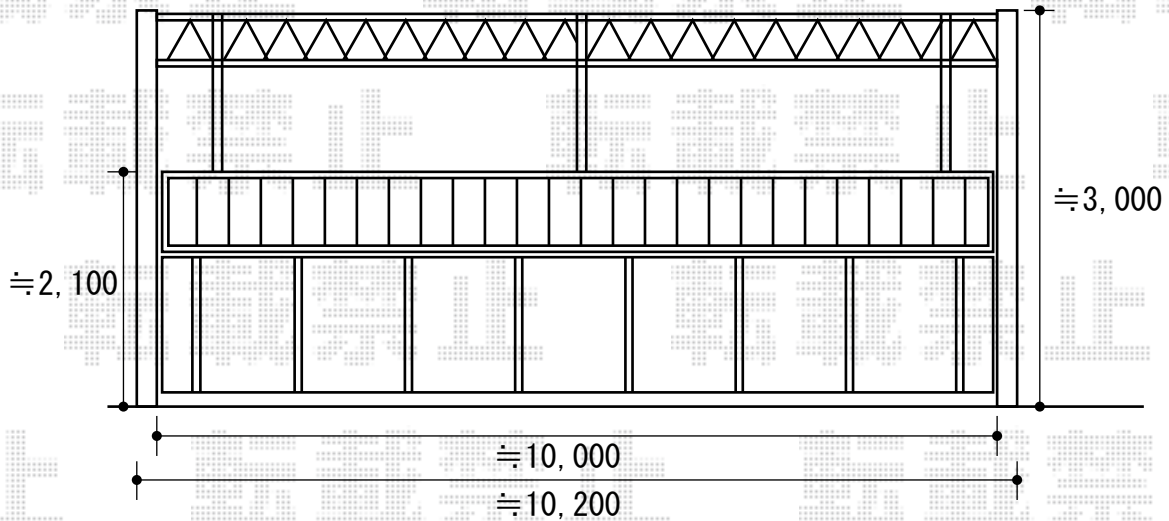

## レイオス4型 ノンレール 片開き

既存スチール2枚引戸（レール付）撤去後に、  
半分新規カーゲートを施工致します。

YKK AP レイオス4型 ノンレール 片開き  
 開口幅=4,908mm~5,307mm  
 全幅=5,008mm~5,407mm  
 たたみ幅=747mm  
 高さ=1,150mm  
 色：プラチナステン  
 キャスター数：4  
 落棒数：4

現場状況や作図制限により概略図の内容と多少の違いが生じることがございます。  
 施工時は、現場優先とさせて頂きたく思いますので、お立会い頂き、  
 最終のご指示のほど、何卒、宜しくお願い致します。