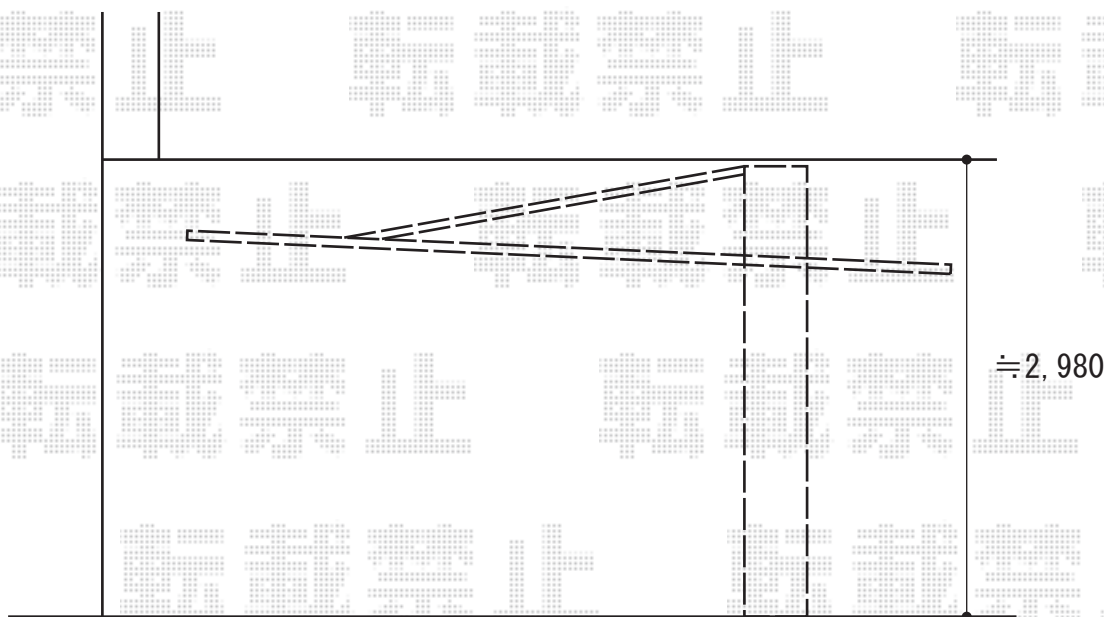

4G(フォーグ) 積雪~20cm対応

三協立山アルミ 4G(フォーグ) 積雪~20cm対応
幅=4,954mm
奥行=2,439mm
色:サンシルバー
屋根材:熱線遮断FRP板
柱高さ:2,350mm

現場状況や作図制限により概略図の内容と多少の違いが生じることがございます。
施工時は、現場優先とさせて頂きたく思いますので、お立会い頂き、
最終のご指示のほど、何卒、宜しくお願い致します。

EX-SHOP
HTTP://WWW.EX-SHOP.NET

担当:大辻