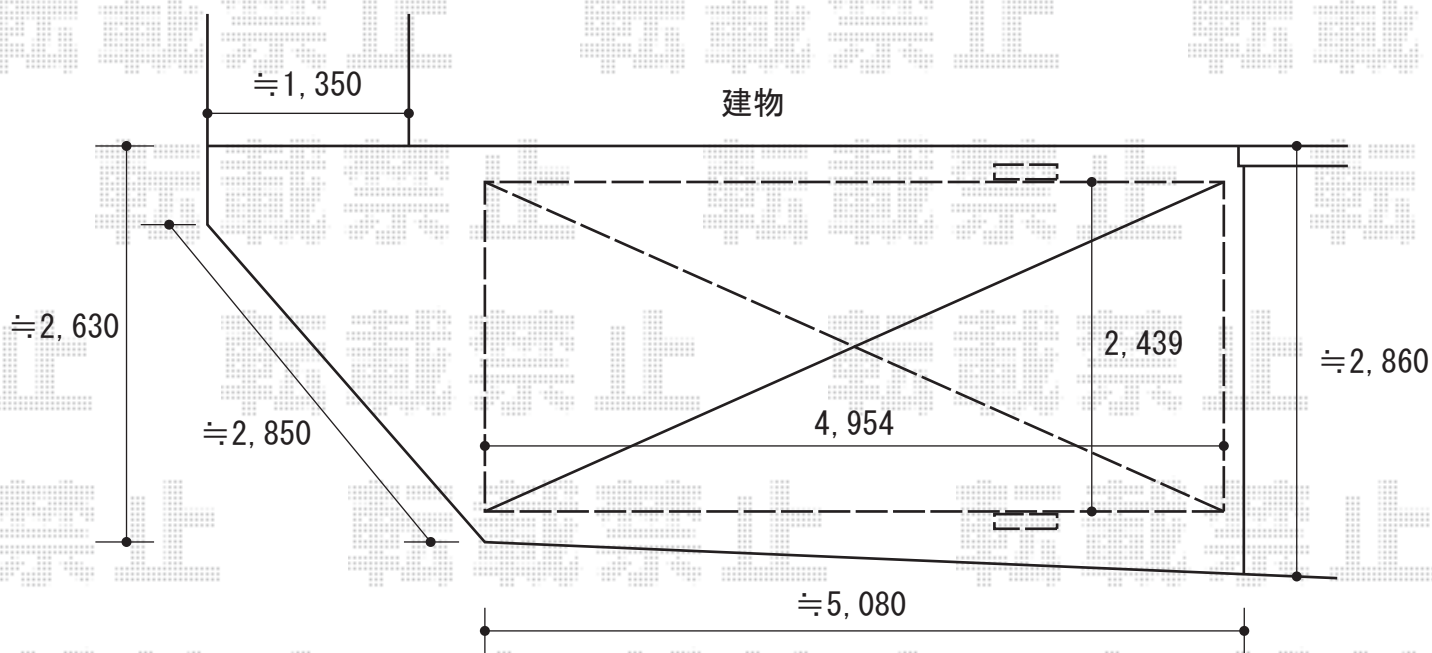

4G(フォーグ) 積雪~20cm対応

三協立山アルミ 4G(フォーグ) 積雪~20cm対応
幅=4,954mm
奥行=2,439mm
色:サンシルバー
屋根材:熱線遮断FRP板
柱高さ:2,350mm

現場状況や作図制限により概略図の内容と多少の違いが生じることがございます。
施工時は、現場優先とさせて頂きたく思いますので、お立会い頂き、
最終のご指示のほど、何卒、宜しくお願い致します。

EX-SHOP
HTTP://WWW.EX-SHOP.NET