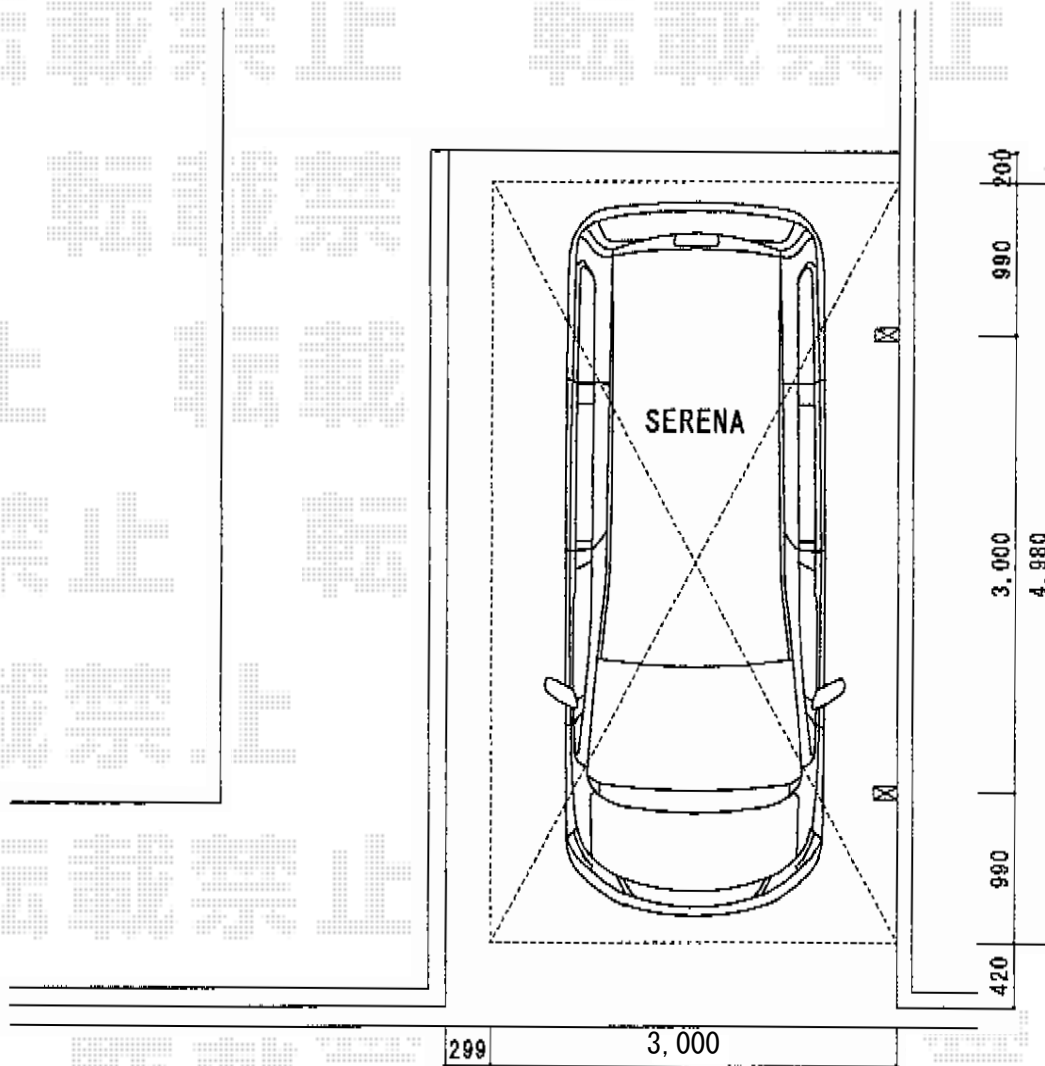

カーブポートシグマIII 積雪～30cm対応

トステム カーブポートシグマIII 積雪～30cm対応
幅=3,000mm
奥行=4,980mm
色：ホワイト
屋根材：ポリカーボネート
(クリアマット/すりガラス調)
柱仕様：ロング柱23仕様 (有効高 約2,300mm)

現場状況や作図制限により概略図の内容と多少の違いが生じることがございます。
施工時は、現場優先とさせて頂きたく思いますので、お立会い頂き、
最終のご指示のほど、何卒、宜しくお願い致します。