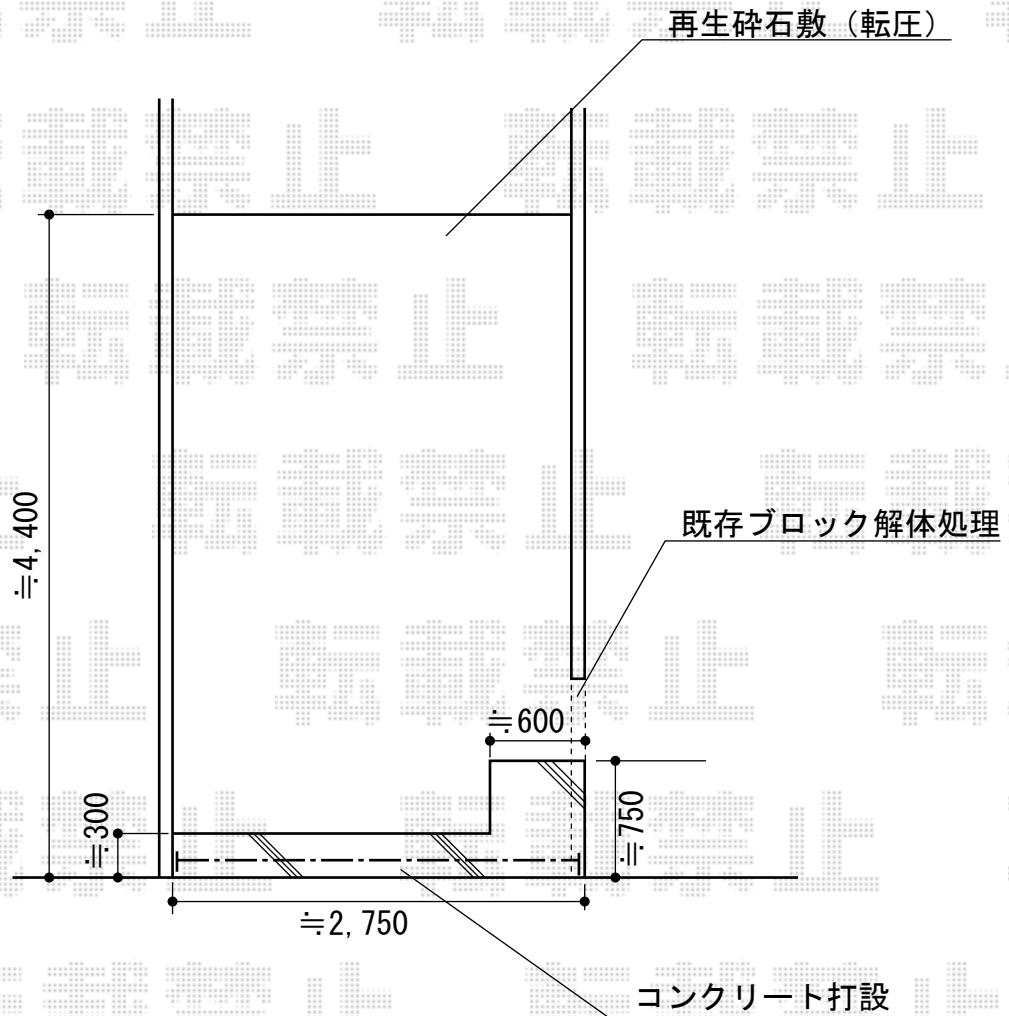

トリップゲート PA型 ノンレール 片開き

EX-SHOP トリップゲート PA型 ノンレール 片開き
開口幅=2,908mm
全幅=3,008mm
たたみ幅=323mm
高さ=1,182mm
色：ダークブロンズ
キャスター数：2
落棒数：2

現場状況や作図制限により概略図の内容と多少の違いが生じることがございます。
施工時は、現場優先とさせていただきますので、お立会い頂き、
最終のご指示のほど、何卒、宜しくお願い致します。