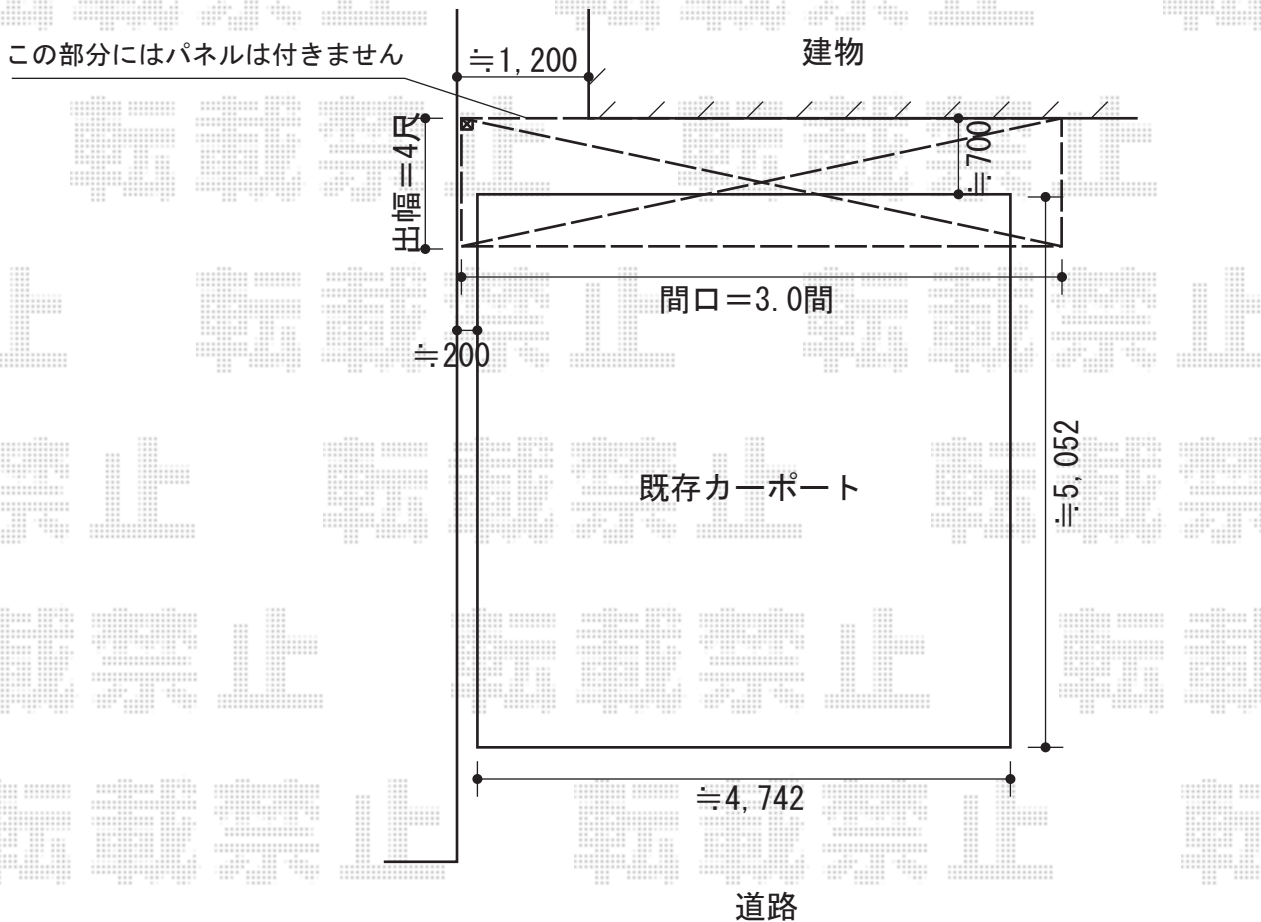

ライザーテラスII R型 テラスタイプ 単体 メータータイプ積雪～30cm対応

ライザーテラスII R型 テラスタイプ 単体 積雪～30cm対応  
 間口=3.0間通し (柱芯々5,260mm 屋根幅5,480mm)  
 出幅=4尺 (1,185mm)  
 色: シャイングレー  
 屋根材: ポリカーボネート (ブルースモーク)  
 柱仕様: 柱位置固定タイプ  
 施工方法: 上止め  
 追加部材: はね出し材セット・はね出し部品セット  
 追加部材: 柱セット 前面スクリーン用 中間柱 (自在桁長尺)

側面ランマパネル  
 仕様: 4尺用×2  
 色: シャイングレー  
 ポリカ: ブルースモーク  
 側面スクリーン  
 仕様: 1段仕様 (4尺用) ×1  
 色: シャイングレー  
 ポリカ: ブルースモーク  
 追加部材: 側面スクリーンランマふさぎ材×1  
 追加部材: 側面スクリーンふさぎ部品セット×1

現場状況や作図制限により概略図の内容と多少の違いが生じることがございます。  
 施工時は、現場優先とさせて頂きたく思いますので、お立会い頂き、  
 最終のご指示のほど、何卒、宜しくお願い致します。