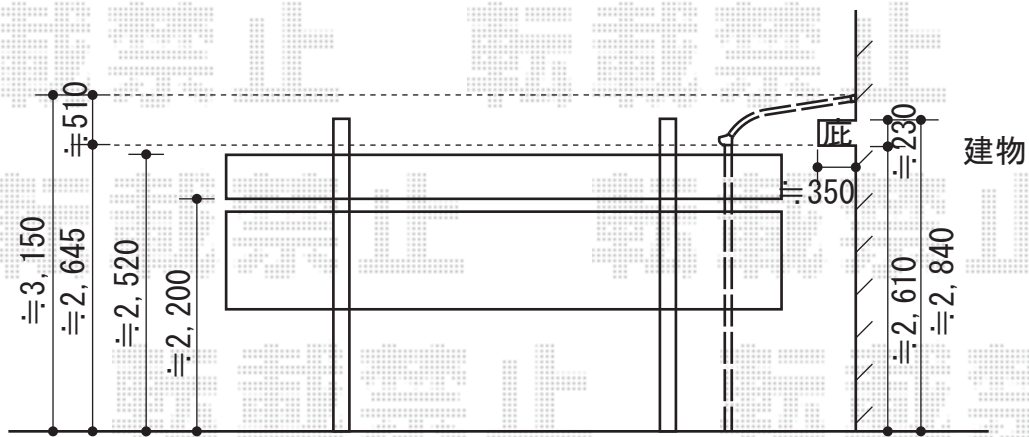

ライザーテラスII R型 テラスタイプ 単体 メータータイプ積雪～30cm対応

ライザーテラスII R型 テラスタイプ 単体 積雪～30cm対応  
 間口=3.0間通し (柱芯々5,260mm 屋根幅5,480mm)  
 出幅=4尺 (1,185mm)  
 色: シャイングレー  
 屋根材: ポリカーボネート (ブルースモーク)  
 柱仕様: 柱位置固定タイプ  
 施工方法: 上止め  
 追加部材: はね出し材セット・はね出し部品セット  
 追加部材: 柱セット 前面スクリーン用 中間柱 (自在桁長尺)

側面ランマパネル  
 仕様: 4尺用×2  
 色: シャイングレー  
 ポリカ: ブルースモーク  
 側面スクリーン  
 仕様: 1段仕様 (4尺用) ×1  
 色: シャイングレー  
 ポリカ: ブルースモーク  
 追加部材: 側面スクリーンランマふさぎ材×1  
 追加部材: 側面スクリーンふさぎ部品セット×1

現場状況や作図制限により概略図の内容と多少の違いが生じることがございます。  
 施工時は、現場優先とさせて頂きたく思いますので、お立会い頂き、  
 最終のご指示のほど、何卒、宜しくお願い致します。