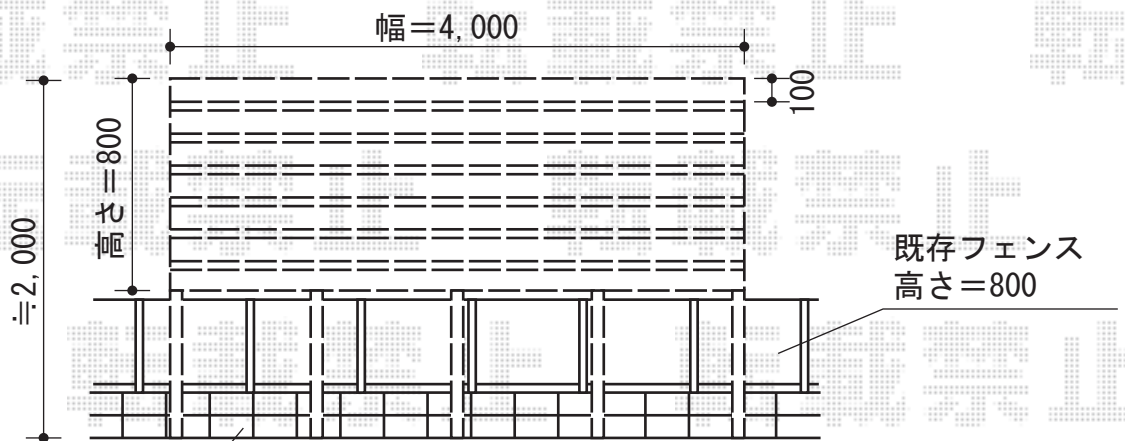

シャレオR3型フェンス[フリーポールタイプ]

- フェンス -

TOEX シャレオR3型フェンス [フリーポールタイプ]
本体1枚 (W×H) = (1,979mm×800mm) × 4枚
主柱 (部品セット込) : 5
色 : オータムブラウン
端部キャップ : 1

- 目隠しフェンス -

既存ブロック2段
高さ=400

既存フェンス
高さ=800

タカショー 目隠しフェンス アルミこだわり板使用
アルミ板 : 7枚
アルミ柱 : 2本入×3
色 : ステンカラー