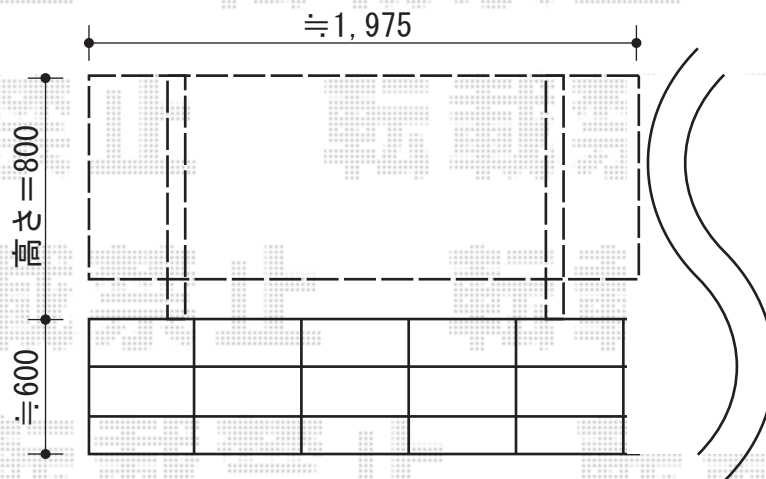

シャレオR3型フェンス[フリーポールタイプ]

- フェンス -

TOEX シャレオR3型フェンス [フリーポールタイプ]
本体1枚 (W×H) = (1,979mm×800mm) × 4枚
主柱 (部品セット込) : 5
色 : オータムブラウン
端部キャップ : 1

- 目隠しフェンス -

既存ブロック2段
高さ=400

既存フェンス
高さ=800

タカショー 目隠しフェンス アルミこだわり板使用
アルミ板 : 7枚
アルミ柱 : 2本入×3
色 : ステンカラー