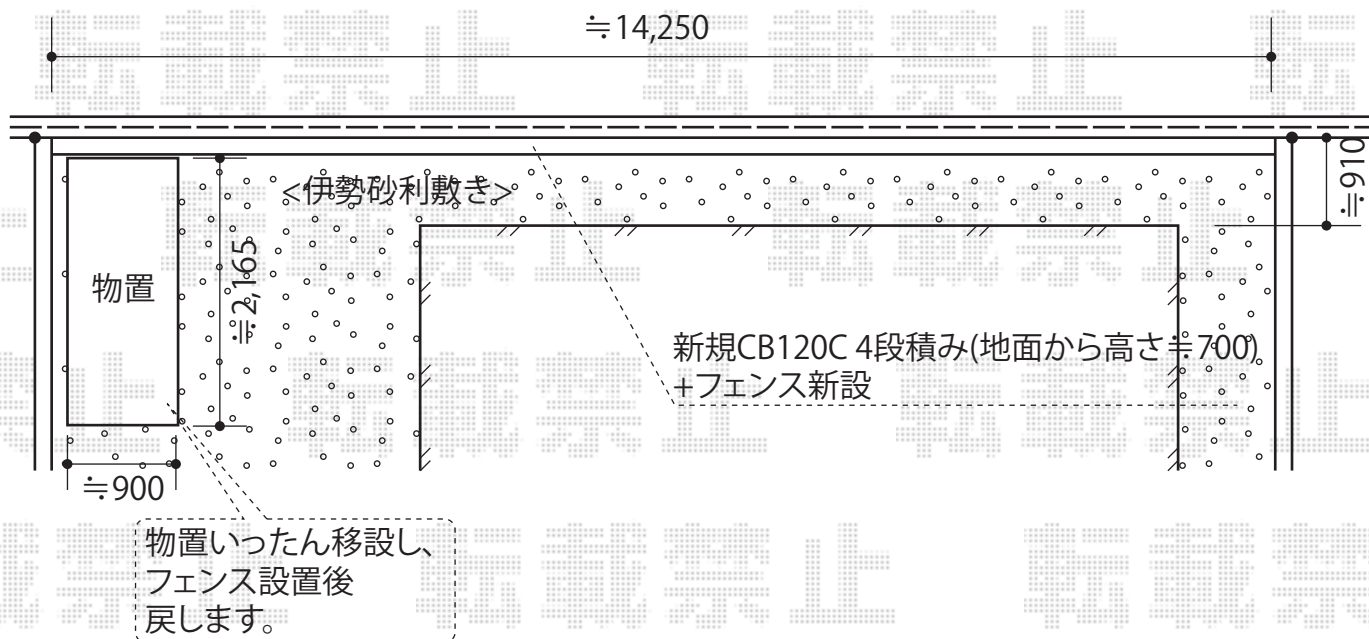

エクスラインフェンス7型

YKK AP エクスラインフェンス7型
本体1枚(W×H)=(2,000×1,000mm) 8スパン
自由柱:9本
エンドキャップ:1セット
色:カームブラック

現場状況や作図制限により概略図の内容と多少の違いが生じることがございます。
施工時は、現場優先とさせて頂きたく思いますので、お立会い頂き、
最終のご指示のほど、何卒、宜しくお願い致します。

EX-SHOP
HTTP://WWW.EX-SHOP.NET