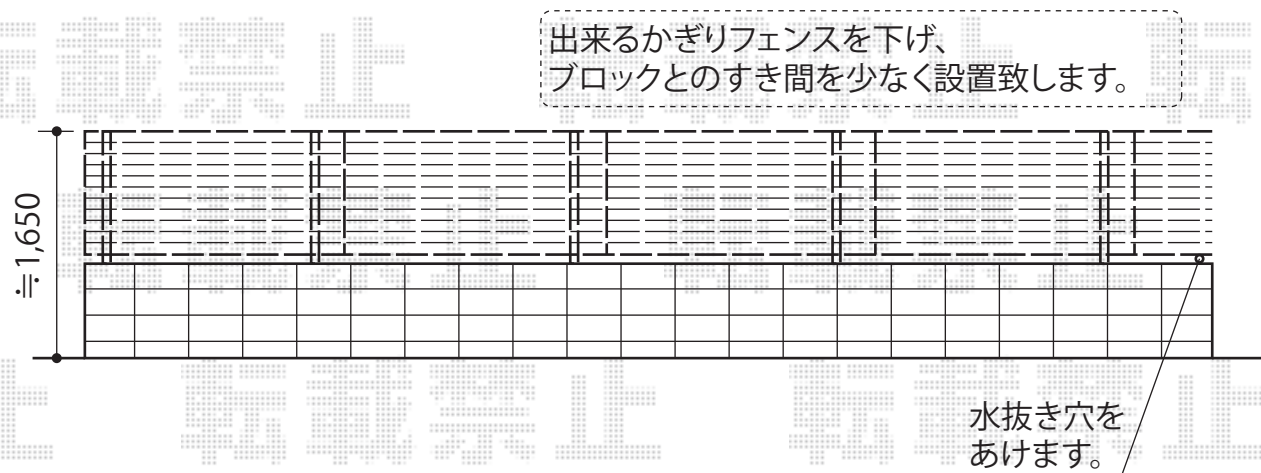

エクスラインフェンス7型

YKK AP エクスラインフェンス7型
本体1枚(W×H)=(2,000×1,000mm) 8スパン
自由柱:9本
エンドキャップ:1セット
色:カームブラック

現場状況や作図制限により概略図の内容と多少の違いが生じることがございます。
施工時は、現場優先とさせて頂きたく思いますので、お立会い頂き、
最終のご指示のほど、何卒、宜しくお願い致します。

EX-SHOP
HTTP://WWW.EX-SHOP.NET