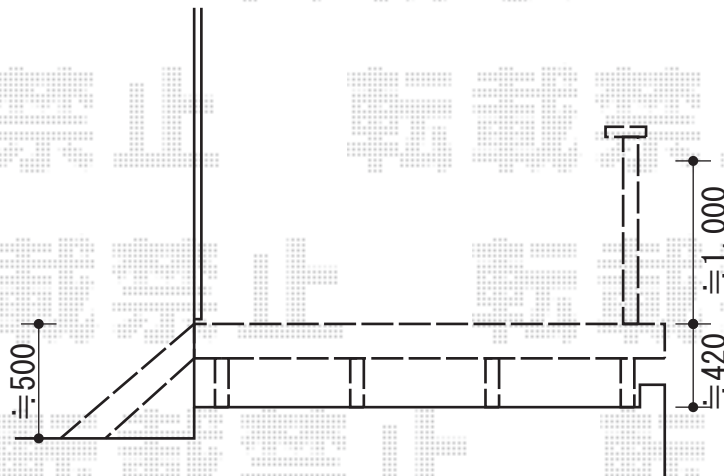

## リコステージII

リコステージII  
間口=約3,490+750mm  
出幅=約2,285mm  
色：ソフトブラウン  
床板：縦貼り  
幕板：幕板B（薄タイプ）  
束柱：束柱A（432mm）

現場状況や作図制限により概略図の内容と多少の違いが生じることがございます。  
施工時は、現場優先とさせて頂きたく思いますので、お立会い頂き、  
最終のご指示のほど、何卒、宜しくお願い致します。