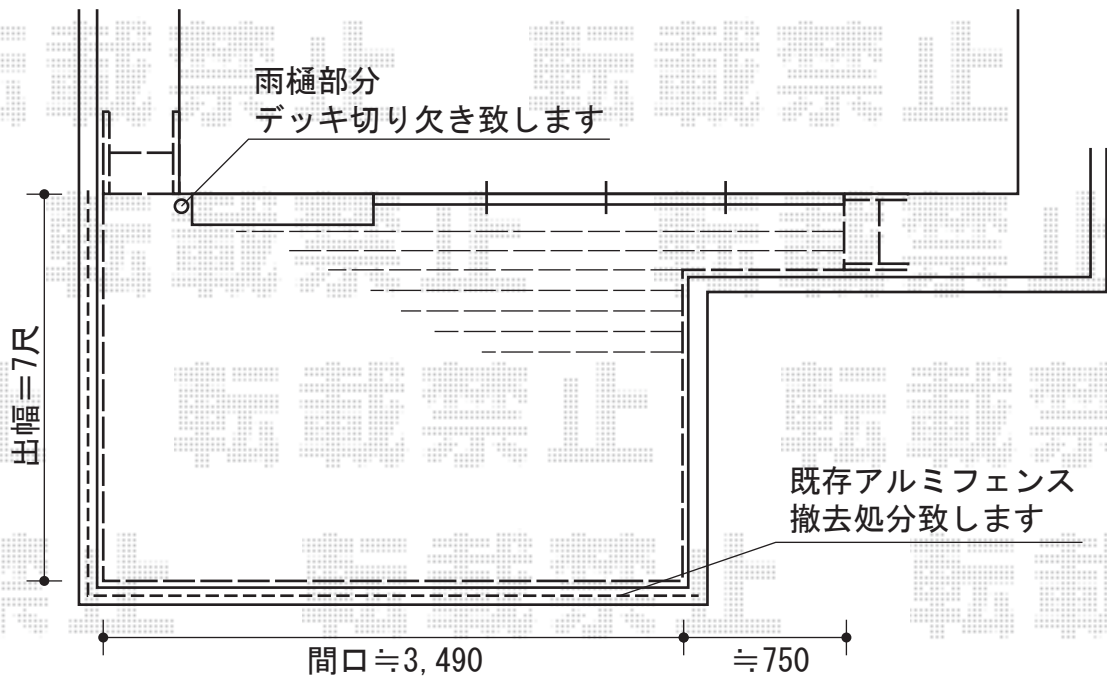

## リコステージII

リコステージII  
間口=約3,490+750mm  
出幅=約2,285mm  
色：ソフトブラウン  
床板：縦貼り  
幕板：幕板B（薄タイプ）  
束柱：束柱A（432mm）

現場状況や作図制限により概略図の内容と多少の違いが生じることがございます。  
施工時は、現場優先とさせて頂きたく思いますので、お立会い頂き、  
最終のご指示のほど、何卒、宜しくお願い致します。