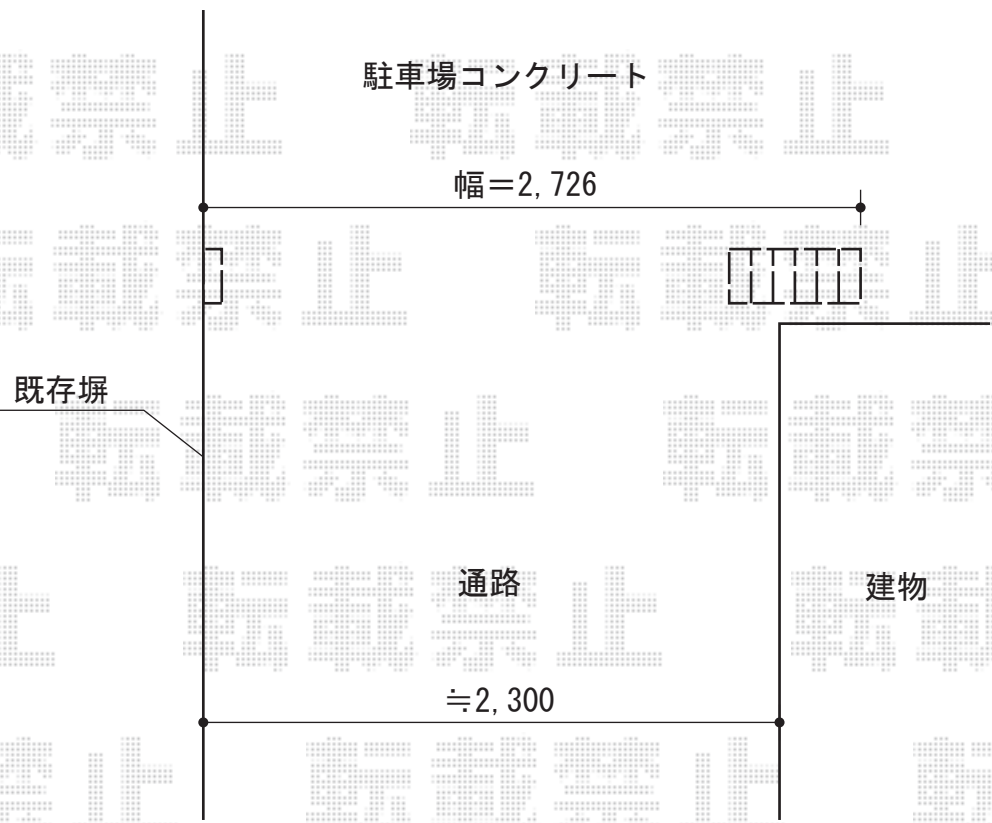

トリップゲート PA型 ノンレール 片開き

EX-SHOP トリップゲート PA型 ノンレール 片開き
開口幅=2,626mm
全幅=2,726mm
たたみ幅=299mm
高さ=1,182mm
色：ステンカラー
キャスター数：2箇所
落棒数：1本

現場状況や作図制限により概略図の内容と多少の違いが生じることがございます。
施工時は、現場優先とさせて頂きたく思いますので、お立会い頂き、
最終のご指示のほど、何卒、宜しくお願い致します。