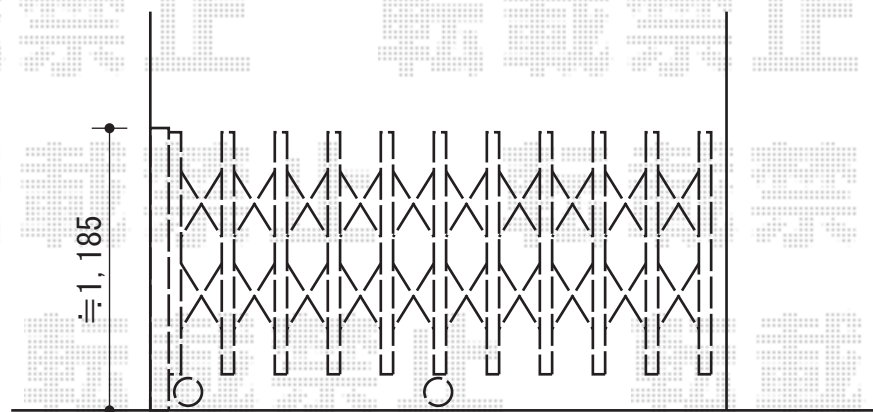

トリップゲート PA型 ノンレール 片開き

EX-SHOP トリップゲート PA型 ノンレール 片開き
開口幅=2,626mm
全幅=2,726mm
たたみ幅=299mm
高さ=1,182mm
色：ステンカラー
キャスター数：2箇所
落棒数：1本

現場状況や作図制限により概略図の内容と多少の違いが生じることがございます。
施工時は、現場優先とさせて頂きたく思いますので、お立会い頂き、
最終のご指示のほど、何卒、宜しくお願い致します。