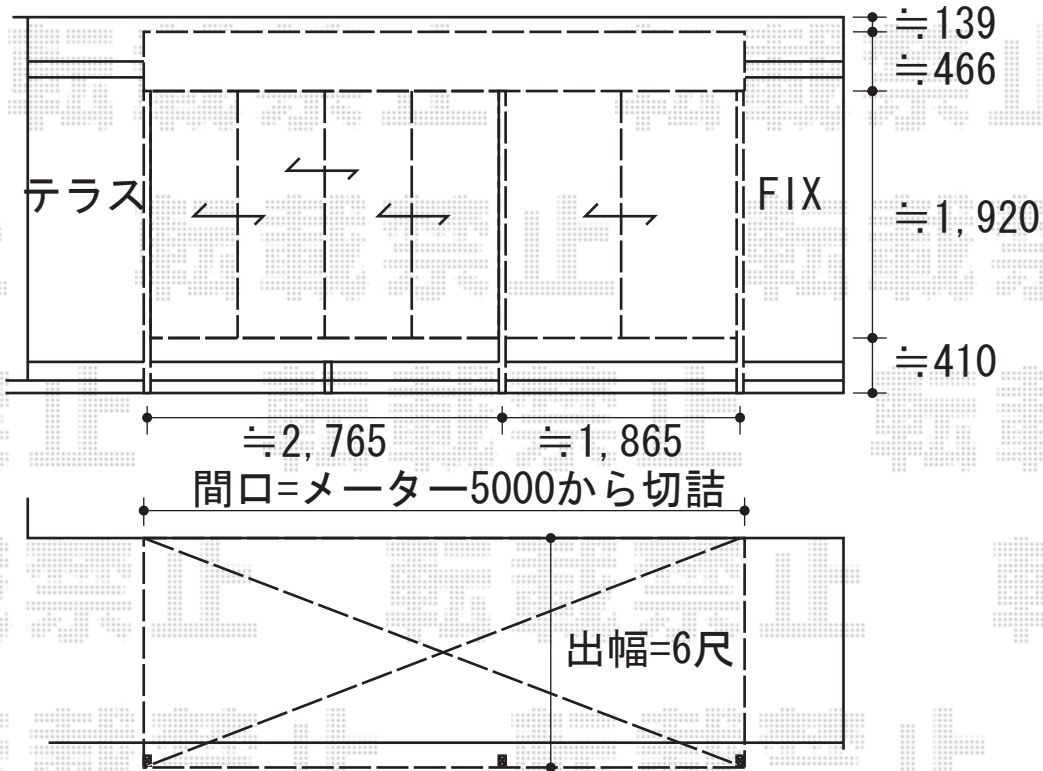

ほせるんですII F型 床納まり 連棟 積雪~20cm対応

## F型・6尺

※デッキはサッシ枠下端に合わせます

### トステム

ほせるんですII F型 床納まり 連棟 積雪~20cm対応  
寸法=5,000mm<3000+2,000>×6尺 (1,785mm)

正面ユニット：テラス (4枚建) +テラス (2枚建)

側面ユニット：【左】テラス (2枚建) 【右】FIX

色：オータムブラウン

屋根材：ポリカーボネート (ブラウン)

床材：グレー

オプション：テラス窓部網戸・内部日除け  
カーテンレール3方