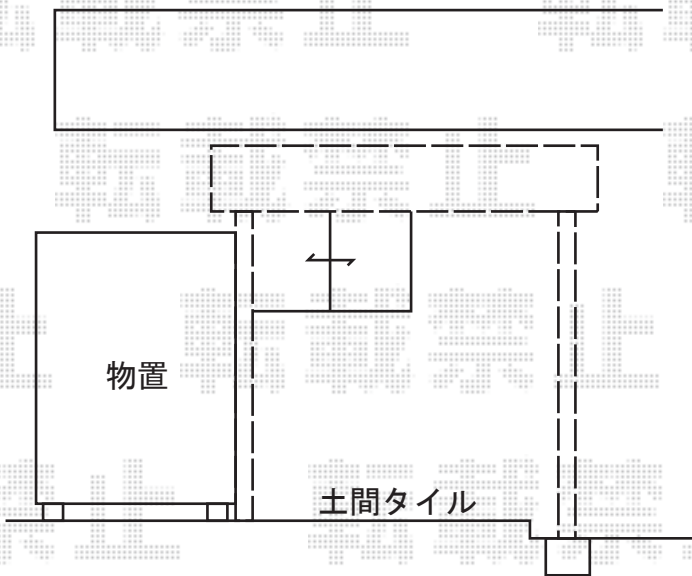

施工に際して、  
オプション：物干しの  
取付け位置・高さの  
ご確認を頂きますよう、  
お願い致します。

トステム ライザーテラスII F型 テラスタイプ 単体 積雪～20cm対応  
間口=関東間1.5間（柱芯々2,530mm 屋根幅2,750mm）  
出幅=8尺（2,385mm）  
色：シャイングレー  
屋根材：ポリカーボネート（ブルースモーク）  
柱仕様：柱位置固定タイプ  
施工方法：上止め  
追加部材：外観左柱固定金具

トステム 吊り下げ物干し ワイド ロング 2本入  
色：シャイングレー

現場状況や作図制限により概略図の内容と多少の違いが生じることがございます。  
施工時は、現場優先とさせて頂きたく思いますので、お立会い頂き、  
最終のご指示のほど、何卒、宜しくお願い致します。

EX-SHOP  
HTTP://WWW.EX-SHOP.NET

担当：八浦