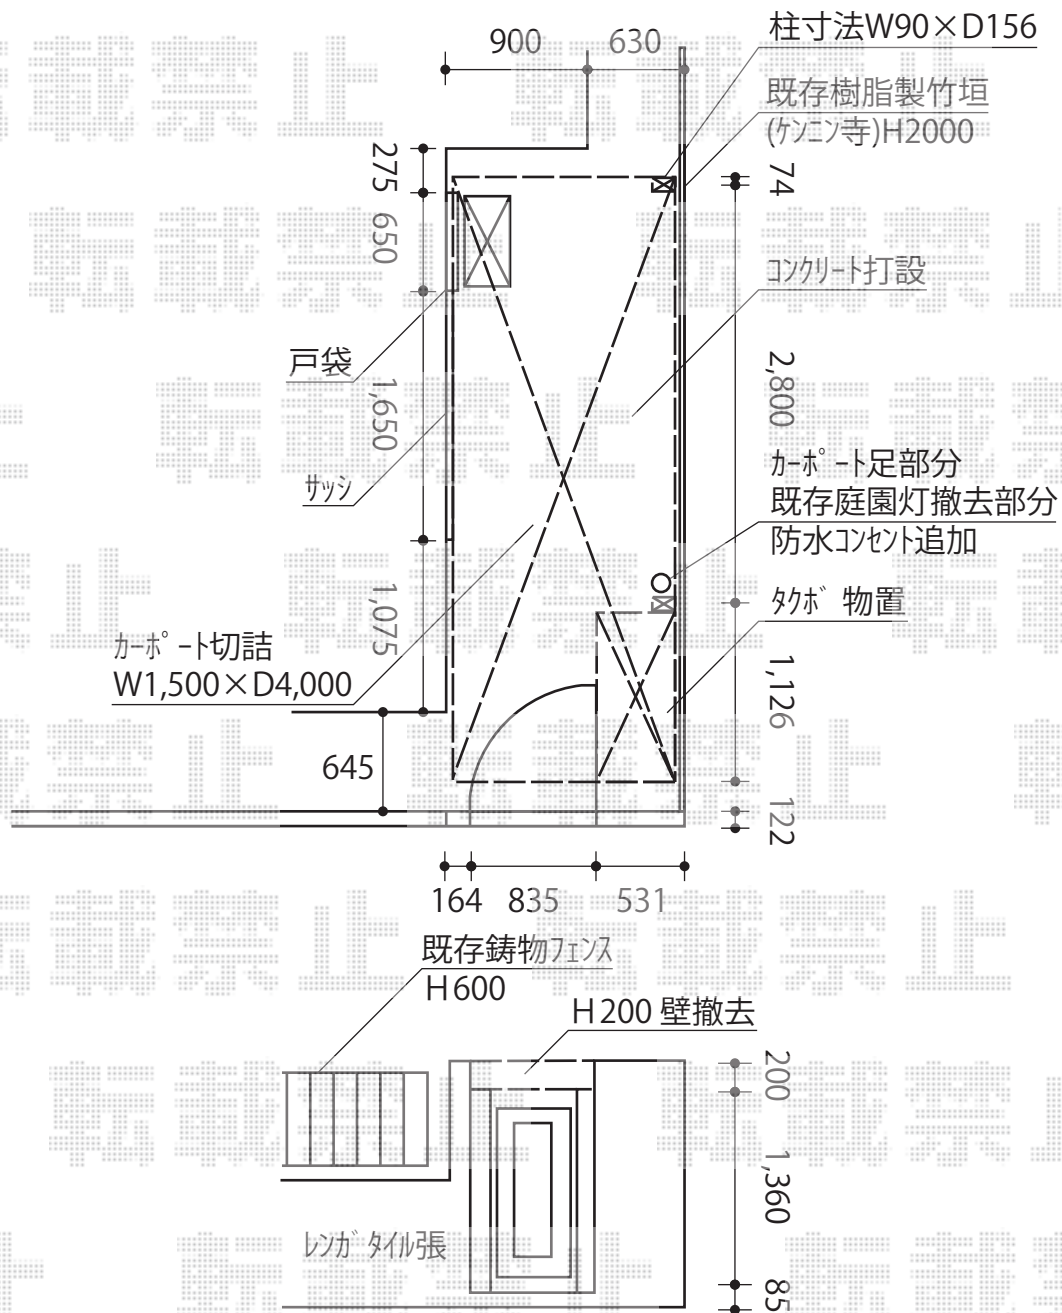

カーポート・物置

Value Select プレシオスポート 積雪～20cm対応
 幅=2,400mm 奥行=5,052mm 色:未定
 屋根材:ポリカーボネート(スカイブルー) 柱仕様:ハイルーフ仕様(有効高約2,250mm)

タボ物置 グランプレステージ JB-115BF(BT)
 間口=1,120mm 奥行=530mm 高さ=1,600mm
 色:未定 棚タイプ:未定

現場状況や作図制限により概略図の内容と多少の違いが生じることがございます。
 施工時は、現場優先とさせて頂きたく思いますので、お立会い頂き、
 最終のご指示のほど、何卒、宜しくお願い致します。