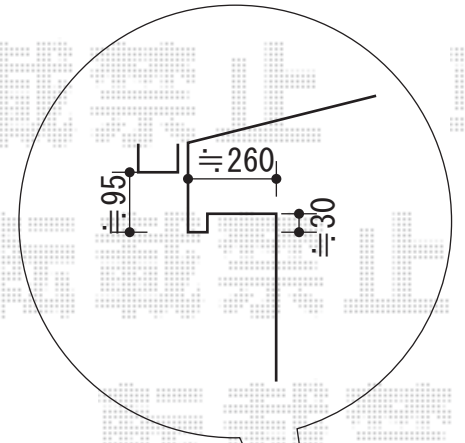

ライザーテラスII F型 屋根タイプ 単体 積雪～20cm対応

トステム ライザーテラスII F型 屋根タイプ 単体 積雪～20cm対応
間口=メ-タ-5000通し (柱芯々4,800mm 屋根幅5,020mm)
出幅=3尺 (885mm)
色 : オータムブラウン
屋根材 : ポリカーボネート (クリアマット/すりガラス調)
柱仕様 : 柱奥行移動タイプ

現場状況や作図制限により概略図の内容と多少の違いが生じることがございます。
施工時は、現場優先とさせていただきますので、お立会い頂き、
最終のご指示のほど、何卒、宜しくお願い致します。