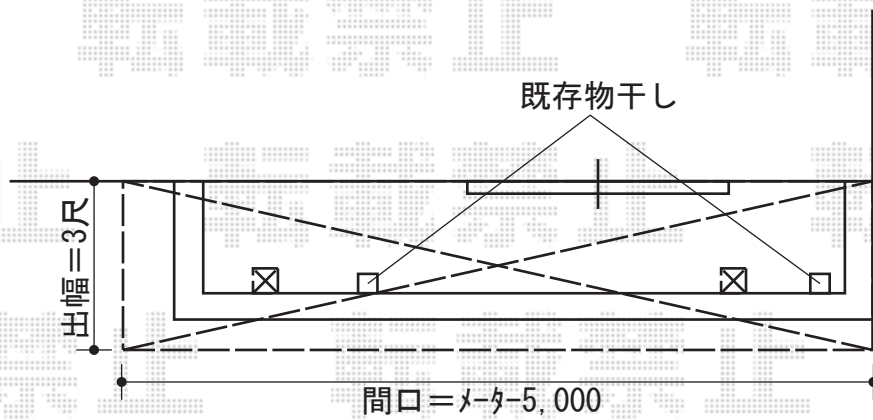

ライザーテラスII F型 屋根タイプ 単体 積雪～20cm対応

トステム ライザーテラスII F型 屋根タイプ 単体 積雪～20cm対応
間口=メ-タ-5000通し (柱芯々4,800mm 屋根幅5,020mm)
出幅=3尺 (885mm)
色 : オータムブラウン
屋根材 : ポリカーボネート (クリアマット/すりガラス調)
柱仕様 : 柱奥行移動タイプ

現場状況や作図制限により概略図の内容と多少の違いが生じることがございます。
施工時は、現場優先とさせていただきますので、お立会い頂き、
最終のご指示のほど、何卒、宜しくお願い致します。