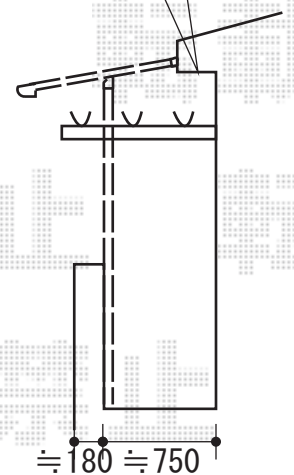

ライザーテラスII F型 屋根タイプ 単体 積雪～20cm対応

トステム ライザーテラスII F型 屋根タイプ 単体 積雪～20cm対応
間口=メ-タ-5000通し (柱芯々4,800mm 屋根幅5,020mm)
出幅=3尺 (885mm)
色 : オータムブラウン
屋根材 : ポリカーボネート (クリアマット/すりガラス調)
柱仕様 : 柱奥行移動タイプ

現場状況や作図制限により概略図の内容と多少の違いが生じることがございます。
施工時は、現場優先とさせていただきますので、お立会い頂き、
最終のご指示のほど、何卒、宜しくお願い致します。