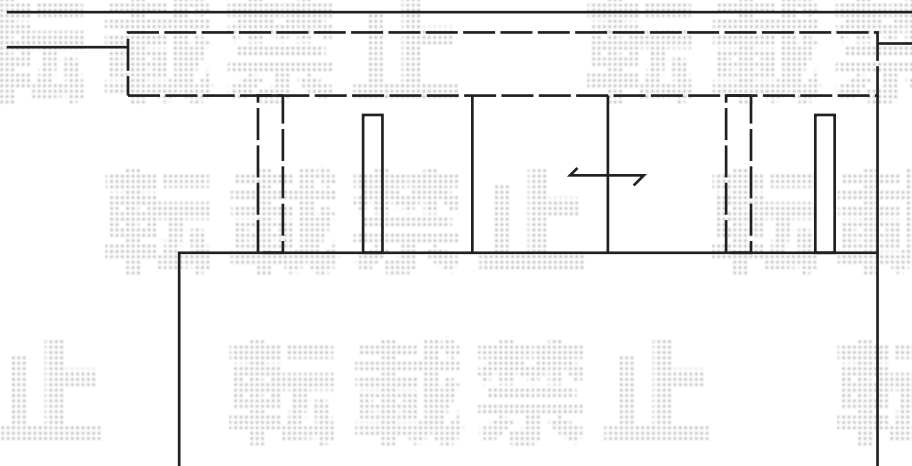

ライザーテラスII F型 屋根タイプ 単体 積雪～20cm対応

トステム ライザーテラスII F型 屋根タイプ 単体 積雪～20cm対応
間口=メ-タ-5000通し (柱芯々4,800mm 屋根幅5,020mm)
出幅=3尺 (885mm)
色 : オータムブラウン
屋根材 : ポリカーボネート (クリアマット/すりガラス調)
柱仕様 : 柱奥行移動タイプ

現場状況や作図制限により概略図の内容と多少の違いが生じることがございます。
施工時は、現場優先とさせていただきますので、お立会い頂き、
最終のご指示のほど、何卒、宜しくお願い致します。