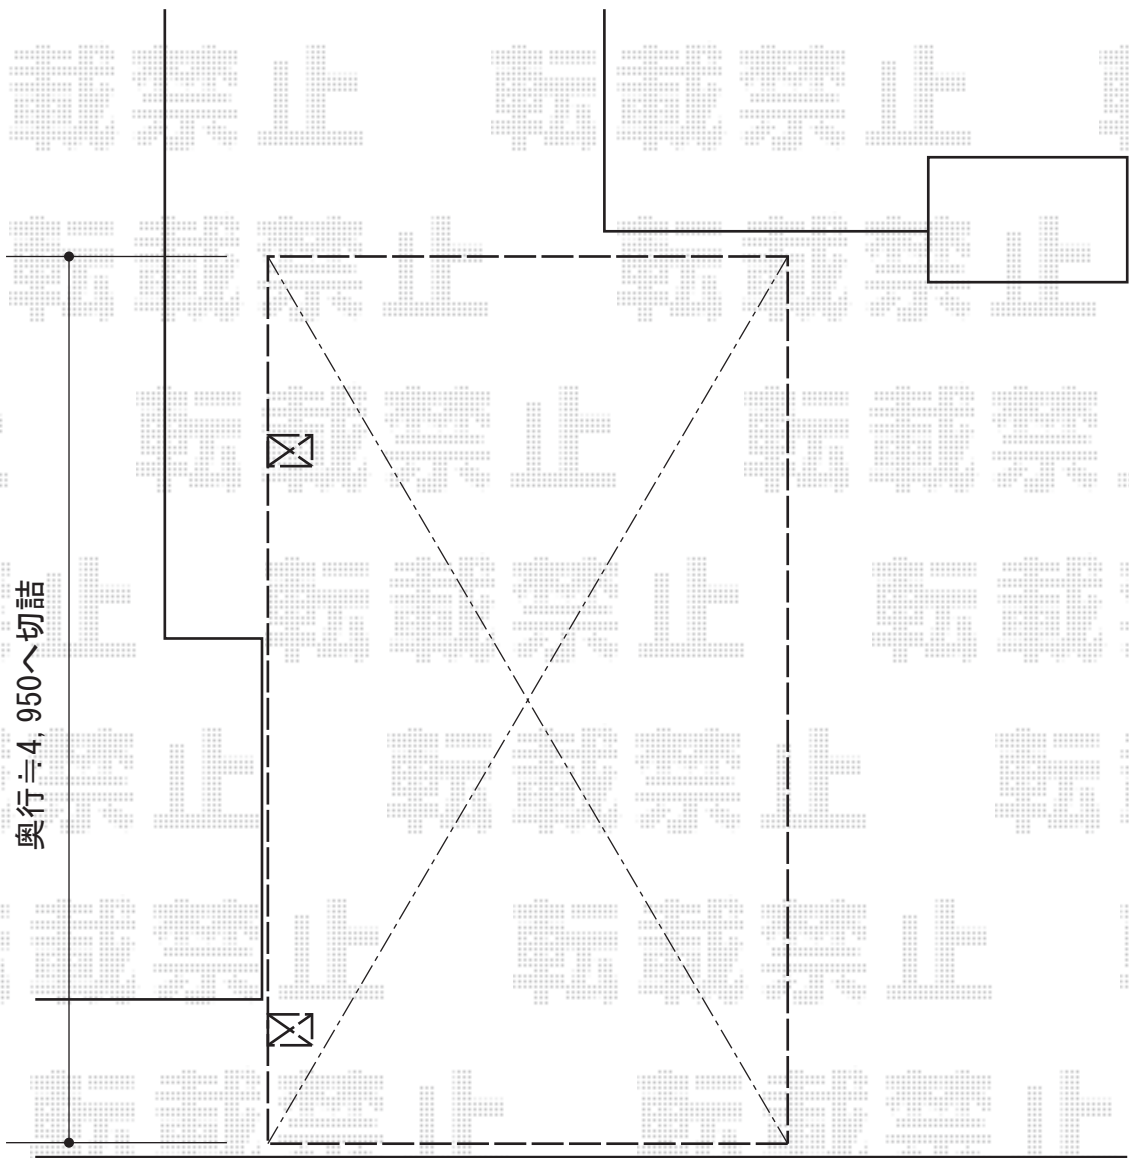

カーブポートシグマⅢ 積雪～30cm対応

トステム カーブポートシグマⅢ 積雪～30cm対応
幅=2,701mm
奥行=4,980mm
色：シャイングレー
屋根材：熱線吸収アクアポリカーボネート
(ブルースモーク)
柱仕様：ロング柱23仕様 (有効高 約2,300mm)

現場状況や作図制限により概略図の内容と多少の違いが生じることがございます。
施工時は、現場優先とさせて頂きたく思いますので、お立会い頂き、
最終のご指示のほど、何卒、宜しくお願い致します。