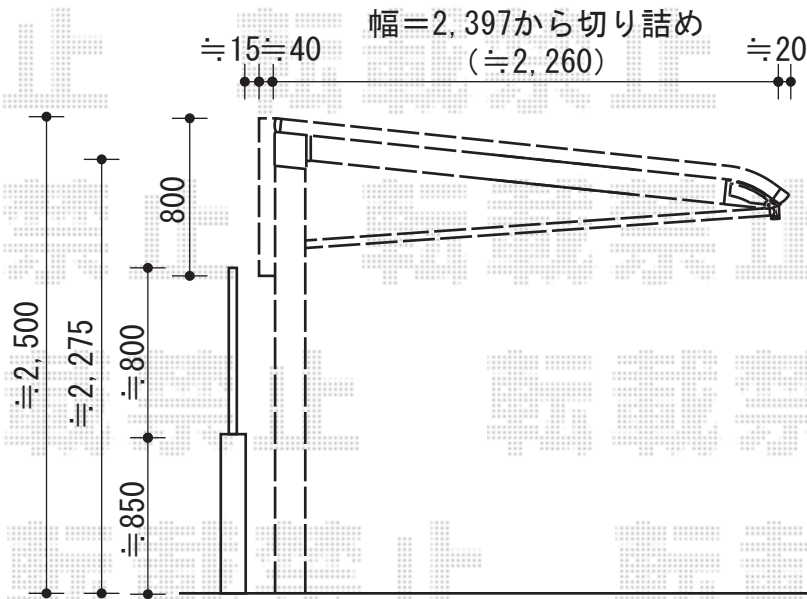

レガーナポートシグマIII 樋有 積雪～30cm対応

レガーナポートシグマIII 樋有 積雪～30cm対応
幅=2,397mm
奥行=5,686mm
色：ブラック
屋根材：ポリカーボネート（ブルースモーク）
柱仕様：標準柱仕様（有効高 約2,274mm）

EX-SHOP
HTTP://WWW.EX-SHOP.NET

担当：小林