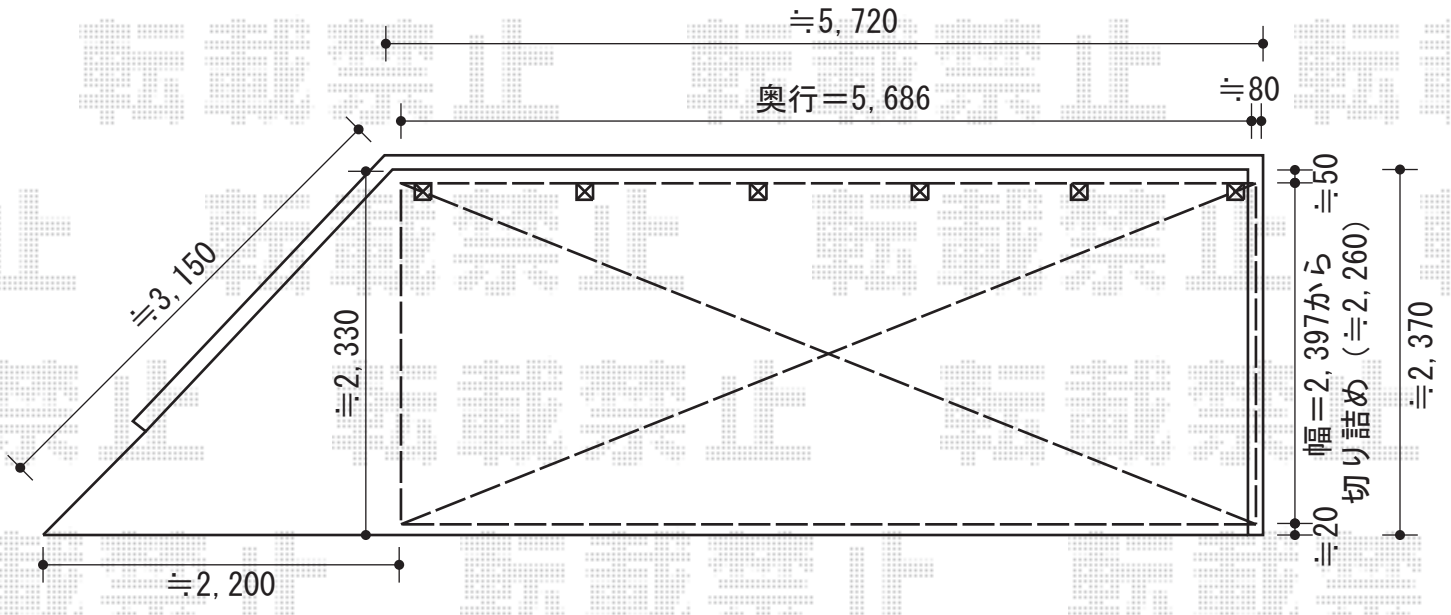

レガーナポートシグマIII 樋有 積雪～30cm対応

レガーナポートシグマIII 樋有 積雪～30cm対応
幅=2,397mm
奥行=5,686mm
色：ブラック
屋根材：ポリカーボネート（ブルースモーク）
柱仕様：標準柱仕様（有効高 約2,274mm）

EX-SHOP
HTTP://WWW.EX-SHOP.NET

担当：小林