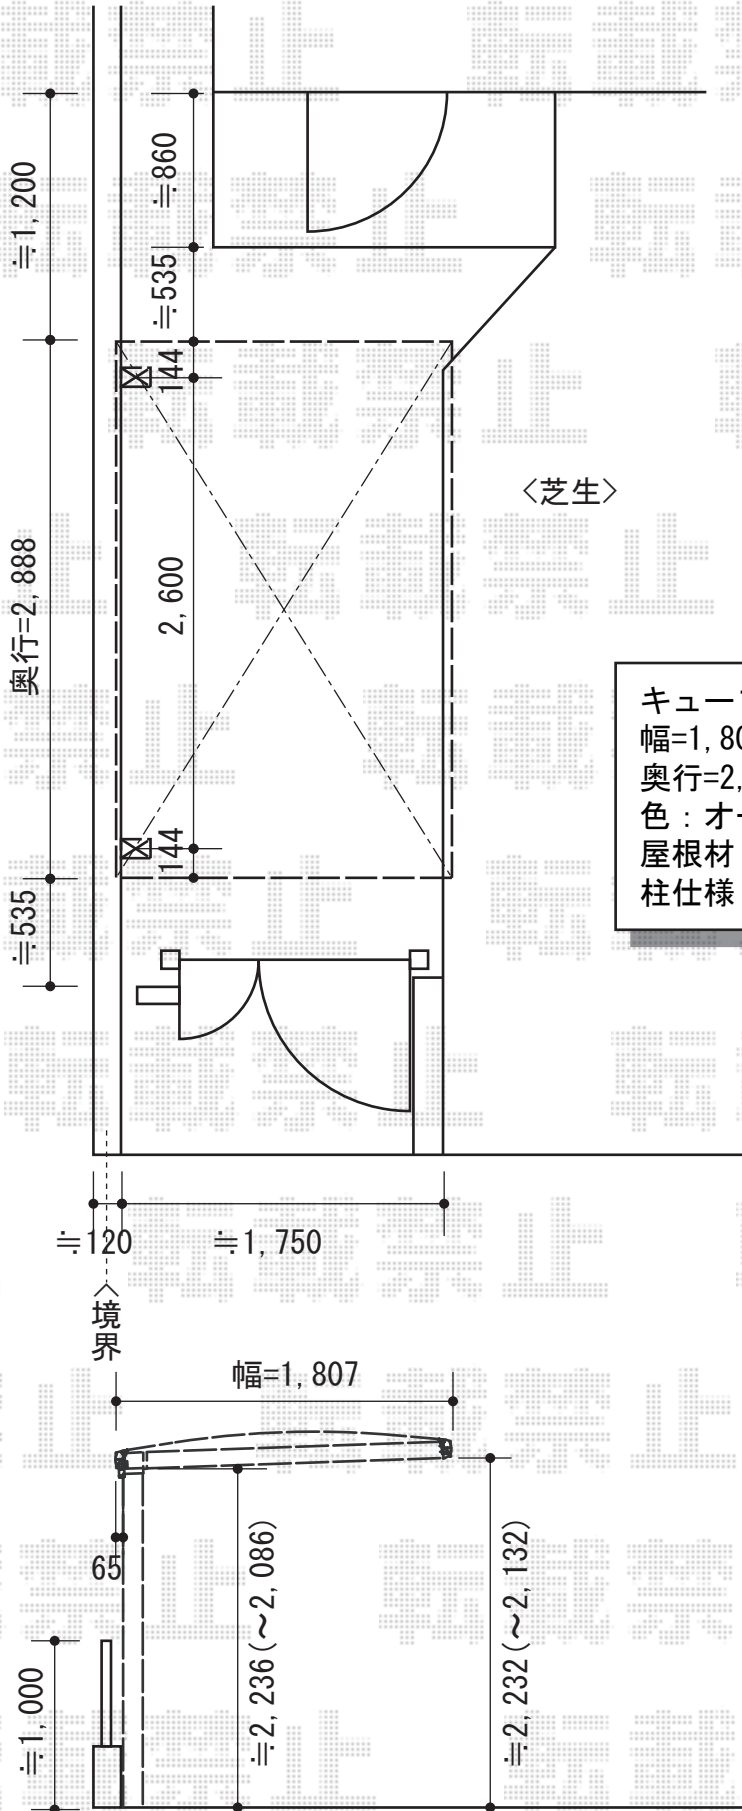

レイナポートミニ 積雪～20cm対応

〈芝生〉

キューブポートプラス ミニ 積雪～20cm対応  
 幅=1,807mm  
 奥行=2,888mm  
 色：オータムブラウン  
 屋根材：ポリカーボネート（ライトブラウン）  
 柱仕様：標準柱仕様（有効高 約2,236mm）

現場状況や作図制限により概略図の内容と多少の違いが生じることがございます。  
 施工時は、現場優先とさせて頂きたく思いますので、お立会い頂き、  
 最終のご指示のほど、何卒、宜しくお願い致します。