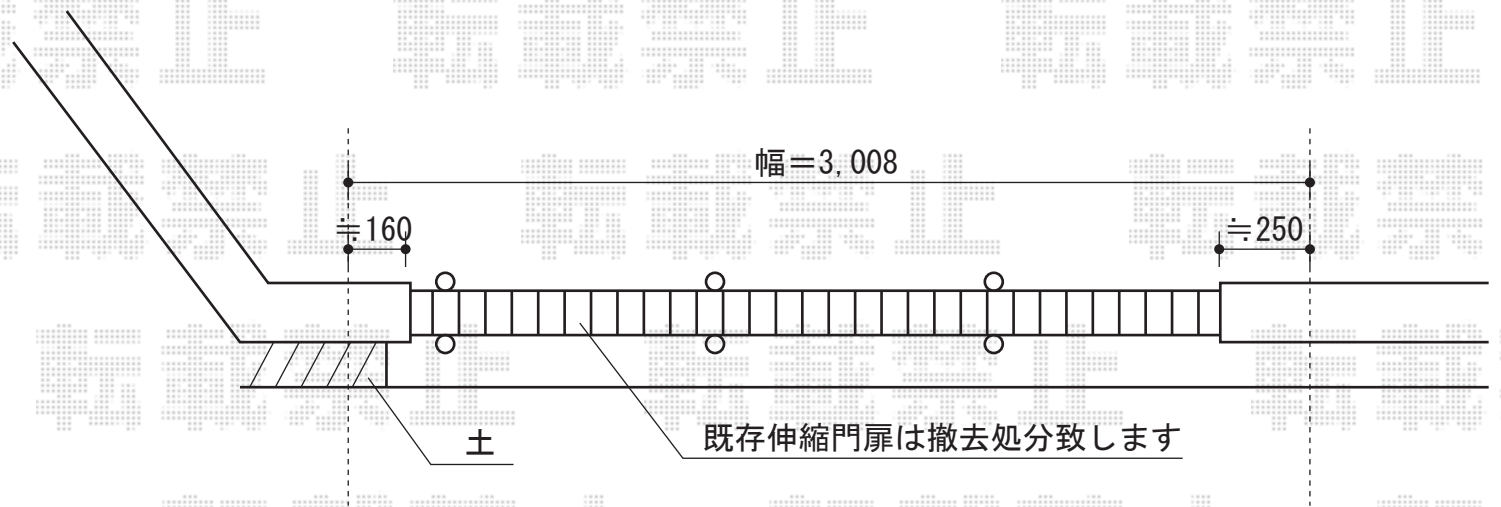

トリップゲート PA型 ノンレール 片開き

EX-SHOP トリップゲート PA型 ノンレール 片開き
開口幅=2,908mm
全幅=3,008mm
たたみ幅=323mm
高さ=1,182mm
色：ダークブロンズ
キャスター数：2
落棒数：2

現場状況や作図制限により概略図の内容と多少の違いが生じることがございます。
施工時は、現場優先とさせていただきますので、お立会い頂き、
最終のご指示のほど、何卒、宜しくお願い致します。