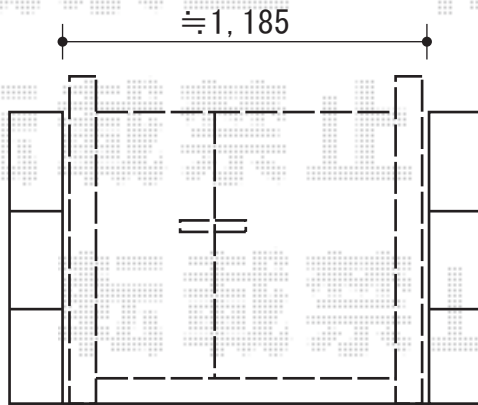

— 門扉 —

シャレオR10型 両開き親子 門柱使用  
 本体1枚 (W×H) = (400 ・ 550×1,200mm) 【特注】  
 色：マイルドブラック  
 錠：シリンダーRD錠  
 開き：外開き  
 追加部材：外開き用持ち送り（両開き用）

— フェンス —

フェンスの柱は取付せず、  
 両側アングル止めにて固定致します

プリレオR2型フェンス  
 本体1枚 (W×H) = (2,000×600mm) × 6  
 色：マイルドブラック

現場状況や作図制限により概略図の内容と多少の違いが生じることがございます。  
 施工時は、現場優先とさせて頂きたく思いますので、お立会い頂き、  
 最終のご指示のほど、何卒、宜しくお願い致します。

EX-SHOP  
 HTTP://WWW.EX-SHOP.NET

担当：小林