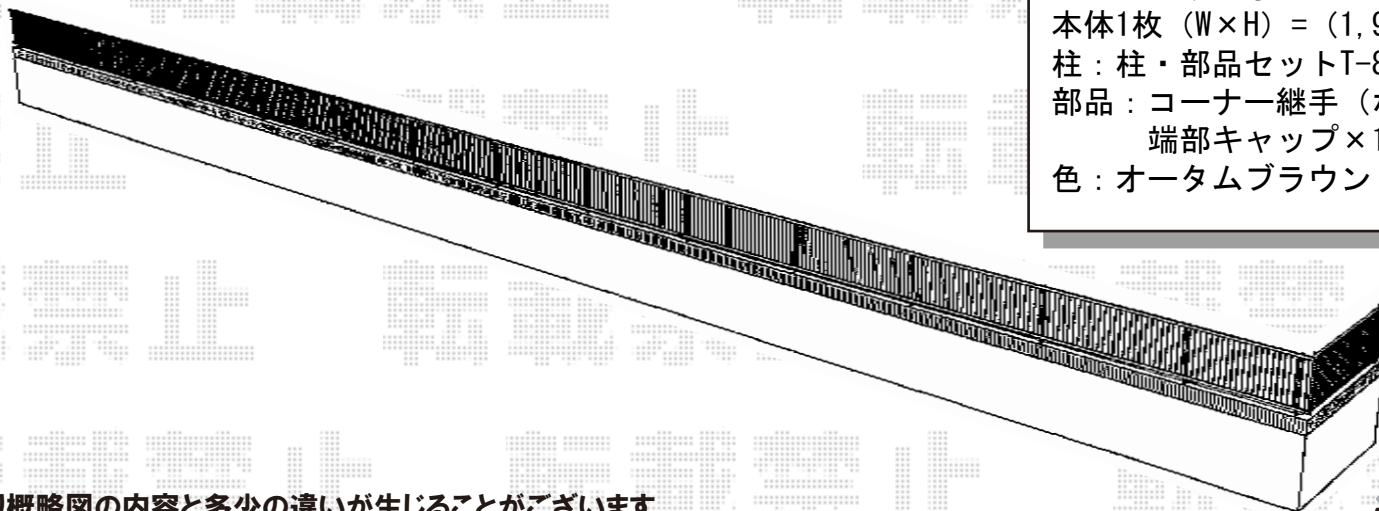

プリレオR2型フェンス フリーポールタイプ

TOEX プリレオR2型フェンス フリーポールタイプ
本体1枚 (W×H) = (1,979.5×800mm) × 16
柱：柱・部品セットT-8×18
部品：コーナー継手（ポール付き）×1、
端部キャップ×1
色：オータムブラウン

現場状況や作図制限により概略図の内容と多少の違いが生じることがございます。
施工時は、現場優先とさせて頂きたく思いますので、お立会い頂き、
最終のご指示のほど、何卒、宜しくお願い致します。