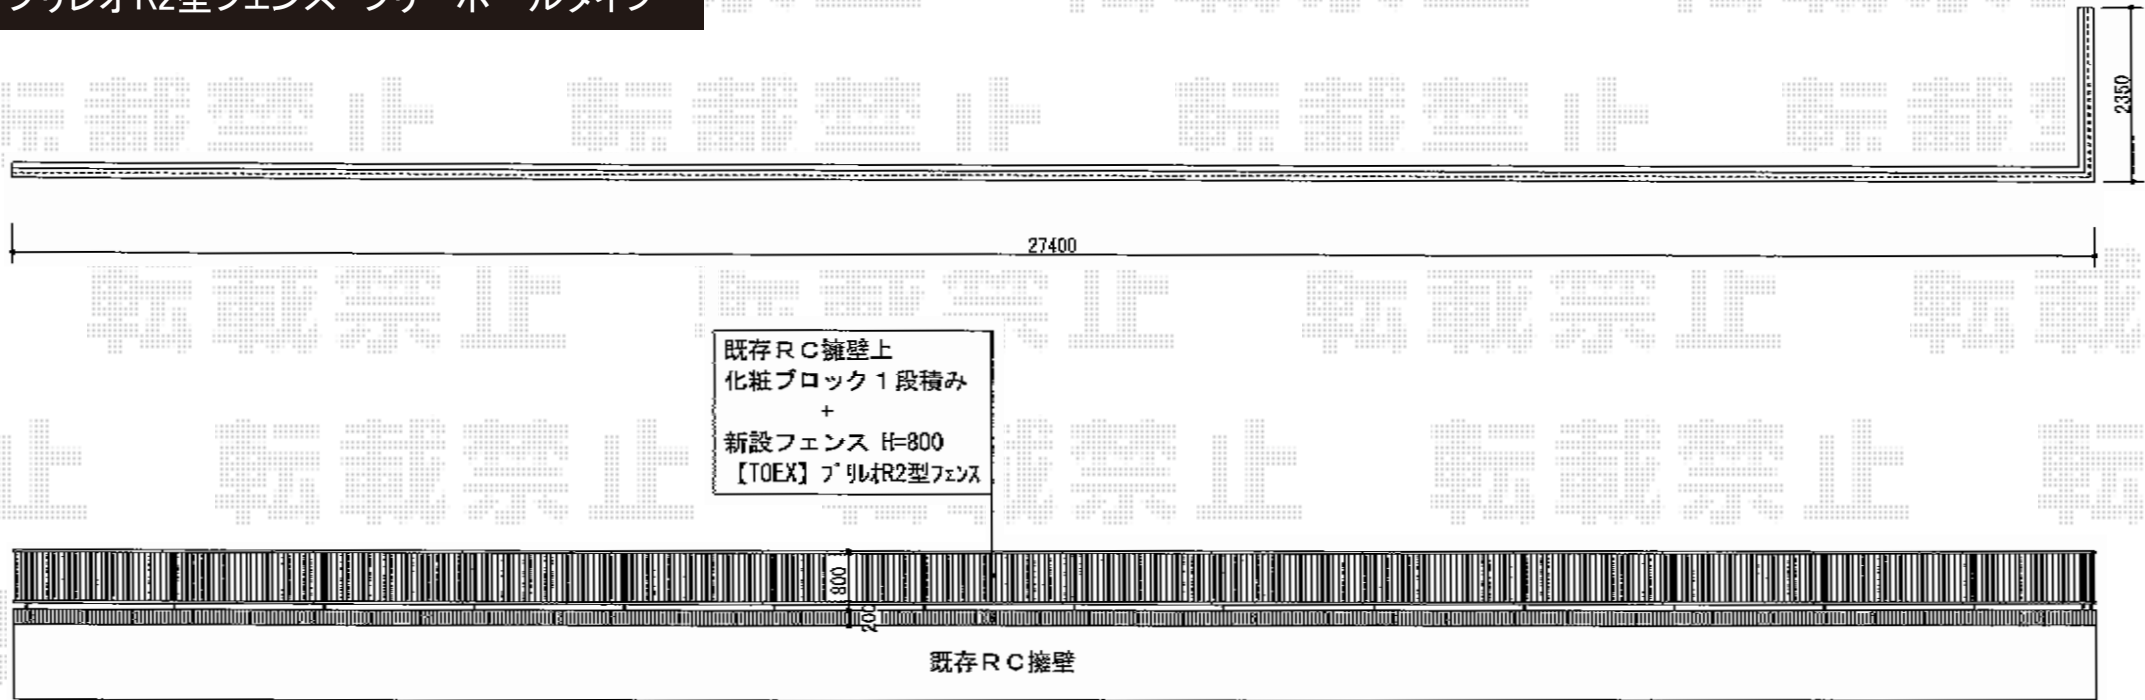

プリレオR2型フェンス フリーポールタイプ

TOEX プリレオR2型フェンス フリーポールタイプ
本体1枚 (W×H) = (1,979.5×800mm) × 16
柱：柱・部品セットT-8×18
部品：コーナー継手（ポール付き）×1、
端部キャップ×1
色：オータムブラウン

現場状況や作図制限により概略図の内容と多少の違いが生じることがございます。
施工時は、現場優先とさせて頂きたく思いますので、お立会い頂き、
最終のご指示のほど、何卒、宜しくお願い致します。