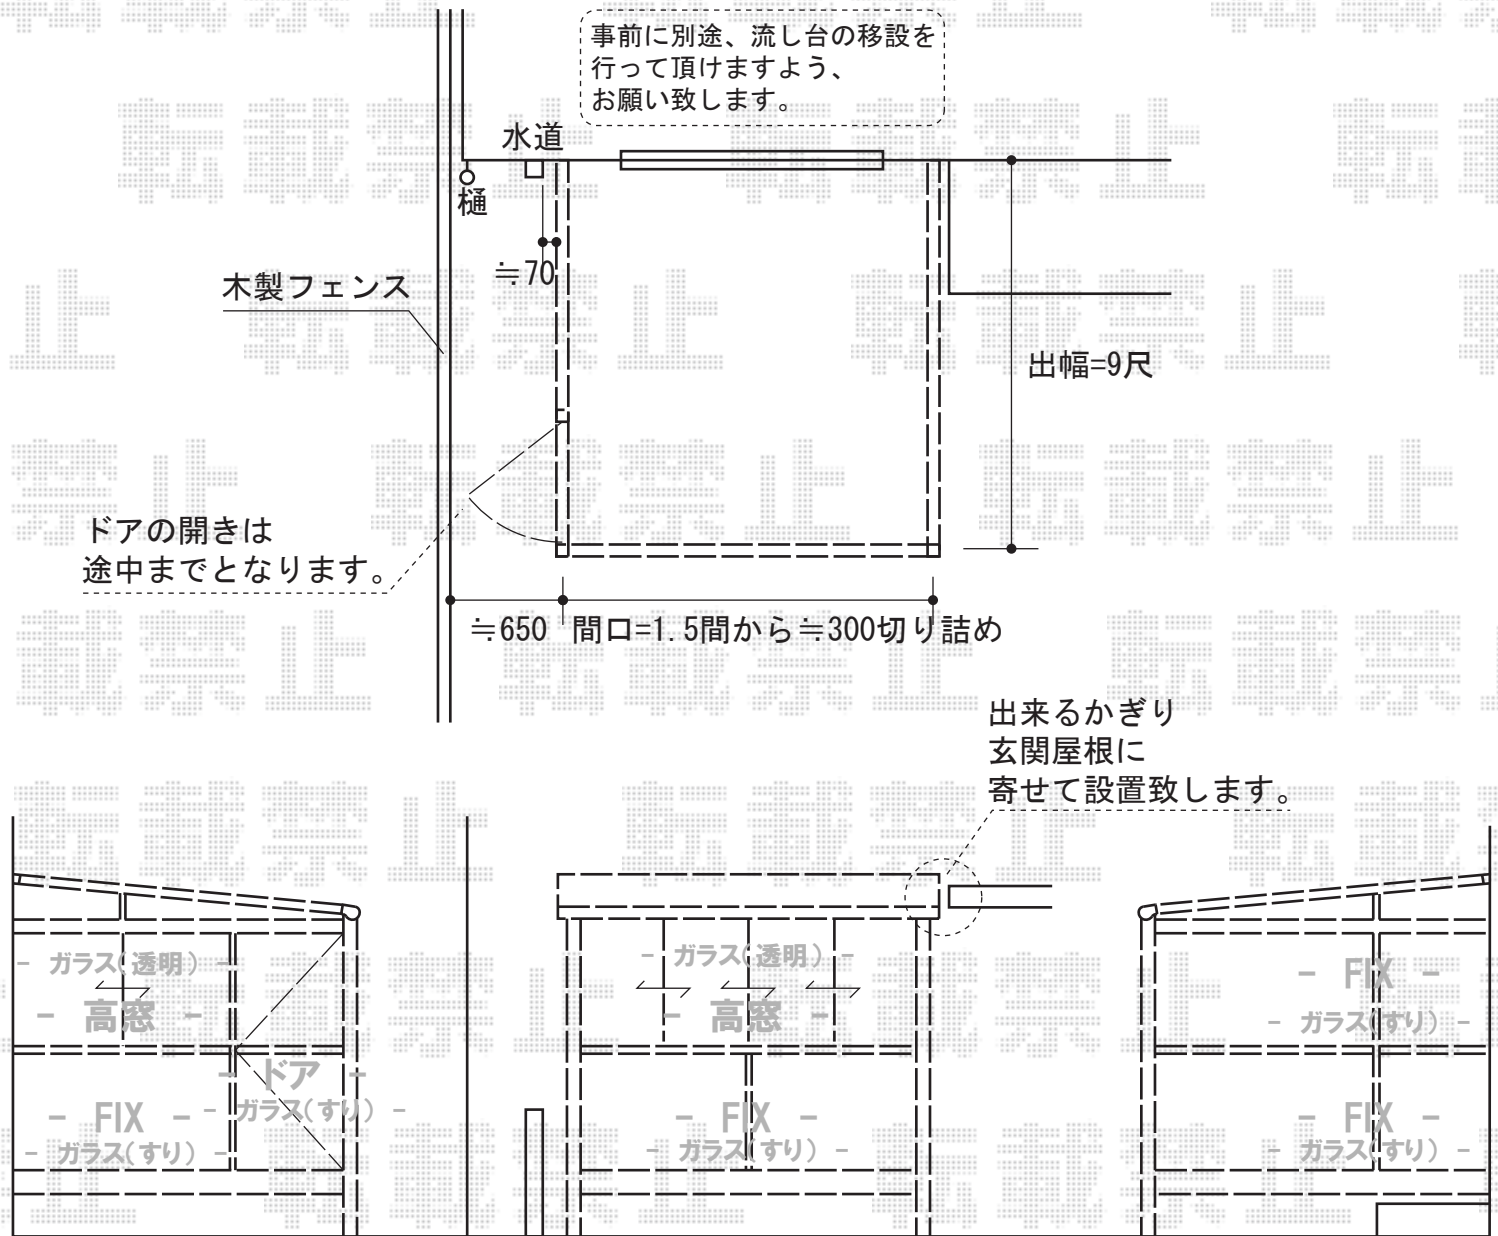

ほせるんですII F型 床納まり 積雪～20cm対応

床高さ、建物サッシ下に納めさせていただきます。

トステム ほせるんですII F型 床納まり 積雪～20cm対応

寸法=関東間1.5間 (2,730mm) × 9尺 (2,685mm)

正面ユニット：高窓 (4枚建)

側面ユニット：【外観左】ドア+FIX (上部 高窓) ・ 【外観右】FIX

色：ブラック

屋根材：熱線吸収ポリカーボネート (ブルースモークマット調)