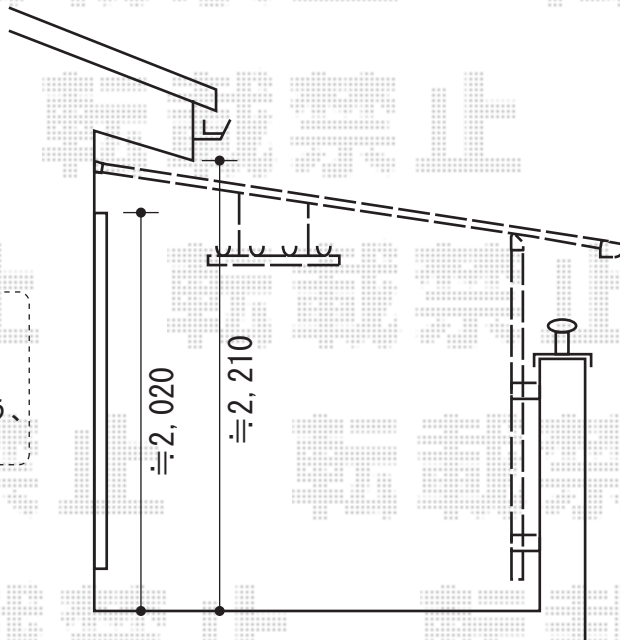

ベクターテラス F型 屋根タイプ 単体 積雪～20cm対応

施工に際して、
オプション:物干しの
取付け位置・高さの
ご確認を頂きますよう、
お願い致します。

YKK AP ベクターテラス F型 屋根タイプ 単体 積雪～20cm対応
間口=関東間1.5間 (柱芯々2,448mm 屋根幅2,760mm)
出幅=7尺 (2,070mm)
色 : プラチナステン
屋根材 : ポリカーボネート (トーマイマット/すりガラス調)
柱仕様 : 柱奥行移動タイプ
施工方法 : 下止め
躯体式バルコニー用部品箱 : Bタイプ/コーナー用×2