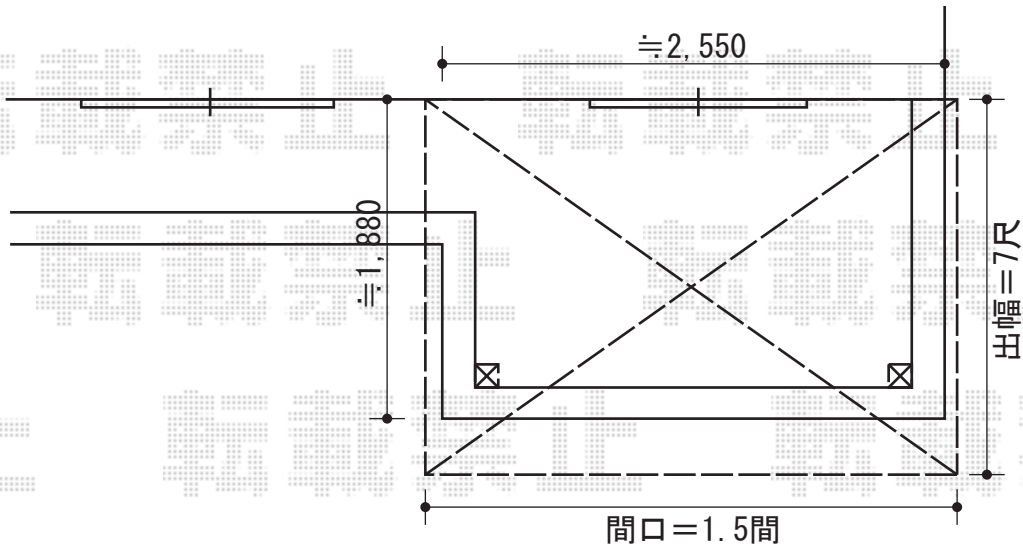

ベクターテラス F型 屋根タイプ 単体 積雪～20cm対応

施工に際して、
オプション:物干しの
取付け位置・高さの
ご確認を頂きますよう、
お願い致します。

YKK AP ベクターテラス F型 屋根タイプ 単体 積雪～20cm対応
間口=関東間1.5間 (柱芯々2,448mm 屋根幅2,760mm)
出幅=7尺 (2,070mm)
色 : プラチナステン
屋根材 : ポリカーボネート (トーマイマット/すりガラス調)
柱仕様 : 柱奥行移動タイプ
施工方法 : 下止め
躯体式バルコニー用部品箱 : Bタイプ/コーナー用×2