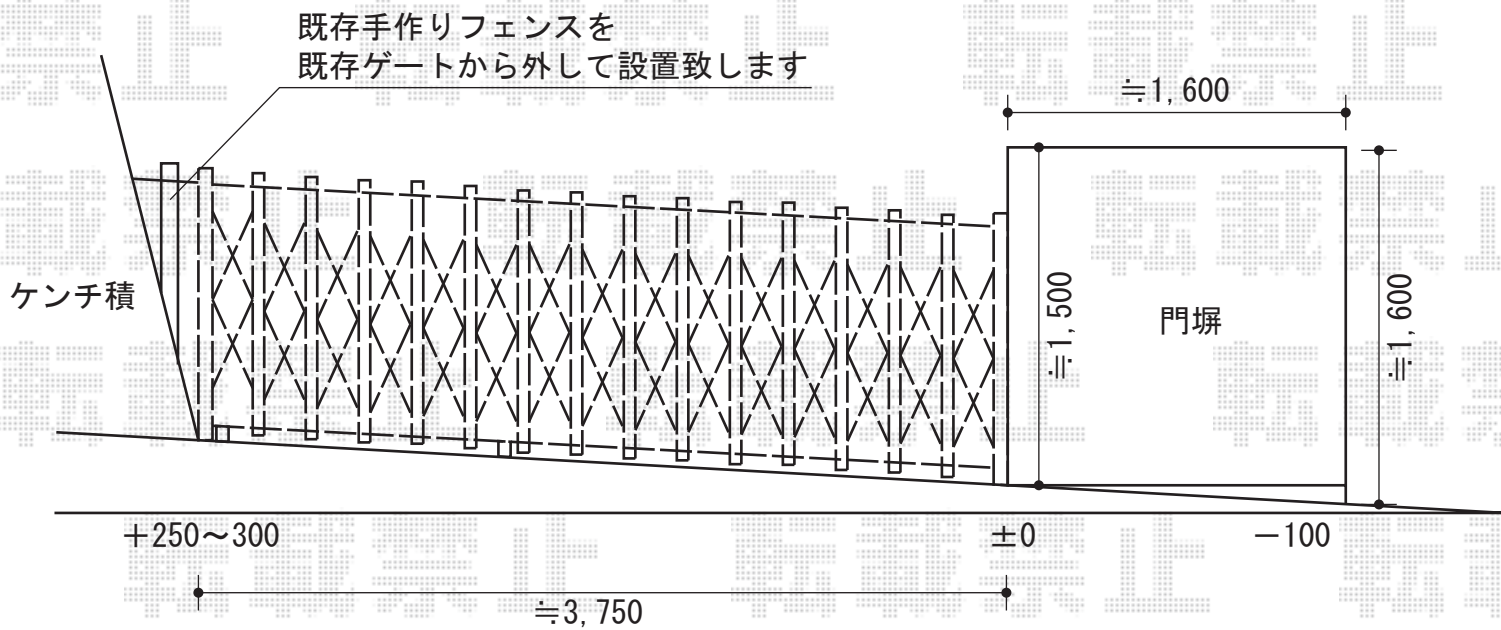

# トリップゲート 傾斜地専用型 ノンレール 片開き

EX-SHOP トリップゲート 傾斜地専用型 ノンレール 片開き  
開口幅=3,959mm 全幅=4,059mm  
たたみ幅=676mm 高さ=1,200mm  
色:ブラック キャスター数:3 落棒数:2

現場状況や作図制限により概略図の内容と多少の違いが生じることがございます。  
施工時は、現場優先とさせて頂きたく思いますので、お立会い頂き、  
最終のご指示のほど、何卒、宜しくお願い致します。