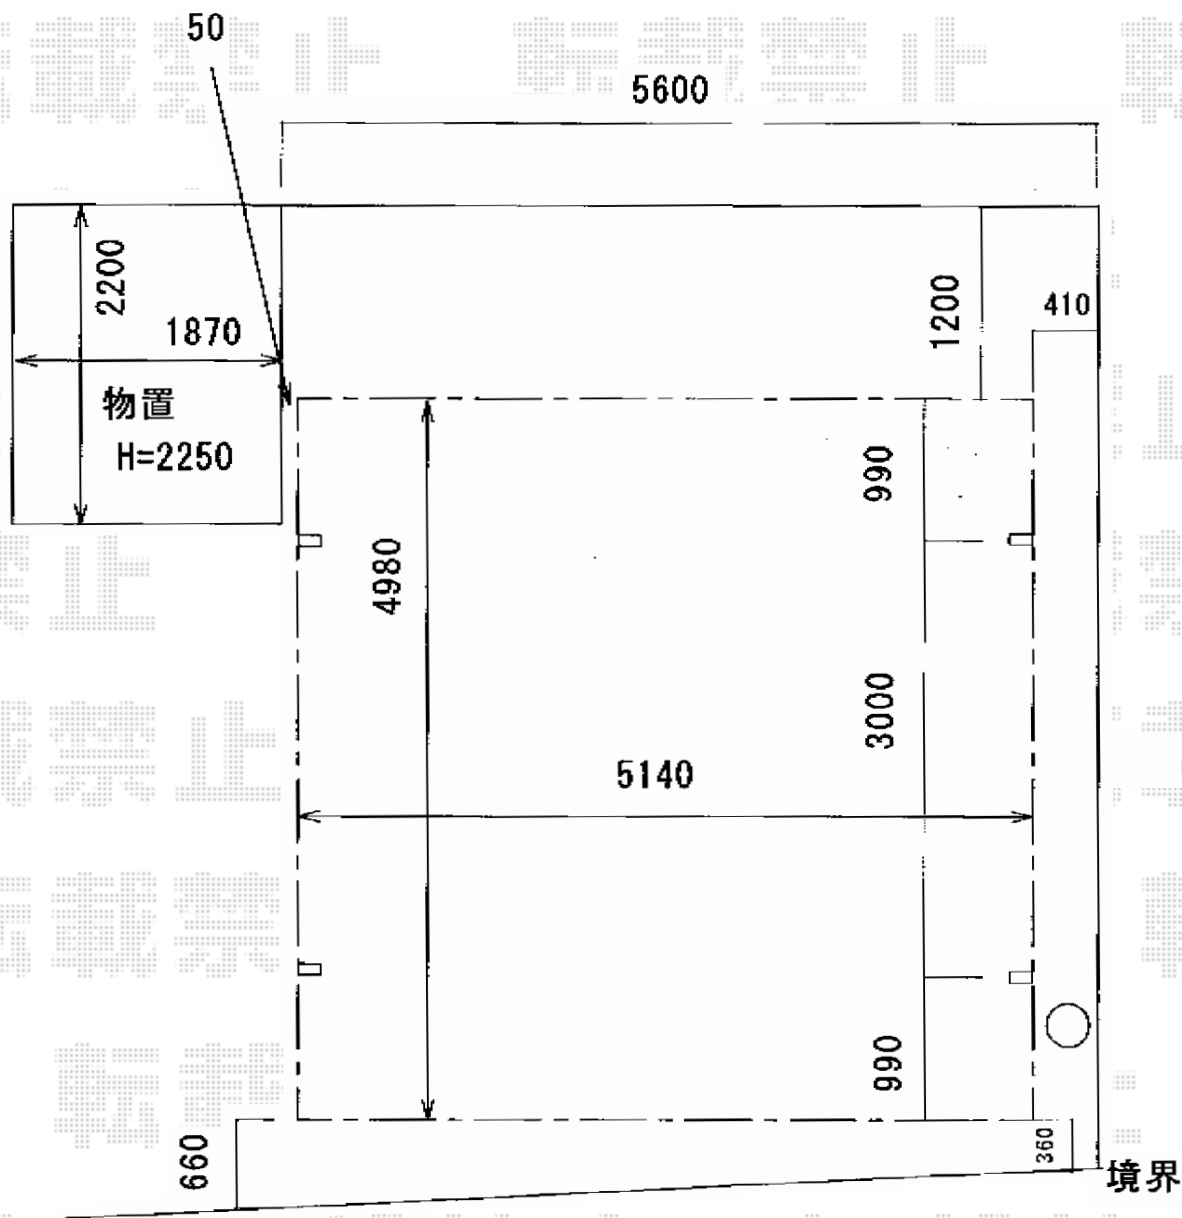

カーブポートシグマIII ワイド 積雪~30cm対応

カーブポートシグマIII ワイド 積雪~30cm対応  
 幅=5,140mm  
 奥行=4,980mm  
 色：シャイングレー  
 屋根材：熱線吸収アクアポリカーボネート  
 (ブルースモーク)  
 柱仕様：ロング柱23仕様 (有効高 約2,300mm)

現場状況や作図制限により概略図の内容と多少の違いが生じることがございます。  
 施工時は、現場優先とさせて頂きたく思いますので、お立会い頂き、  
 最終のご指示のほど、何卒、宜しくお願い致します。