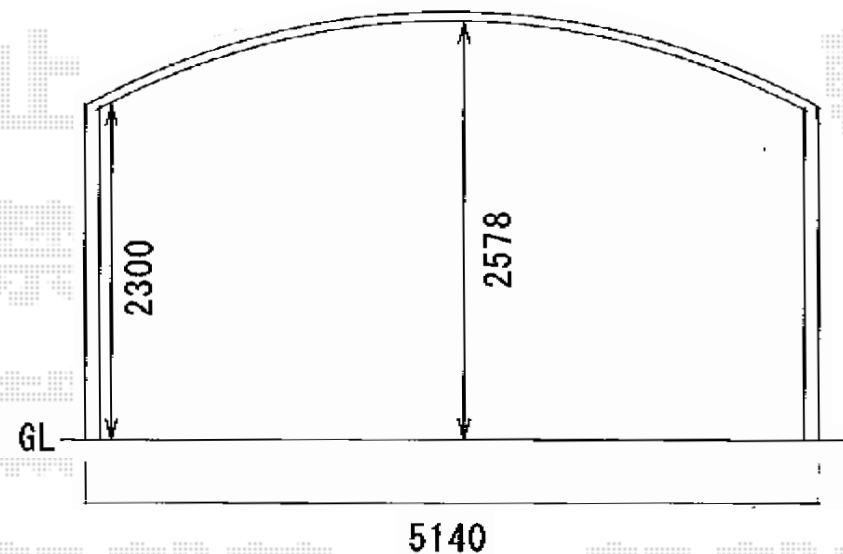

カーブポートシグマIII ワイド 積雪~30cm対応

カーブポートシグマIII ワイド 積雪~30cm対応  
 幅=5,140mm  
 奥行=4,980mm  
 色：シャイングレー  
 屋根材：熱線吸収アクアポリカーボネート  
 (ブルースモーク)  
 柱仕様：ロング柱23仕様 (有効高 約2,300mm)

現場状況や作図制限により概略図の内容と多少の違いが生じることがございます。  
 施工時は、現場優先とさせて頂きたく思いますので、お立会い頂き、  
 最終のご指示のほど、何卒、宜しくお願い致します。