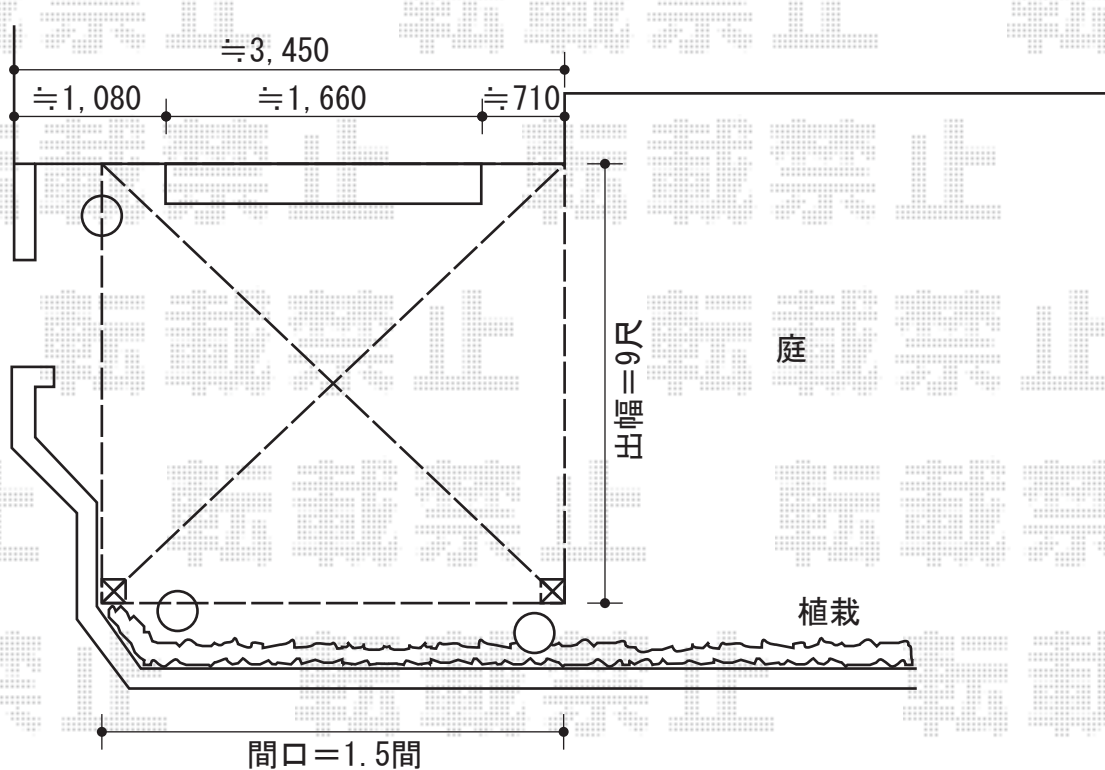

ライザーテラスII F型 テラスタイプ 単体 積雪~20cm対応

施工に際して、
オプション:物干しの
取付け位置・高さの
ご確認を頂きますよう、
お願い致します。

トステム ライザーテラスII F型 テラスタイプ 単体 積雪~20cm対応
間口=関東間1.5間 (柱芯々2,530mm 屋根幅2,750mm)

出幅=9尺 (2,685mm)

色: シャイングレー 屋根材: ポリカーボネート (クリアマット/すりガラス調)

柱仕様: 柱位置固定タイプ 施工方法: 上止め

オプション: 木目調柱

オプション: 前枠化粧材

トステム 吊り下げ物干し 標準 2本入

色: シャイングレー

現場状況や作図制限により概略図の内容と多少の違いが生じることがございます。
施工時は、現場優先とさせて頂きたく思いますので、お立会い頂き、
最終のご指示のほど、何卒、宜しくお願い致します。

EX-SHOP
HTTP://WWW.EX-SHOP.NET

担当: 八浦