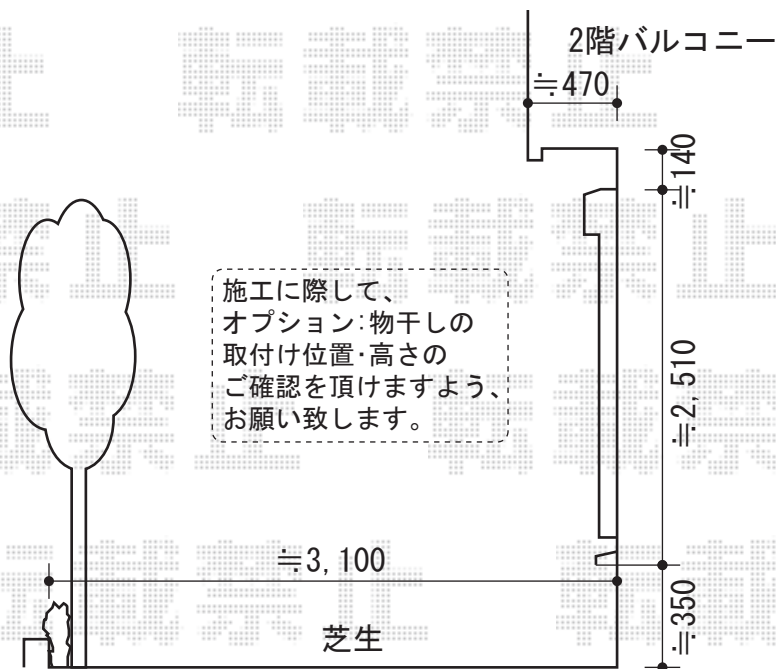

ライザーテラスII F型 テラスタイプ 単体 積雪~20cm対応

施工に際して、
オプション:物干しの
取付け位置・高さの
ご確認を頂きますよう、
お願い致します。

トステム ライザーテラスII F型 テラスタイプ 単体 積雪~20cm対応
間口=関東間1.5間 (柱芯々2,530mm 屋根幅2,750mm)

出幅=9尺 (2,685mm)

色: シャイングレー 屋根材: ポリカーボネート (クリアマット/すりガラス調)

柱仕様: 柱位置固定タイプ 施工方法: 上止め

オプション: 木目調柱

オプション: 前枠化粧材

トステム 吊り下げ物干し 標準 2本入

色: シャイングレー

現場状況や作図制限により概略図の内容と多少の違いが生じることがございます。
施工時は、現場優先とさせて頂きたく思いますので、お立会い頂き、
最終のご指示のほど、何卒、宜しくお願い致します。

EX-SHOP
HTTP://WWW.EX-SHOP.NET

担当: 八浦