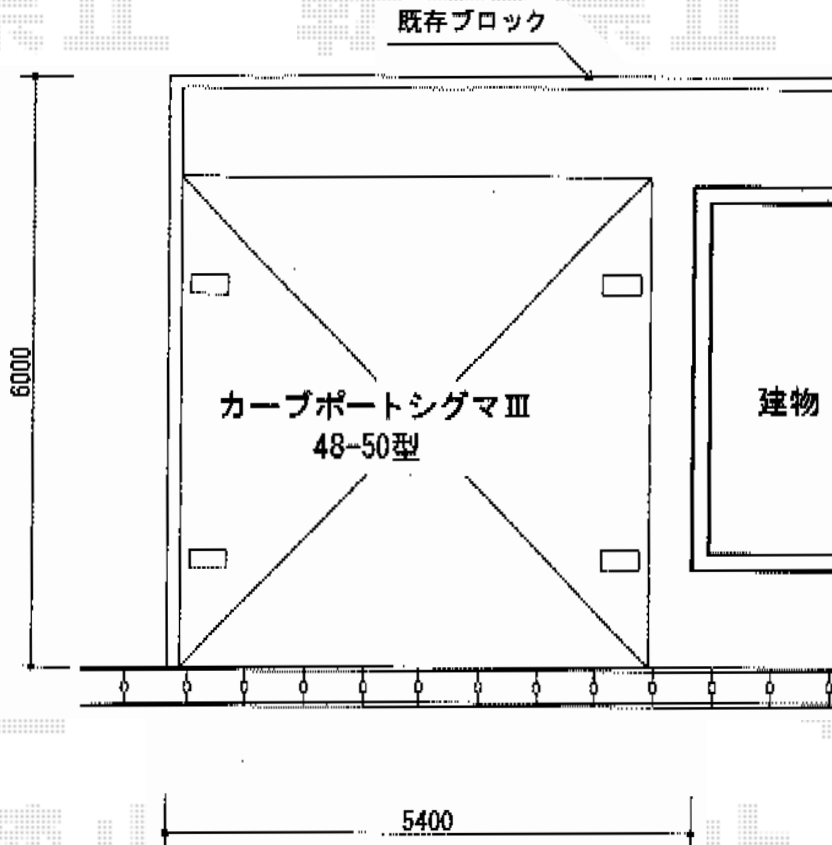

カーブポートシグマⅢ ワイドタイプ 積雪～30cm対応

トステム カーブポートシグマⅢ ワイドタイプ 積雪～30cm対応
幅=4,837mm
奥行=4,980mm
色：オータムブラウン
屋根材：熱線吸収アクアポリカーボネート（ブルースモーク）
柱仕様：ロング柱23仕様（有効高 約2,300mm）

現場状況や作図制限により概略図の内容と多少の違いが生じることがございます。
施工時は、現場優先とさせて頂きたく思いますので、お立会い頂き、
最終のご指示のほど、何卒、宜しくお願い致します。