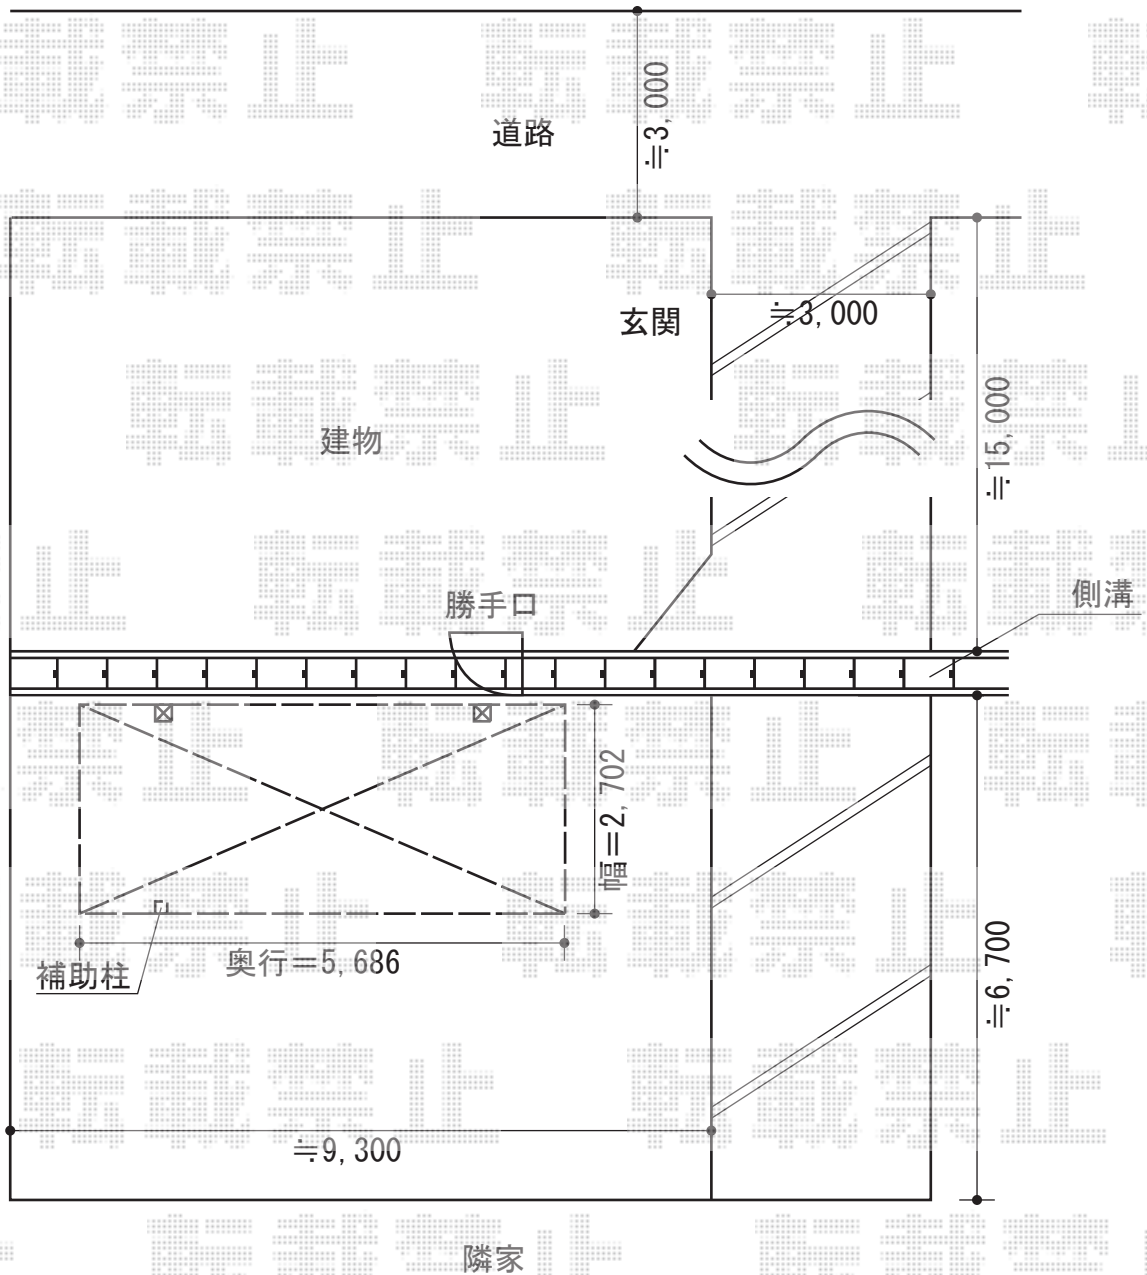

レガーナポートシグマIII(雨樋あり) 積雪~30cm対応

トステム レガーナポートシグマIII

(雨樋あり) 積雪~30cm対応

幅=2702mm

奥行=5,686mm

色: シャイングレー

屋根材: 熱線吸収アクアポリカーボネート
(ブルースモーク)

柱仕様: ロング柱23仕様 (有効高 約2,300mm)

オプション: 着脱式サポート柱×1本

現場状況や作図制限により概略図の内容と多少の違いが生じることがございます。
施工時は、現場優先とさせていただきますので、お立会い頂き、
最終のご指示のほど、何卒、宜しくお願い致します。

EX-SHOP
HTTP://WWW.EX-SHOP.NET

担当: 大辻

全ての著作権は、エクスショップに帰属します。当社とのお取引目的外の使用・複製・転載禁止となっております。