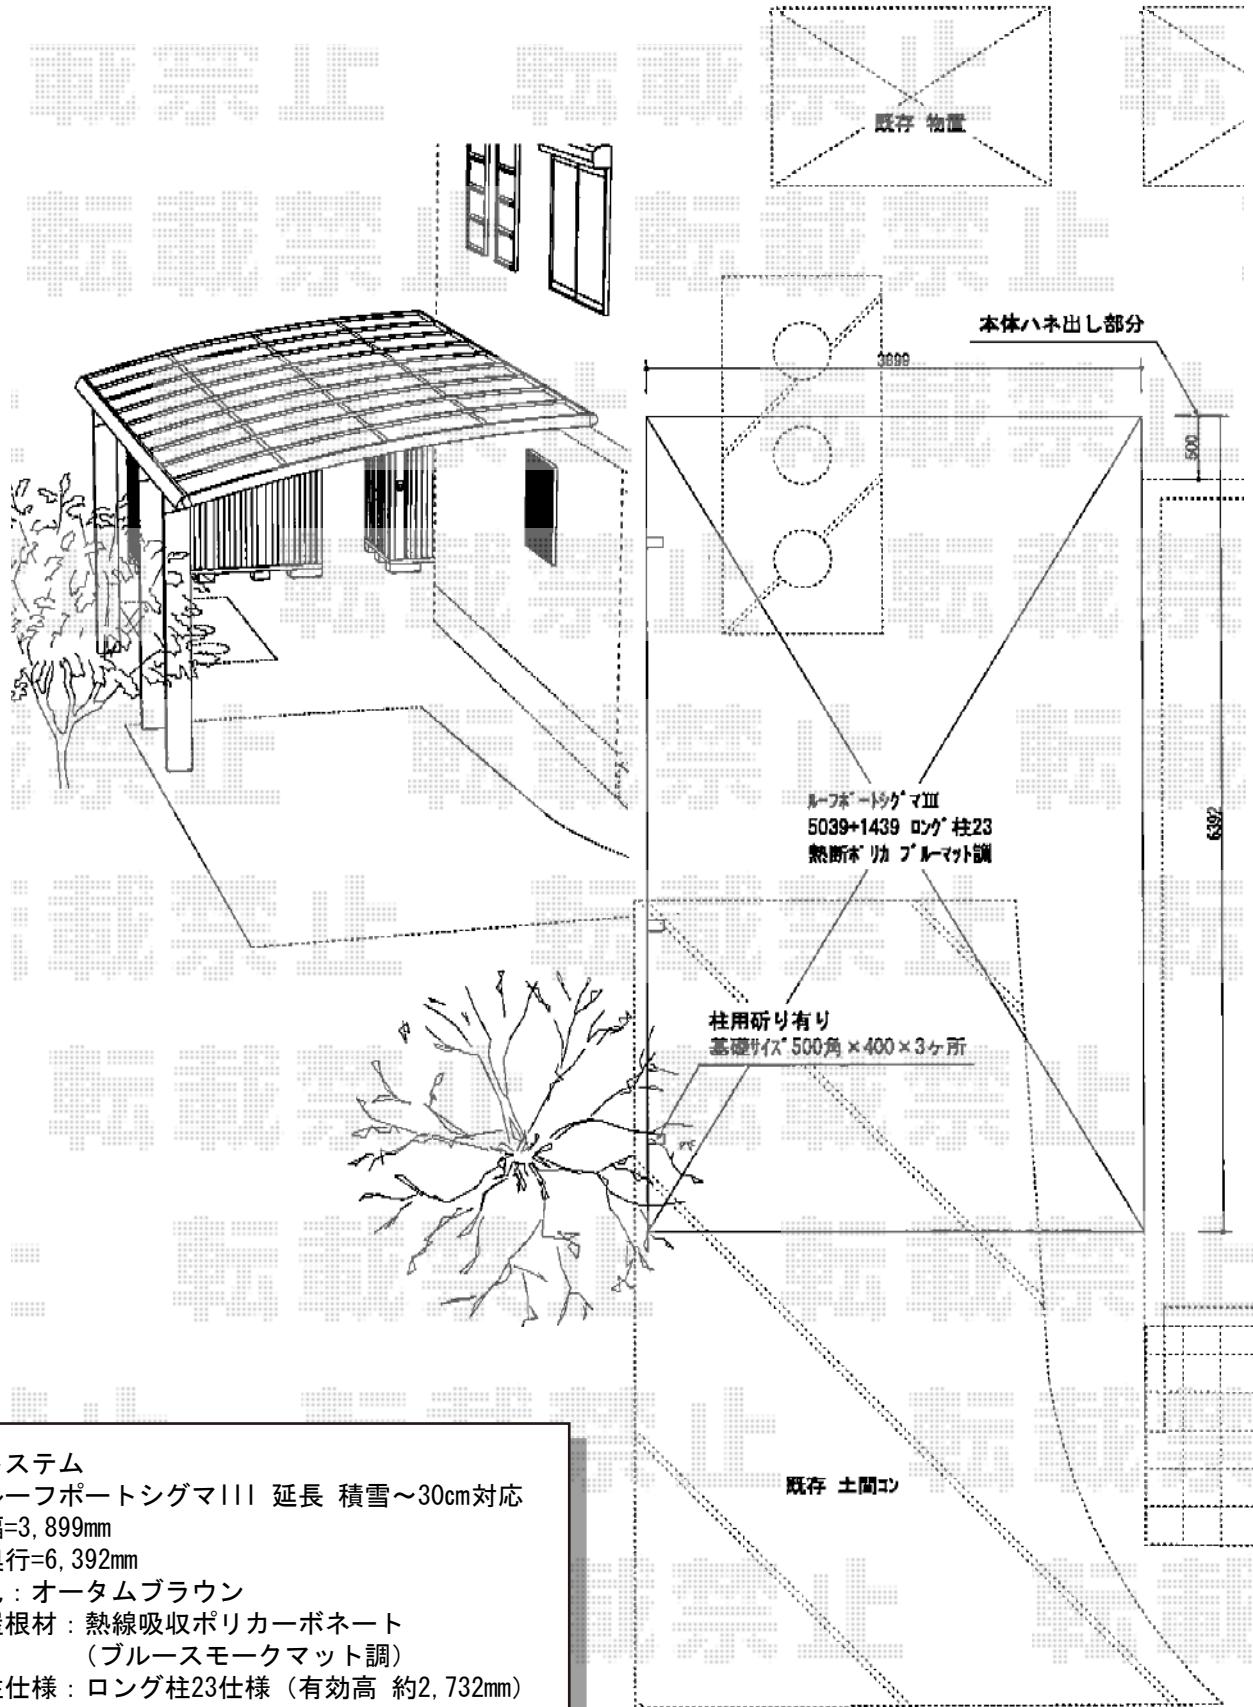

ルーフポートシグマIII 延長 積雪～30cm対応

トステム
 ルーフポートシグマIII 延長 積雪～30cm対応
 幅=3,899mm
 奥行=6,392mm
 色：オータムブラウン
 屋根材：熱線吸収ポリカーボネート
 (ブルースモークマット調)
 柱仕様：ロング柱23仕様 (有効高 約2,732mm)

現場状況や作図制限により概略図の内容と多少の違いが生じることがございます。
 施工時は、現場優先とさせて頂きたく思いますので、お立会い頂き、
 最終のご指示のほど、何卒、宜しくお願い致します。