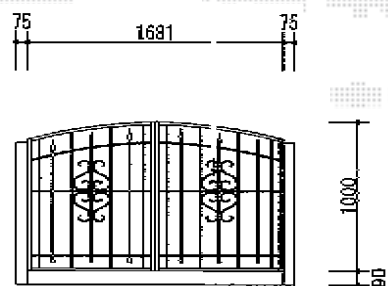

コラゾン1型 両開き 柱使用タイプ

TOEX コラゾン1型 両開き 柱使用タイプ
扉1枚 (W×H) = (800・800×1,000mm)
色：マイルドブラック
錠：鋳物アームA錠
開き：外開き

現場状況や作図制限により概略図の内容と多少の違いが生じることがございます。
施工時は、現場優先とさせて頂きたく思いますので、お立会い頂き、
最終のご指示のほど、何卒、宜しくお願い致します。