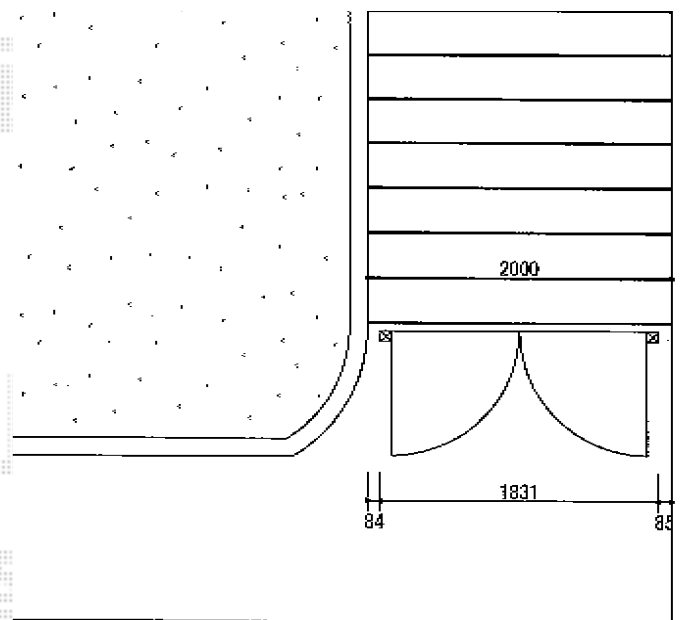

コラゾン1型 両開き 柱使用タイプ

TOEX コラゾン1型 両開き 柱使用タイプ
扉1枚 (W×H) = (800・800×1,000mm)
色：マイルドブラック
錠：鋳物アームA錠
開き：外開き

現場状況や作図制限により概略図の内容と多少の違いが生じることがございます。
施工時は、現場優先とさせて頂きたく思いますので、お立会い頂き、
最終のご指示のほど、何卒、宜しくお願い致します。