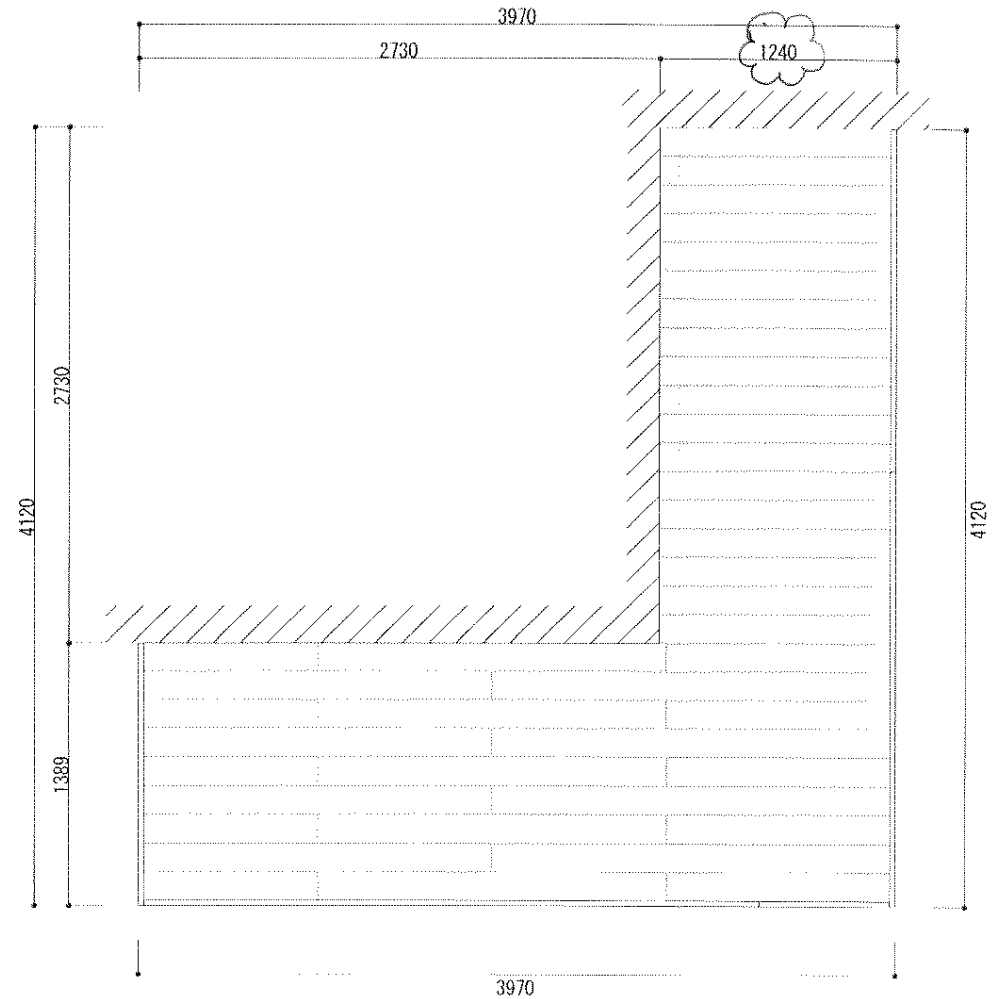

リウッドデッキII 規格外品

YKK AP リウッドデッキII 規格外品

間口=4,120mm

出幅=1,240mm~3,970mm

色：レッドブラウン

床板：横張り

束柱：KSタイプ（高さ400~500mm）（プラチナステン）

現場状況や作図制限により概略図の内容と多少の違いが生じることがございます。
施工時は、現場優先とさせて頂きたく思いますので、お立会い頂き、
最終のご指示のほど、何卒、宜しくお願い致します。