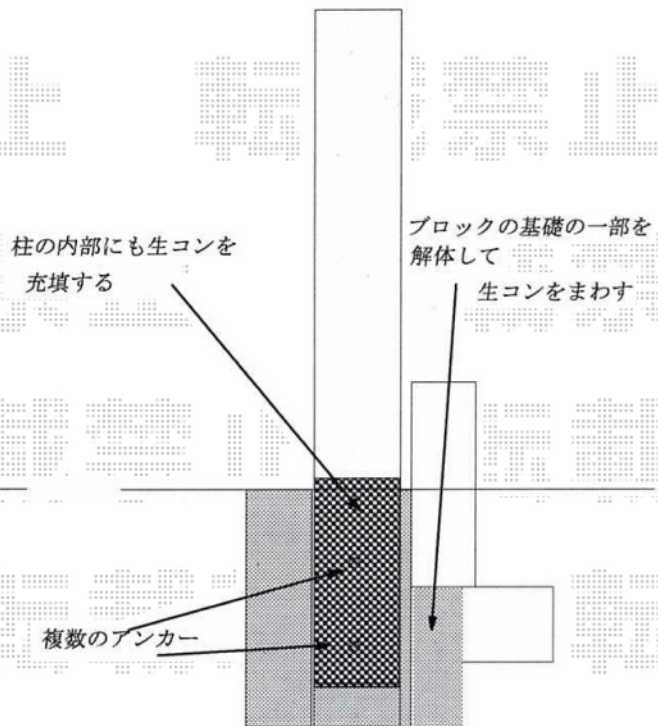

EX-SHOP プレシオSPORT 積雪～20cm対応
幅=2,700mm
奥行=5,052mm
色：ノーブルステン
屋根材：熱線遮断ポリカーボネート（スカイブルーマット調）
柱仕様：ハイルーフ仕様（有効高 約2,355mm）

【一般的工法】

【この度の工法】

現場状況や作図制限により概略図の内容と多少の違いが生じることがございます。
施工時は、現場優先とさせて頂きたく思いますので、お立会い頂き、
最終のご指示のほど、何卒、宜しくお願い致します。